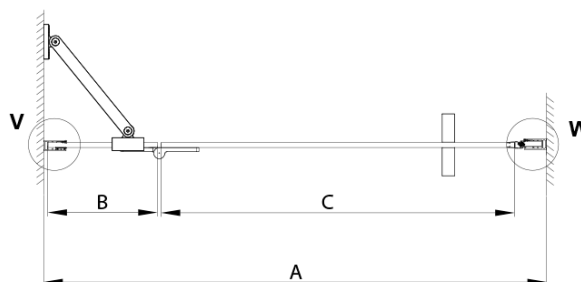

TRINITY GOLD MATT sprchové dveře do niky 900mm, matné sklo, levé

Objednací kód: GT1290ML-G

Základní informace

Značka: Gelco
Série: TRINITY

Rozměry

Šířka: 900 mm
Výška: 2000 mm

Parametry

Záruka: 3 roky
Hmotnost / ks: 50.86 kg
Balení: 3 ks
Barva profilu: Zlatá mat
Tvar: Dveře do niky
Typ otevírání: Otevírací jednokřídlé
Směr otevírání: Levé
Šířka vstupu: 555 mm
Typ výplně: Matné sklo
Úprava skla: Coated glass
Tloušťka skla: 8 mm
Instalační šířka od: 885 mm
Instalační šířka do: 915 mm
Vlastnosti: Bezrámové provedení
3D model: ANO

Technický list

MODEL	A	B	C
800	785-815	167	555
900	885-915	267	555
1000	985-1015	367	555
1100	1085-1115	467	555
1200	1185-1215	567	555