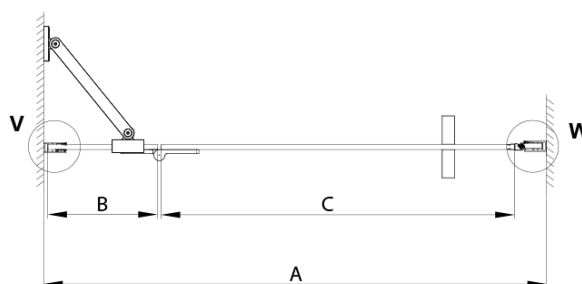

TRINITY GOLD MATT sprchové dveře do niky 900mm, čiré sklo, pravé

Objednací kód: GT1290CR-G

Základní informace

Značka: Gelco
Série: TRINITY

Rozměry

Šířka: 900 mm
Výška: 2000 mm

Parametry

Barva profilu: Zlatá mat
Tvar: Dveře do niky
Typ otevírání: Otevírací jednokřídlé
Směr otevírání: Pravé
Šířka vstupu: 555 mm
Typ výplně: Čiré sklo
Úprava skla: Coated glass
Tloušťka skla: 8 mm
Instalační šířka od: 885 mm
Instalační šířka do: 915 mm
Vlastnosti: Bezrámové provedení
Balení: 3 ks
Záruka: 3 roky

Technický list

MODEL	A	B	C
800	785-815	167	555
900	885-915	267	555
1000	985-1015	367	555
1100	1085-1115	467	555
1200	1185-1215	567	555