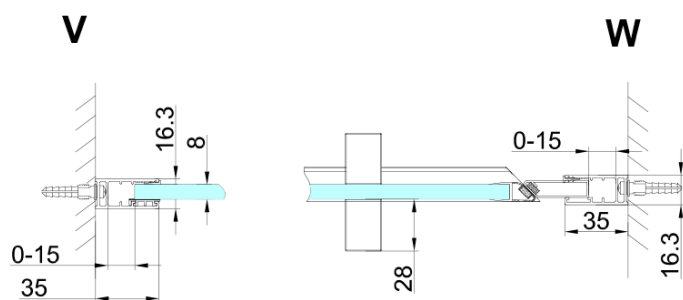

TRINITY GOLD MATT sprchové dveře do niky 900mm, čiré sklo, pravé

Objednací kód: GT1290CR-G

Základní informace

Značka: Gelco
Série: TRINITY

Rozměry

Šířka: 900 mm
Výška: 2000 mm

Parametry

Záruka: 3 roky
Hmotnost / ks: 84.08 kg
Balení: 3 ks
Barva profilu: Zlatá mat
Tvar: Dveře do niky
Typ otevírání: Otevírací jednokřídlé
Směr otevírání: Pravé
Šířka vstupu: 555 mm
Typ výplně: Čiré sklo
Úprava skla: Coated glass
Tloušťka skla: 8 mm
Instalační šířka od: 885 mm
Instalační šířka do: 915 mm
Vlastnosti: Bezrámové provedení
3D model: ANO

Technický list

MODEL	A	B	C
800	785-815	167	555
900	885-915	267	555
1000	985-1015	367	555
1100	1085-1115	467	555
1200	1185-1215	567	555