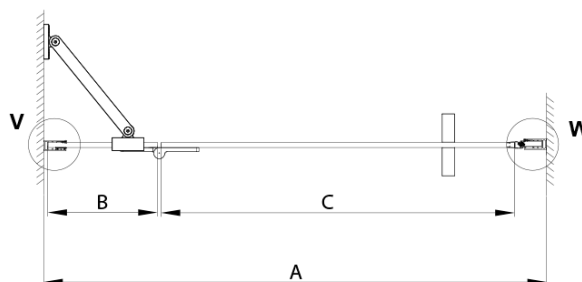

TRINITY GOLD MATT sprchové dveře do niky 800mm, matné sklo, levé

Objednací kód: GT1280ML-G

Základní informace

Značka: Gelco
Série: TRINITY

Rozměry

Šířka: 800 mm
Výška: 2000 mm

Parametry

Barva profilu: Zlatá mat
Tvar: Dveře do niky
Typ otevírání: Otevírací jednokřídlé
Směr otevírání: Levé
Šířka vstupu: 555 mm
Typ výplně: Matné sklo
Úprava skla: Coated glass
Tloušťka skla: 8 mm
Instalační šířka od: 785 mm
Instalační šířka do: 815 mm
Vlastnosti: Bezrámové provedení
Balení: 3 ks
Záruka: 3 roky

Technický list

MODEL	A	B	C
800	785-815	167	555
900	885-915	267	555
1000	985-1015	367	555
1100	1085-1115	467	555
1200	1185-1215	567	555