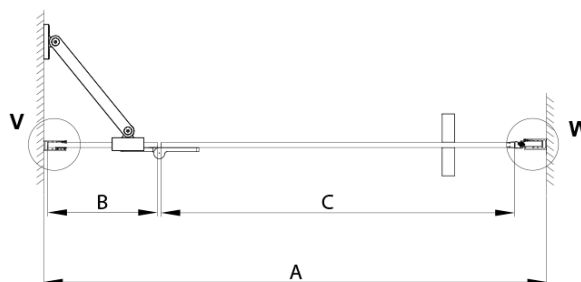

TRINITY CHROME sprchové dveře do niky 1200mm, čiré sklo, levé

Objednací kód: GT1212CL-CH

Základní informace

Značka: Gelco
Série: TRINITY

Rozměry

Šířka: 1200 mm
Výška: 2000 mm

Parametry

Barva profilu: Chrom - Leštěný hliník
Tvar: Dveře do niky
Typ otevírání: Otevírací jednokřídle
Směr otevírání: Levé
Šířka vstupu: 555 mm
Typ výplně: Čiré sklo
Úprava skla: Coated glass
Tloušťka skla: 8 mm
Instalační šířka od: 1185 mm
Instalační šířka do: 1215 mm
Vlastnosti: Bezrámové provedení
Hmotnost / ks: 58.86 kg
Balení: 3 ks
Záruka: 3 roky

Technický list

| MODEL | A | B | C |
|-------|-----------|-----|-----|
| 800 | 785-815 | 167 | 555 |
| 900 | 885-915 | 267 | 555 |
| 1000 | 985-1015 | 367 | 555 |
| 1100 | 1085-1115 | 467 | 555 |
| 1200 | 1185-1215 | 567 | 555 |