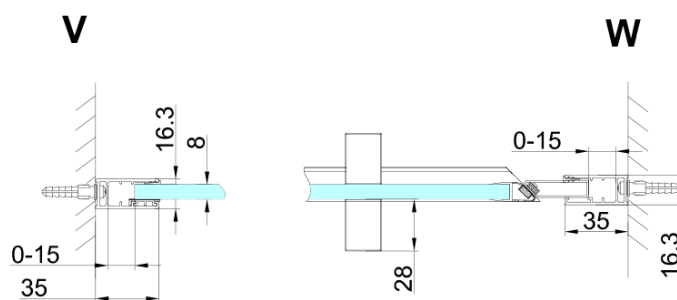

TRINITY GOLD MATT sprchové dveře do niky 1200mm, čiré sklo, levé

Objednací kód: GT1212CL-G

Základní informace

Značka: Gelco
Série: TRINITY

Rozměry

Šířka: 1200 mm
Výška: 2000 mm

Parametry

Záruka: 3 roky
Hmotnost / ks: 60.04 kg
Balení: 3 ks
Barva profilu: Zlatá mat
Tvar: Dveře do niky
Typ otevírání: Otevírací jednokřídlé
Směr otevírání: Levé
Šířka vstupu: 555 mm
Typ výplně: Čiré sklo
Úprava skla: Coated glass
Tloušťka skla: 8 mm
Instalační šířka od: 1185 mm
Instalační šířka do: 1215 mm
Vlastnosti: Bezrámové provedení
3D model: ANO

Technický list

MODEL	A	B	C
800	785-815	167	555
900	885-915	267	555
1000	985-1015	367	555
1100	1085-1115	467	555
1200	1185-1215	567	555