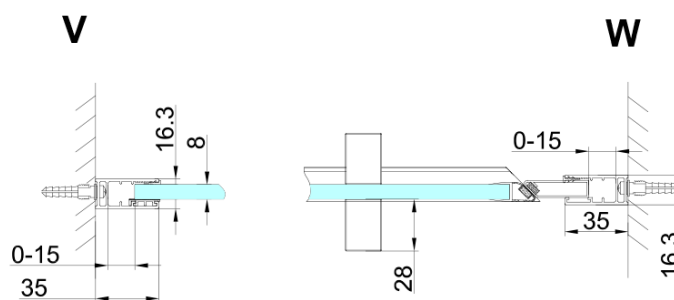

## Rozměry

Šířka: 1100 mm  
Výška: 2000 mm

## Parametry

Záruka: 3 roky  
Hmotnost / ks: 55.8 kg  
Balení: 3 ks  
Barva profilu: Černá mat  
Tvar: Dveře do niky  
Typ otevírání: Otevírací jednokřídlé  
Směr otevírání: Pravé  
Šířka vstupu: 555 mm  
Typ výplně: Matné sklo  
Úprava skla: Coated glass  
Tloušťka skla: 8 mm  
Instalační šířka od: 1085 mm  
Instalační šířka do: 1115 mm  
Vlastnosti: Bezrámové provedení  
3D model: ANO

Technický list

MODEL	A	B	C
800	785-815	167	555
900	885-915	267	555
1000	985-1015	367	555
1100	1085-1115	467	555
1200	1185-1215	567	555