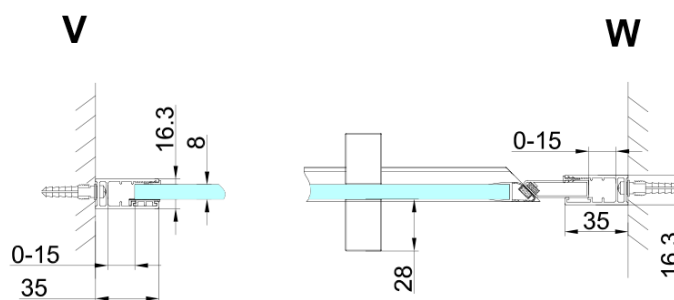

TRINITY CHROME sprchové dveře do niky 1100mm, matné sklo, levé

Objednací kód: GT1211ML-CH

Základní informace

Značka: Gelco
Série: TRINITY

Rozměry

Šířka: 1100 mm
Výška: 2000 mm

Parametry

Barva profilu: Chrom - Leštěný hliník
Tvar: Dveře do niky
Typ otevírání: Otevírací jednokřídlé
Směr otevírání: Levé
Šířka vstupu: 555 mm
Typ výplně: Matné sklo
Úprava skla: Coated glass
Tloušťka skla: 8 mm
Instalační šířka od: 1085 mm
Instalační šířka do: 1115 mm
Vlastnosti: Bezrámové provedení
Balení: 3 ks
Záruka: 3 roky

Technický list

MODEL	A	B	C
800	785-815	167	555
900	885-915	267	555
1000	985-1015	367	555
1100	1085-1115	467	555
1200	1185-1215	567	555