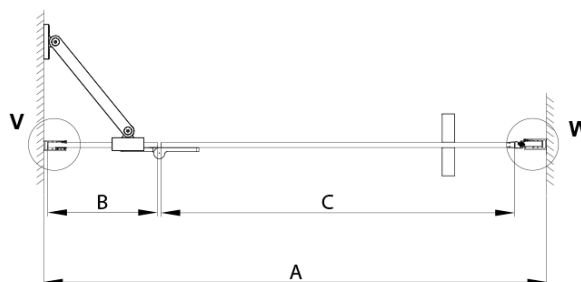

TRINITY CHROME sprchové dveře do niky 1100mm, matné sklo, levé

Objednací kód: GT1211ML-CH

Základní informace

Značka: Gelco
Série: TRINITY

Rozměry

Šířka: 1100 mm
Výška: 2000 mm

Parametry

Barva profilu: Chrom - Leštěný hliník
Tvar: Dveře do niky
Typ otevírání: Otevírací jednokřídlé
Směr otevírání: Levé
Šířka vstupu: 555 mm
Typ výplně: Matné sklo
Úprava skla: Coated glass
Tloušťka skla: 8 mm
Instalační šířka od: 1085 mm
Instalační šířka do: 1115 mm
Vlastnosti: Bezrámové provedení
Balení: 3 ks
Záruka: 3 roky

Technický list

MODEL	A	B	C
800	785-815	167	555
900	885-915	267	555
1000	985-1015	367	555
1100	1085-1115	467	555
1200	1185-1215	567	555