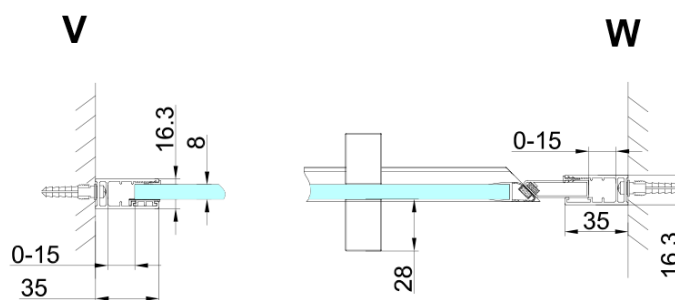

## Rozměry

Šířka: 1100 mm  
Výška: 2000 mm

## Parametry

Záruka: 3 roky  
Hmotnost / ks: 55.8 kg  
Balení: 3 ks  
Barva profilu: Černá mat  
Tvar: Dveře do niky  
Typ otevírání: Otevírací jednokřídlé  
Směr otevírání: Levé  
Šířka vstupu: 555 mm  
Typ výplně: Matné sklo  
Úprava skla: Coated glass  
Tloušťka skla: 8 mm  
Instalační šířka od: 1085 mm  
Instalační šířka do: 1115 mm  
Vlastnosti: Bezrámové provedení  
3D model: ANO

Technický list

MODEL	A	B	C
800	785-815	167	555
900	885-915	267	555
1000	985-1015	367	555
1100	1085-1115	467	555
1200	1185-1215	567	555