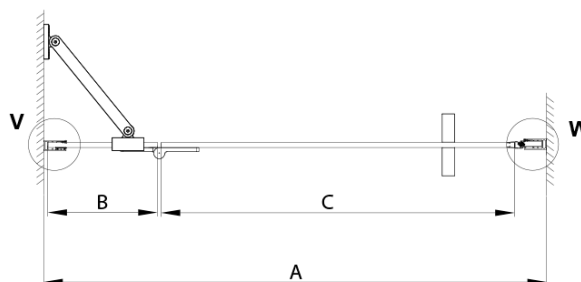

TRINITY CHROME sprchové dveře do niky 1100mm, čiré sklo, levé

Objednací kód: GT1211CL-CH

Základní informace

Značka: Gelco
Série: TRINITY

Rozměry

Šířka: 1100 mm
Výška: 2000 mm

Parametry

Záruka: 3 roky
Hmotnost / ks: 55.8 kg
Balení: 3 ks
Barva profilu: Chrom
Tvar: Dveře do niky
Typ otevírání: Otevírací jednokřídlé
Směr otevírání: Levé
Šířka vstupu: 555 mm
Typ výplně: Čiré sklo
Úprava skla: Coated glass
Tloušťka skla: 8 mm
Instalační šířka od: 1085 mm
Instalační šířka do: 1115 mm
Vlastnosti: Bezrámové provedení
3D model: ANO

Technický list

MODEL	A	B	C
800	785-815	167	555
900	885-915	267	555
1000	985-1015	367	555
1100	1085-1115	467	555
1200	1185-1215	567	555