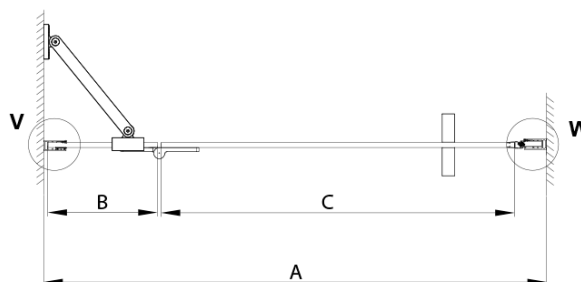

TRINITY CHROME sprchové dveře do niky 1000mm, matné sklo, pravé

Objednací kód: GT1210MR-CH

Základní informace

Značka: Gelco
Série: TRINITY

Rozměry

Šířka: 1000 mm
Výška: 2000 mm

Parametry

Záruka: 3 roky
Hmotnost / ks: 52.74 kg
Balení: 3 ks
Barva profilu: Chrom
Tvar: Dveře do niky
Typ otevírání: Otevírací jednokřídlé
Směr otevírání: Pravé
Šířka vstupu: 555 mm
Typ výplně: Matné sklo
Úprava skla: Coated glass
Tloušťka skla: 8 mm
Instalační šířka od: 985 mm
Instalační šířka do: 1015 mm
Vlastnosti: Bezrámové provedení
3D model: ANO

Technický list

MODEL	A	B	C
800	785-815	167	555
900	885-915	267	555
1000	985-1015	367	555
1100	1085-1115	467	555
1200	1185-1215	567	555