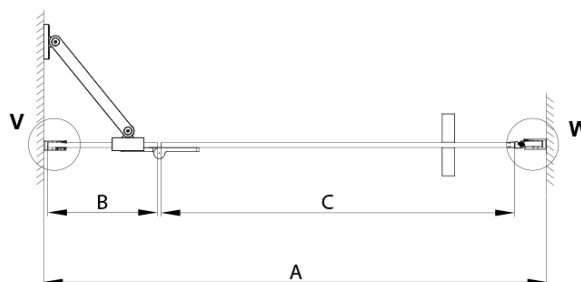

TRINITY CHROME sprchové dveře do niky 1000mm, matné sklo, pravé

Objednací kód: GT1210MR-CH

Základní informace

Značka: Gelco
Série: TRINITY

Rozměry

Šířka: 1000 mm
Výška: 2000 mm

Parametry

Barva profilu: Chrom - Leštěný hliník
Tvar: Dveře do niky
Typ otevírání: Otevírací jednokřídlé
Směr otevírání: Pravé
Šířka vstupu: 555 mm
Typ výplně: Matné sklo
Úprava skla: Coated glass
Tloušťka skla: 8 mm
Instalační šířka od: 985 mm
Instalační šířka do: 1015 mm
Vlastnosti: Bezrámové provedení
Balení: 3 ks
Záruka: 3 roky

Technický list

| MODEL | A | B | C |
|-------|-----------|-----|-----|
| 800 | 785-815 | 167 | 555 |
| 900 | 885-915 | 267 | 555 |
| 1000 | 985-1015 | 367 | 555 |
| 1100 | 1085-1115 | 467 | 555 |
| 1200 | 1185-1215 | 567 | 555 |