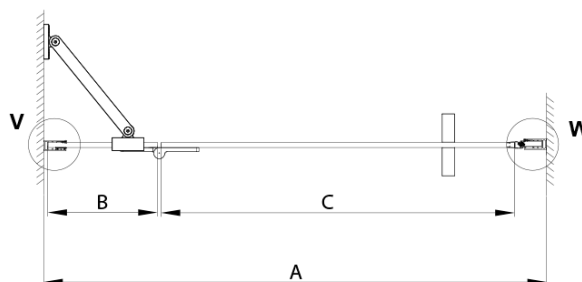

TRINITY GOLD MATT sprchové dveře do niky 1000mm, matné sklo, pravé

Objednací kód: GT1210MR-G

Základní informace

Značka: Gelco
Série: TRINITY

Rozměry

Šířka: 1000 mm
Výška: 2000 mm

Parametry

Barva profilu: Zlatá mat
Tvar: Dveře do niky
Typ otevírání: Otevírací jednokřídlé
Směr otevírání: Pravé
Šířka vstupu: 555 mm
Typ výplně: Matné sklo
Úprava skla: Coated glass
Tloušťka skla: 8 mm
Instalační šířka od: 985 mm
Instalační šířka do: 1015 mm
Vlastnosti: Bezrámové provedení
Balení: 3 ks
Záruka: 3 roky

Technický list

| MODEL | A | B | C |
|-------|-----------|-----|-----|
| 800 | 785-815 | 167 | 555 |
| 900 | 885-915 | 267 | 555 |
| 1000 | 985-1015 | 367 | 555 |
| 1100 | 1085-1115 | 467 | 555 |
| 1200 | 1185-1215 | 567 | 555 |