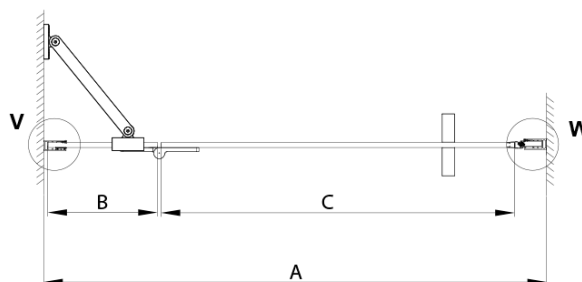

Technický list