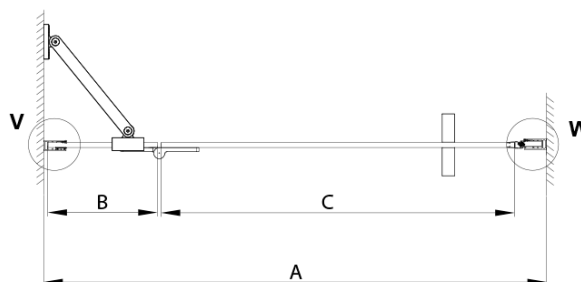

TRINITY GOLD MATT sprchové dveře do niky 1000mm, matné sklo, levé

Objednací kód: GT1210ML-G

Základní informace

Značka: Gelco
Série: TRINITY

Rozměry

Šířka: 1000 mm
Výška: 2000 mm

Parametry

Záruka: 3 roky
Hmotnost / ks: 53.92 kg
Balení: 3 ks
Barva profilu: Zlatá mat
Tvar: Dveře do niky
Typ otevírání: Otevírací jednokřídlé
Směr otevírání: Levé
Šířka vstupu: 555 mm
Typ výplně: Matné sklo
Úprava skla: Coated glass
Tloušťka skla: 8 mm
Instalační šířka od: 985 mm
Instalační šířka do: 1015 mm
Vlastnosti: Bezrámové provedení
3D model: ANO

Technický list

MODEL	A	B	C
800	785-815	167	555
900	885-915	267	555
1000	985-1015	367	555
1100	1085-1115	467	555
1200	1185-1215	567	555