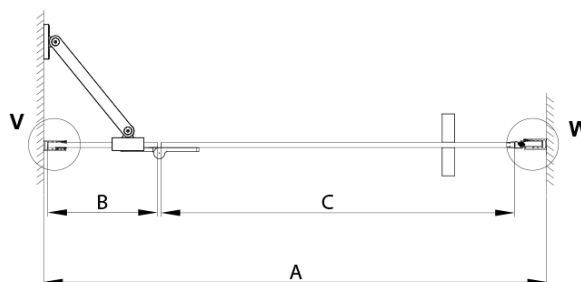

TRINITY GOLD MATT sprchové dveře do niky 1000mm, čiré sklo, levé

Objednací kód: GT1210CL-G

Základní informace

Značka: Gelco
Série: TRINITY

Rozměry

Šířka: 1000 mm
Výška: 2000 mm

Parametry

Barva profilu: Zlatá mat
Tvar: Dveře do niky
Typ otevírání: Otevírací jednokřídlé
Směr otevírání: Levé
Šířka vstupu: 555 mm
Typ výplně: Čiré sklo
Úprava skla: Coated glass
Tloušťka skla: 8 mm
Instalační šířka od: 985 mm
Instalační šířka do: 1015 mm
Vlastnosti: Bezrámové provedení
Balení: 3 ks
Záruka: 3 roky

Technický list

| MODEL | A | B | C |
|-------|-----------|-----|-----|
| 800 | 785-815 | 167 | 555 |
| 900 | 885-915 | 267 | 555 |
| 1000 | 985-1015 | 367 | 555 |
| 1100 | 1085-1115 | 467 | 555 |
| 1200 | 1185-1215 | 567 | 555 |