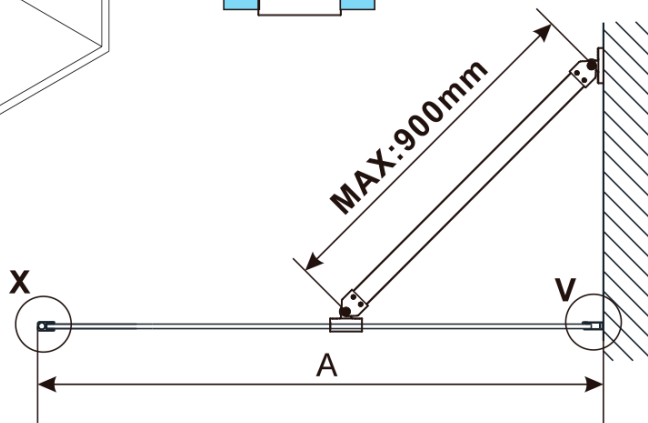

ESCA CHROME jednodílná sprchová zástěna k instalaci ke stěně, sklo čiré, 500 mm

Objednací kód: ES1050-01

Základní informace

Značka: Polysan

Série: ESCA

Rozměry

Výška: 2100 mm

Hloubka: 500 mm

Parametry

Barva profilu: Chrom - Leštěný hliník

Tvar: Jednostěnná pevná

Typ výplně: Čiré sklo

Úprava skla: Antidrop

Tloušťka skla: 8 mm

Hmotnost / ks: 24.8 kg

Balení: 2 ks

Záruka: 2 roky

Doporučujeme přikoupit

1 ks ESCA rohová vzpěra 900mm, chrom (Objednací kód: ES7810)

ESCA CHROME jednodílná sprchová zástěna k instalaci ke stěně, sklo čiré, 500 mm

Technický list

MODEL	A,mm
ES1030	290~305
ES1040	390~405
ES1050	490~505
ES1060	590~605

MODEL	A,mm
ES1070/ES1170/ES1270/ES1370/ES1470/ES1570	690~705
ES1080/ES1180/ES1280/ES1380/ES1480/ES1580	790~805
ES1090/ES1190/ES1290/ES1390/ES1490/ES1590	890~905
ES1010/ES1110/ES1210/ES1310/ES1410/ES1510	990~1005
ES1011/ES1111/ES1211/ES1311/ES1411/ES1511	1090~1105
ES1012/ES1112/ES1212/ES1312/ES1412/ES1512	1190~1205
ES1013/ES1113/ES1213/ES1313/ES1413/ES1513	1290~1305
ES1014/ES1114/ES1214/ES1314/ES1414/ES1514	1390~1405
ES1015/ES1115/ES1215/ES1315/ES1415/ES1515	1490~1505