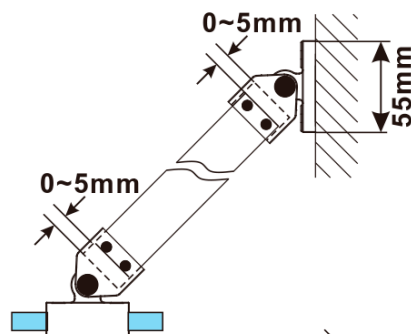

ESCA CHROME jednodílná sprchová zástěna k instalaci ke stěně, sklo čiré, 500 mm

Objednací kód: ES1050-01

Základní informace

Značka: Polysan

Série: ESCA

Rozměry

Výška: 2100 mm

Hloubka: 500 mm

Parametry

Barva profilu: Chrom - Leštěný hliník

Tvar: Jednostěnná pevná

Typ výplně: Čiré sklo

Úprava skla: Antidrop

Tloušťka skla: 8 mm

Hmotnost / ks: 24.8 kg

Balení: 2 ks

Záruka: 2 roky

Doporučujeme přikoupit

1 ks ESCA rohová vzpěra 900mm, chrom (Objednací kód: ES7810)

ESCA CHROME jednodílná sprchová zástěna k instalaci ke stěně, sklo čiré, 500 mm

Technický list

MODEL	A,mm
ES1030	290~305
ES1040	390~405
ES1050	490~505
ES1060	590~605

MODEL	A,mm
ES1070/ES1170/ES1270/ES1370/ES1470/ES1570	690~705
ES1080/ES1180/ES1280/ES1380/ES1480/ES1580	790~805
ES1090/ES1190/ES1290/ES1390/ES1490/ES1590	890~905
ES1010/ES1110/ES1210/ES1310/ES1410/ES1510	990~1005
ES1011/ES1111/ES1211/ES1311/ES1411/ES1511	1090~1105
ES1012/ES1112/ES1212/ES1312/ES1412/ES1512	1190~1205
ES1013/ES1113/ES1213/ES1313/ES1413/ES1513	1290~1305
ES1014/ES1114/ES1214/ES1314/ES1414/ES1514	1390~1405
ES1015/ES1115/ES1215/ES1315/ES1415/ES1515	1490~1505