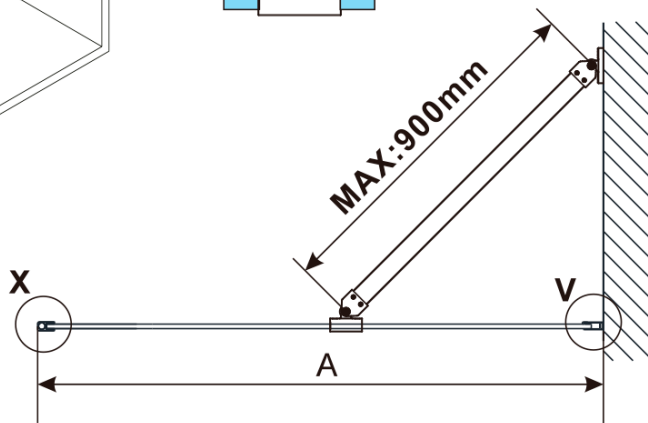

ESCA GOLD MATT jednodílná sprchová zástěna k instalaci ke stěně, sklo čiré, 400 mm

Objednací kód: ES1040-04

Základní informace

Značka: Polysan

Série: ESCA

Rozměry

Výška: 2100 mm

Hloubka: 400 mm

Záruka: 2 roky

Doporučujeme přikoupit

1 ks ESCA rohová vzpěra 900mm, zlato mat (Objednací kód: ES7846)

ESCA GOLD MATT jednodílná sprchová zástěna k instalaci ke stěně, sklo čiré, 400 mm

Technický list

MODEL	A,mm
ES1030	290~305
ES1040	390~405
ES1050	490~505
ES1060	590~605

MODEL	A,mm
ES1070/ES1170/ES1270/ES1370/ES1470/ES1570	690~705
ES1080/ES1180/ES1280/ES1380/ES1480/ES1580	790~805
ES1090/ES1190/ES1290/ES1390/ES1490/ES1590	890~905
ES1010/ES1110/ES1210/ES1310/ES1410/ES1510	990~1005
ES1011/ES1111/ES1211/ES1311/ES1411/ES1511	1090~1105
ES1012/ES1112/ES1212/ES1312/ES1412/ES1512	1190~1205
ES1013/ES1113/ES1213/ES1313/ES1413/ES1513	1290~1305
ES1014/ES1114/ES1214/ES1314/ES1414/ES1514	1390~1405
ES1015/ES1115/ES1215/ES1315/ES1415/ES1515	1490~1505