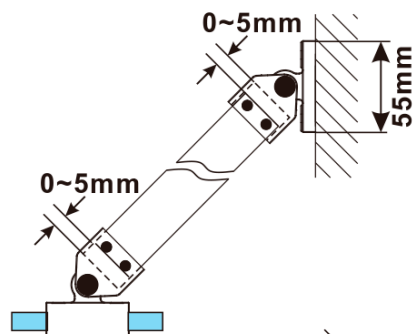

ESCA GOLD MATT jednodílná sprchová zástěna k instalaci ke stěně, sklo čiré, 400 mm

Objednací kód: ES1040-04

Základní informace

Značka: Polysan

Série: ESCA

Rozměry

Výška: 2100 mm

Hloubka: 400 mm

Parametry

Barva profilu: Zlatá mat

Tvar: Jednostěnná pevná

Typ výplně: Čiré sklo

Úprava skla: Antidrop

Tloušťka skla: 8 mm

Hmotnost / ks: 22.8 kg

Balení: 2 ks

Záruka: 2 roky

Doporučujeme přikoupit

1 ks ESCA rohová vzpěra 900mm, zlato mat (Objednací kód: ES7846)

ESCA GOLD MATT jednodílná sprchová zástěna k instalaci ke stěně, sklo čiré, 400 mm

Technický list

MODEL	A,mm
ES1030	290~305
ES1040	390~405
ES1050	490~505
ES1060	590~605

MODEL	A,mm
ES1070/ES1170/ES1270/ES1370/ES1470/ES1570	690~705
ES1080/ES1180/ES1280/ES1380/ES1480/ES1580	790~805
ES1090/ES1190/ES1290/ES1390/ES1490/ES1590	890~905
ES1010/ES1110/ES1210/ES1310/ES1410/ES1510	990~1005
ES1011/ES1111/ES1211/ES1311/ES1411/ES1511	1090~1105
ES1012/ES1112/ES1212/ES1312/ES1412/ES1512	1190~1205
ES1013/ES1113/ES1213/ES1313/ES1413/ES1513	1290~1305
ES1014/ES1114/ES1214/ES1314/ES1414/ES1514	1390~1405
ES1015/ES1115/ES1215/ES1315/ES1415/ES1515	1490~1505