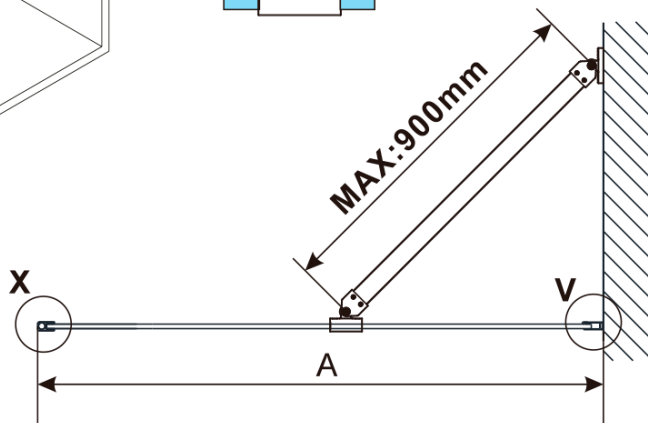

ESCA GOLD MATT jednodílná sprchová zástěna k instalaci ke stěně, sklo čiré, 400 mm

Objednací kód: ES1040-04

Základní informace

Značka: Polysan

Série: ESCA

Rozměry

Šířka: 400 mm

Výška: 2100 mm

Tloušťka skla: 8 mm

Balení neobsahuje: Vzpěra

Doporučujeme přikoupit

1 ks ESCA rohová vzpěra 900mm, zlato mat (Objednací kód: ES7846)

ESCA GOLD MATT jednodílná sprchová zástěna k instalaci ke stěně, sklo čiré, 400 mm

Technický list

MODEL	A,mm
ES1030	290~305
ES1040	390~405
ES1050	490~505
ES1060	590~605

MODEL	A,mm
ES1070/ES1170/ES1270/ES1370/ES1470/ES1570	690~705
ES1080/ES1180/ES1280/ES1380/ES1480/ES1580	790~805
ES1090/ES1190/ES1290/ES1390/ES1490/ES1590	890~905
ES1010/ES1110/ES1210/ES1310/ES1410/ES1510	990~1005
ES1011/ES1111/ES1211/ES1311/ES1411/ES1511	1090~1105
ES1012/ES1112/ES1212/ES1312/ES1412/ES1512	1190~1205
ES1013/ES1113/ES1213/ES1313/ES1413/ES1513	1290~1305
ES1014/ES1114/ES1214/ES1314/ES1414/ES1514	1390~1405
ES1015/ES1115/ES1215/ES1315/ES1415/ES1515	1490~1505