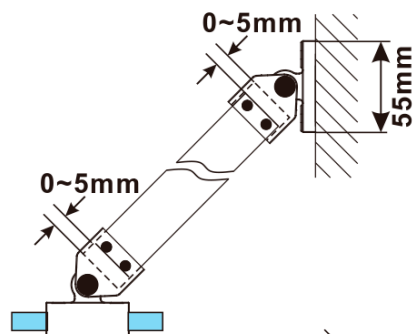

ESCA GOLD MATT jednodílná sprchová zástěna k instalaci ke stěně, sklo čiré, 300 mm

Objednací kód: ES1030-04

Základní informace

Značka: Polysan

Série: ESCA

Rozměry

Výška: 2100 mm

Hloubka: 300 mm

Parametry

Barva profilu: Zlatá mat

Tvar: Jednostěnná pevná

Typ výplně: Čiré sklo

Úprava skla: Antidrop

Tloušťka skla: 8 mm

Hmotnost / ks: 20.8 kg

Balení: 2 ks

Záruka: 2 roky

Doporučujeme přikoupit

1 ks ESCA rohová vzpěra 900mm, zlato mat (Objednací kód: ES7846)

ESCA GOLD MATT jednodílná sprchová zástěna k instalaci ke stěně, sklo čiré, 300 mm

Technický list

MODEL	A,mm
ES1030	290~305
ES1040	390~405
ES1050	490~505
ES1060	590~605

MODEL	A,mm
ES1070/ES1170/ES1270/ES1370/ES1470/ES1570	690~705
ES1080/ES1180/ES1280/ES1380/ES1480/ES1580	790~805
ES1090/ES1190/ES1290/ES1390/ES1490/ES1590	890~905
ES1010/ES1110/ES1210/ES1310/ES1410/ES1510	990~1005
ES1011/ES1111/ES1211/ES1311/ES1411/ES1511	1090~1105
ES1012/ES1112/ES1212/ES1312/ES1412/ES1512	1190~1205
ES1013/ES1113/ES1213/ES1313/ES1413/ES1513	1290~1305
ES1014/ES1114/ES1214/ES1314/ES1414/ES1514	1390~1405
ES1015/ES1115/ES1215/ES1315/ES1415/ES1515	1490~1505