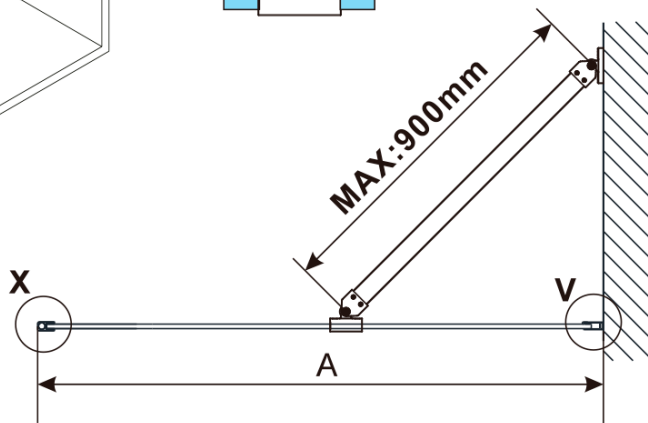

ESCA GOLD MATT jednodílná sprchová zástěna k instalaci ke stěně, sklo čiré, 300 mm

Objednací kód: ES1030-04

Základní informace

Značka: Polysan

Série: ESCA

Rozměry

Výška: 2100 mm

Hloubka: 300 mm

Záruka: 2 roky

Doporučujeme přikoupit

1 ks ESCA rohová vzpěra 900mm, zlato mat (Objednací kód: ES7846)

ESCA GOLD MATT jednodílná sprchová zástěna k instalaci ke stěně, sklo čiré, 300 mm

Technický list

MODEL	A,mm
ES1030	290~305
ES1040	390~405
ES1050	490~505
ES1060	590~605

MODEL	A,mm
ES1070/ES1170/ES1270/ES1370/ES1470/ES1570	690~705
ES1080/ES1180/ES1280/ES1380/ES1480/ES1580	790~805
ES1090/ES1190/ES1290/ES1390/ES1490/ES1590	890~905
ES1010/ES1110/ES1210/ES1310/ES1410/ES1510	990~1005
ES1011/ES1111/ES1211/ES1311/ES1411/ES1511	1090~1105
ES1012/ES1112/ES1212/ES1312/ES1412/ES1512	1190~1205
ES1013/ES1113/ES1213/ES1313/ES1413/ES1513	1290~1305
ES1014/ES1114/ES1214/ES1314/ES1414/ES1514	1390~1405
ES1015/ES1115/ES1215/ES1315/ES1415/ES1515	1490~1505