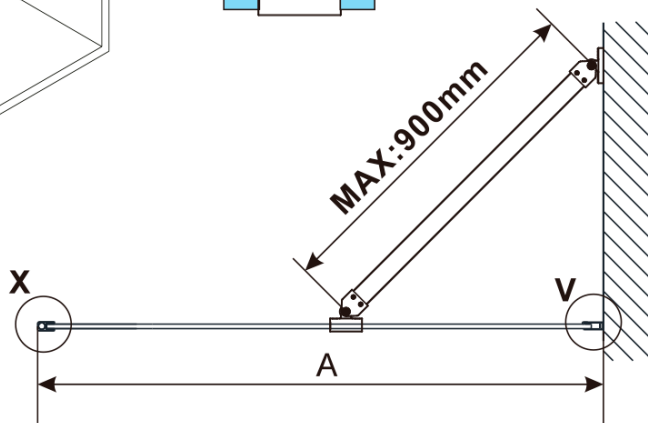

## Rozměry

Výška: 2100 mm

Hloubka: 300 mm

## Parametry

Barva profilu: Bílá

Tvar: Jednostěnná pevná

Typ výplně: Čiré sklo

Úprava skla: Antidrop

Tloušťka skla: 8 mm

Hmotnost / ks: 20.8 kg

Balení: 2 ks

## Doporučujeme přikoupit

1 ks ESCA rohová vzpěra 900mm, bílá mat (Objednací kód: ES7834)

ESCA WHITE MATT jednodílná sprchová zástěna k instalaci ke stěně, sklo čiré, 300 mm

Technický list

MODEL	A,mm
ES1030	290~305
ES1040	390~405
ES1050	490~505
ES1060	590~605

MODEL	A,mm
ES1070/ES1170/ES1270/ES1370/ES1470/ES1570	690~705
ES1080/ES1180/ES1280/ES1380/ES1480/ES1580	790~805
ES1090/ES1190/ES1290/ES1390/ES1490/ES1590	890~905
ES1010/ES1110/ES1210/ES1310/ES1410/ES1510	990~1005
ES1011/ES1111/ES1211/ES1311/ES1411/ES1511	1090~1105
ES1012/ES1112/ES1212/ES1312/ES1412/ES1512	1190~1205
ES1013/ES1113/ES1213/ES1313/ES1413/ES1513	1290~1305
ES1014/ES1114/ES1214/ES1314/ES1414/ES1514	1390~1405
ES1015/ES1115/ES1215/ES1315/ES1415/ES1515	1490~1505