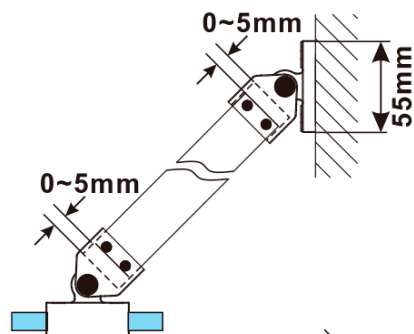

## Rozměry

Výška: 2100 mm

Hloubka: 300 mm

## Parametry

Barva profilu: Bílá

Tvar: Jednostěnná pevná

Typ výplně: Čiré sklo

Úprava skla: Antidrop

Tloušťka skla: 8 mm

Hmotnost / ks: 20.8 kg

Balení: 2 ks

## Doporučujeme přikoupit

1 ks ESCA rohová vzpěra 900mm, bílá mat (Objednací kód: ES7834)

ESCA WHITE MATT jednodílná sprchová zástěna k instalaci ke stěně, sklo čiré, 300 mm

Technický list

MODEL	A,mm
ES1030	290~305
ES1040	390~405
ES1050	490~505
ES1060	590~605

MODEL	A,mm
ES1070/ES1170/ES1270/ES1370/ES1470/ES1570	690~705
ES1080/ES1180/ES1280/ES1380/ES1480/ES1580	790~805
ES1090/ES1190/ES1290/ES1390/ES1490/ES1590	890~905
ES1010/ES1110/ES1210/ES1310/ES1410/ES1510	990~1005
ES1011/ES1111/ES1211/ES1311/ES1411/ES1511	1090~1105
ES1012/ES1112/ES1212/ES1312/ES1412/ES1512	1190~1205
ES1013/ES1113/ES1213/ES1313/ES1413/ES1513	1290~1305
ES1014/ES1114/ES1214/ES1314/ES1414/ES1514	1390~1405
ES1015/ES1115/ES1215/ES1315/ES1415/ES1515	1490~1505