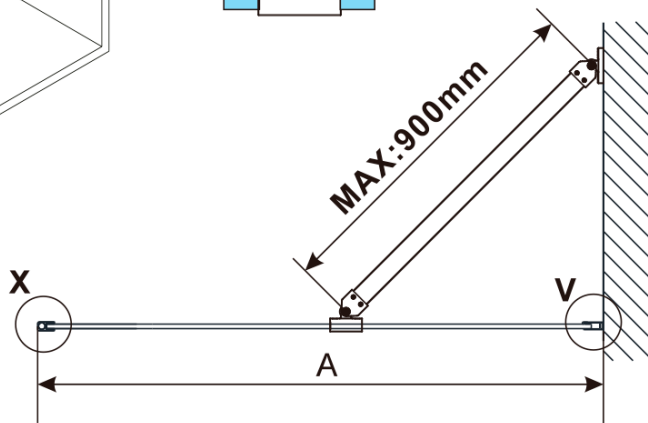

### Rozměry

Výška: 2100 mm

Hloubka: 300 mm

### Parametry

Barva profilu: Chrom - Leštěný hliník

Tvar: Jednostěnná pevná

Typ výplně: Čiré sklo

Úprava skla: Antidrop

Tloušťka skla: 8 mm

Hmotnost / ks: 20.8 kg

Balení: 2 ks

### Doporučujeme přikoupit

1 ks ESCA rohová vzpěra 900mm, chrom (Objednací kód: ES7810)

ESCA CHROME jednodílná sprchová zástěna k instalaci ke stěně, sklo čiré, 300 mm

Technický list

MODEL	A,mm
ES1030	290~305
ES1040	390~405
ES1050	490~505
ES1060	590~605

MODEL	A,mm
ES1070/ES1170/ES1270/ES1370/ES1470/ES1570	690~705
ES1080/ES1180/ES1280/ES1380/ES1480/ES1580	790~805
ES1090/ES1190/ES1290/ES1390/ES1490/ES1590	890~905
ES1010/ES1110/ES1210/ES1310/ES1410/ES1510	990~1005
ES1011/ES1111/ES1211/ES1311/ES1411/ES1511	1090~1105
ES1012/ES1112/ES1212/ES1312/ES1412/ES1512	1190~1205
ES1013/ES1113/ES1213/ES1313/ES1413/ES1513	1290~1305
ES1014/ES1114/ES1214/ES1314/ES1414/ES1514	1390~1405
ES1015/ES1115/ES1215/ES1315/ES1415/ES1515	1490~1505