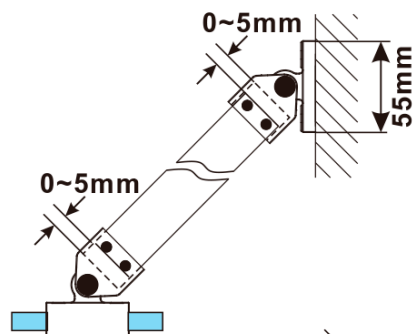

### Rozměry

Výška: 2100 mm

Hloubka: 300 mm

### Parametry

Barva profilu: Chrom - Leštěný hliník

Tvar: Jednostěnná pevná

Typ výplně: Čiré sklo

Úprava skla: Antidrop

Tloušťka skla: 8 mm

Hmotnost / ks: 20.8 kg

Balení: 2 ks

### Doporučujeme přikoupit

1 ks ESCA rohová vzpěra 900mm, chrom (Objednací kód: ES7810)

ESCA CHROME jednodílná sprchová zástěna k instalaci ke stěně, sklo čiré, 300 mm

Technický list

MODEL	A,mm
ES1030	290~305
ES1040	390~405
ES1050	490~505
ES1060	590~605

MODEL	A,mm
ES1070/ES1170/ES1270/ES1370/ES1470/ES1570	690~705
ES1080/ES1180/ES1280/ES1380/ES1480/ES1580	790~805
ES1090/ES1190/ES1290/ES1390/ES1490/ES1590	890~905
ES1010/ES1110/ES1210/ES1310/ES1410/ES1510	990~1005
ES1011/ES1111/ES1211/ES1311/ES1411/ES1511	1090~1105
ES1012/ES1112/ES1212/ES1312/ES1412/ES1512	1190~1205
ES1013/ES1113/ES1213/ES1313/ES1413/ES1513	1290~1305
ES1014/ES1114/ES1214/ES1314/ES1414/ES1514	1390~1405
ES1015/ES1115/ES1215/ES1315/ES1415/ES1515	1490~1505