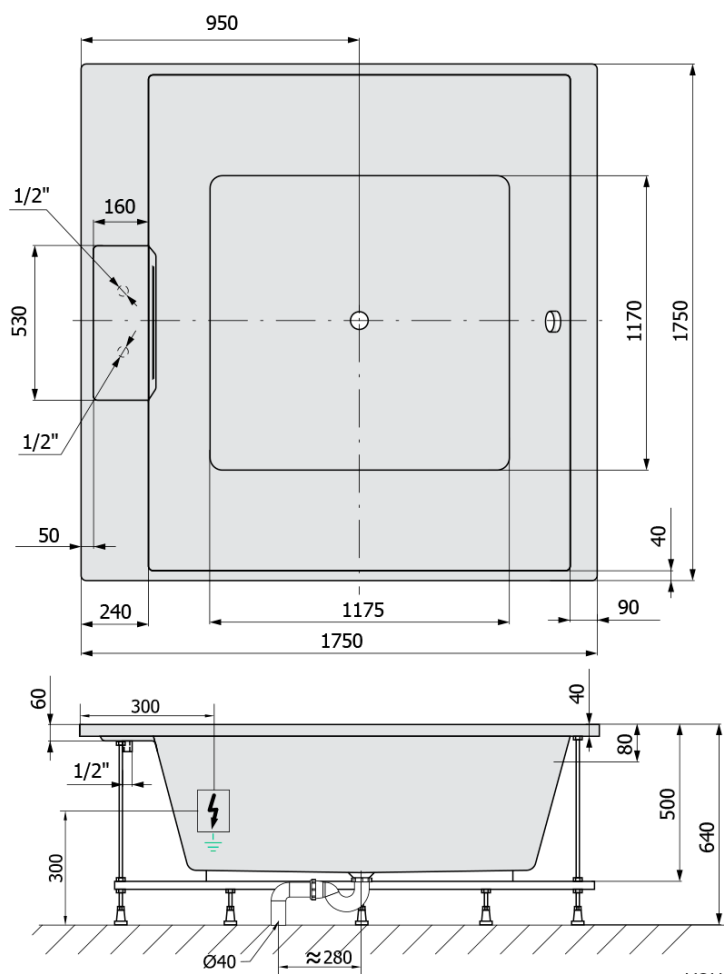

# CAME FALLS hydromasážní vana, 175x175x50cm, Highline Hydro, chrom

Objednací kód: 23611F.5010

## Rozměry

Délka: 1750 mm  
Šířka: 1750 mm  
Výška: 500 mm  
Objem: 720 l

## Parametry

Barva: Bílá  
Materiál: Akrylát  
Tvar: Čtvercové  
Instalace: Vestavná (k obezdění)  
Průměr odpadu: 52 mm  
Vlastnosti: HIGHLINE HYDRO  
Hmotnost / ks: 82.17 kg  
Balení: 1 ks  
Záruka: 2 roky

## Technický list

VOLUME 720L

Electric cable 3x2,5mm<sup>2</sup>  
Lenght 2m from the wall

Elektrický kabel 3x2,5mm<sup>2</sup>  
Délka kabelu ze zdi 2m

Electrical Characteristic:  
Tension: 220-230V/50hz  
Max. power consumption: 1200W  
Electric protection: residual-current device 30mA