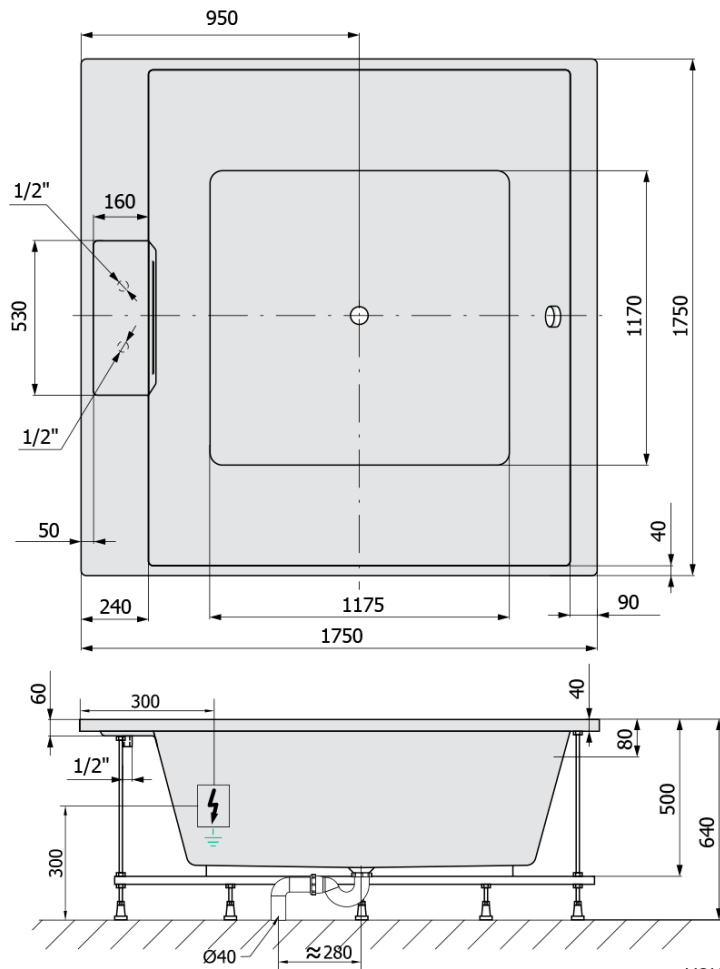

CAME FALLS hydromasážní vana, 175x175x50cm, Highline Hydro, chrom

Objednací kód: 23611F.5010

Základní informace

Značka: Polysan
Série: HYDROMASÁŽNÍ SYSTÉMY

Rozměry

Délka: 1750 mm
Šířka: 1750 mm
Výška: 500 mm
Objem: 720 l

Parametry

Záruka: 2 roky
Hmotnost / ks: 82.17 kg
Balení: 1 ks
Barva: Bílá
Materiál: Akrylát
Tvar: Čtvercové
Instalace: Vestavná (k obezdění)
Průměr odpadu: 52 mm
Masážní systém: HIGHLINE HYDRO

Doporučujeme přikoupit

1 ks Zvukoizolační samolepící páska k vaně, 3m (Objednací kód: 93400)

Technický list

Electric cable 3x2,5mm²
Lenght 2m from the wall

Elektrický kabel 3x2,5mm²
Délka kabelu ze zdi 2m

Electrical Characteristic:
Tension: 220-230V/50hz
Max. power consumption: 1200W
Electric protection: residual-current device 30mA