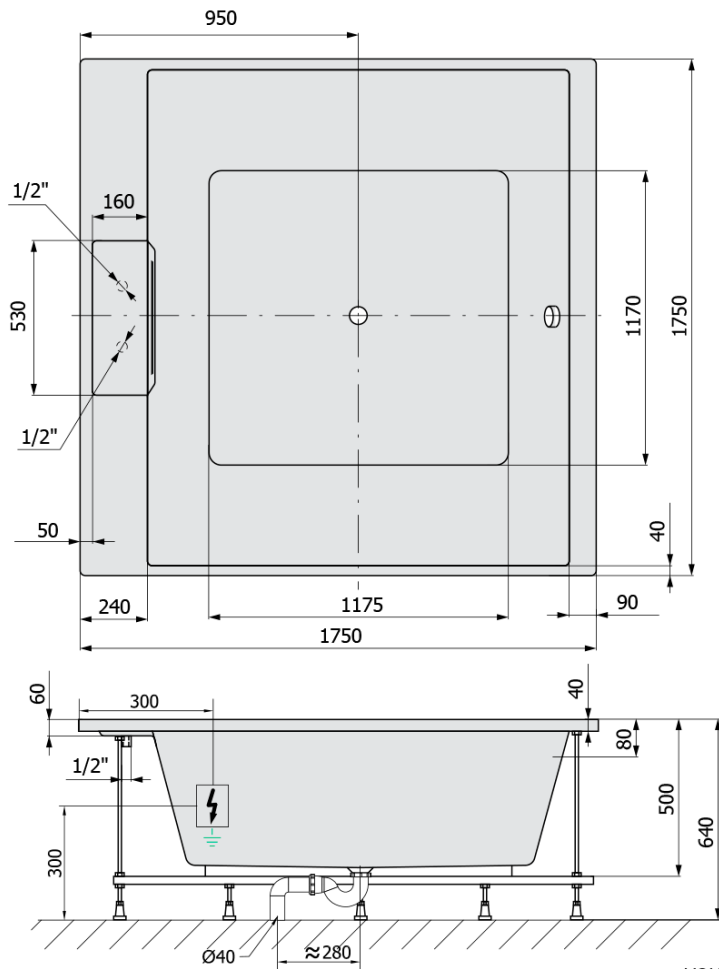

CAME FALLS hydromasážní vana, 175x175x50cm, Attraction Hydro-Air, chrom

Objednací kód: 23611F.4010

Základní informace

Značka: Polysan
Série: HYDROMASÁŽNÍ SYSTÉMY

Rozměry

Délka: 1750 mm
Šířka: 1750 mm
Výška: 500 mm
Objem: 720 l

Parametry

Barva: Bílá
Materiál: Akrylát
Tvar: Čtvercové
Instalace: Vestavná (k obezdění)
Průměr odpadu: 52 mm
Masážní systém: ATTRACTION HYDRO AIR
Hmotnost / ks: 88.67 kg
Balení: 1 ks
Záruka: 2 roky

Doporučujeme přikoupit

1 ks Zvukoizolační samolepící páska k vaně, 3m (Objednací kód: 93400)

Technický list

VOLUME 720L

Electric cable 3x2,5mm²
Lenght 2m from the wall

Elektrický kabel 3x2,5mm²
Délka kabelu ze zdi 2m

Electrical Characteristic:
Tension: 220-230V/50hz
Max. power consumption: 1200W
Electric protection: residual-current device 30mA