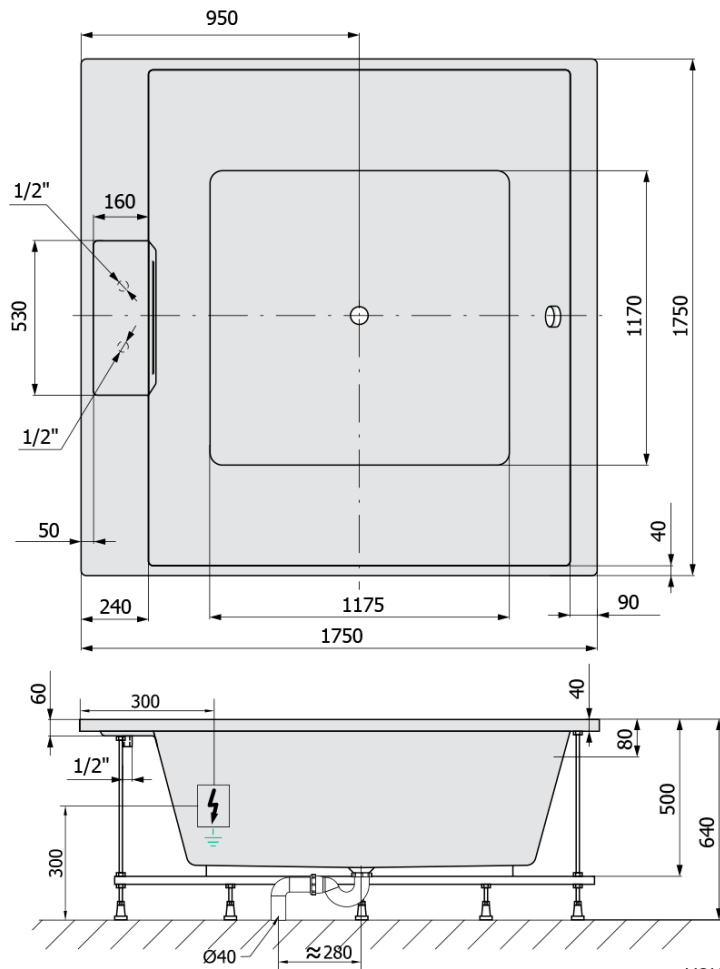

**CAME FALLS hydromasážní vana, 175x175x50cm,
Attraction Hydro-Air, chrom**

Objednací kód: 23611F.4010

Základní informace

Značka: Polysan
Série: HYDROMASÁŽNÍ SYSTÉMY

Rozměry

Délka: 1750 mm
Šířka: 1750 mm
Výška: 500 mm
Objem: 720 l

Parametry

Záruka: 2 roky
Hmotnost / ks: 88.67 kg
Balení: 1 ks
Barva: Bílá
Materiál: Akrylát
Tvar: Čtvercové
Instalace: Vestavná (k obezdění)
Průměr odpadu: 52 mm
Masážní systém: ATTRACTION HYDRO AIR

Doporučujeme přikoupit

1 ks Zvukoizolační samolepící páska k vaně, 3m (Objednací kód: 93400)

Technický list

VOLUME 720L

Electric cable 3x2,5mm²
Lenght 2m from the wall

Elektrický kabel 3x2,5mm²
Délka kabelu ze zdi 2m

Electrical Characteristic:
Tension: 220-230V/50hz
Max. power consumption: 1200W
Electric protection: residual-current device 30mA