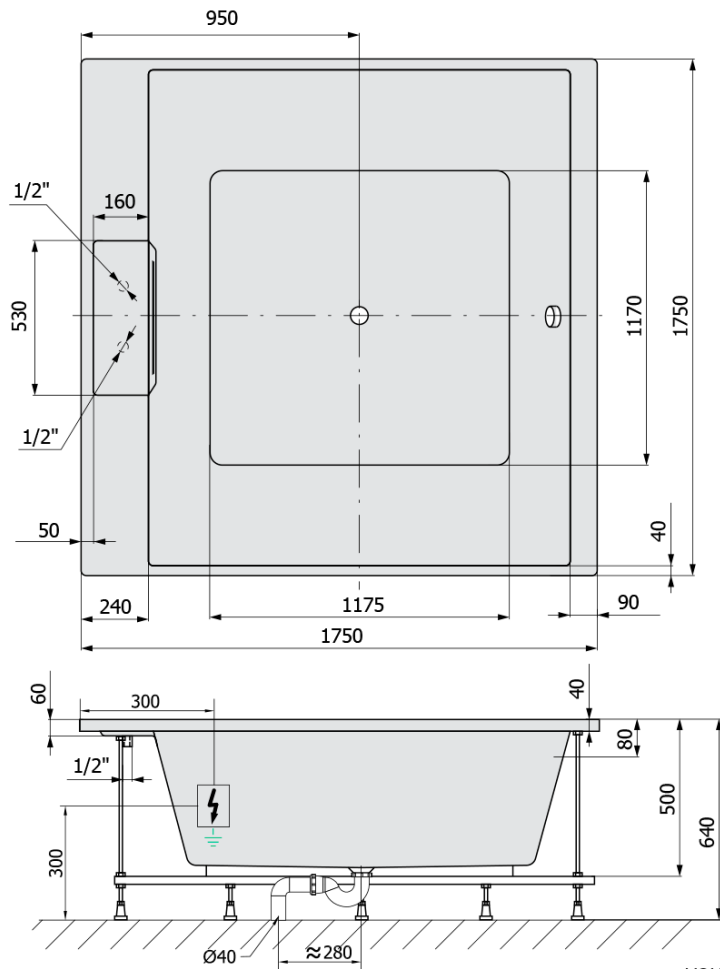

CAME FALLS hydromasážní vana, 175x175x50cm, Attraction Hydro, chrom

Objednací kód: 23611F.3010

Základní informace

Značka: Polysan
Série: HYDROMASÁŽNÍ SYSTÉMY

Rozměry

Délka: 1750 mm
Šířka: 1750 mm
Výška: 500 mm
Objem: 720 l

Parametry

Barva: Bílá
Materiál: Akrylát
Tvar: Čtvercové
Instalace: Vestavná (k obezdění)
Průměr odpadu: 52 mm
Vlastnosti: ATTRACTION HYDRO
Hmotnost / ks: 82.17 kg
Balení: 1 ks
Záruka: 2 roky

Doporučujeme přikoupit

1 ks Zvukoizolační samolepící páska k vaně, 3m (Objednací kód: 93400)

Technický list

Electric cable 3x2,5mm²
Lenght 2m from the wall

Elektrický kabel 3x2,5mm²
Délka kabelu ze zdi 2m

Electrical Characteristic:
Tension: 220-230V/50hz
Max. power consumption: 1200W
Electric protection: residual-current device 30mA