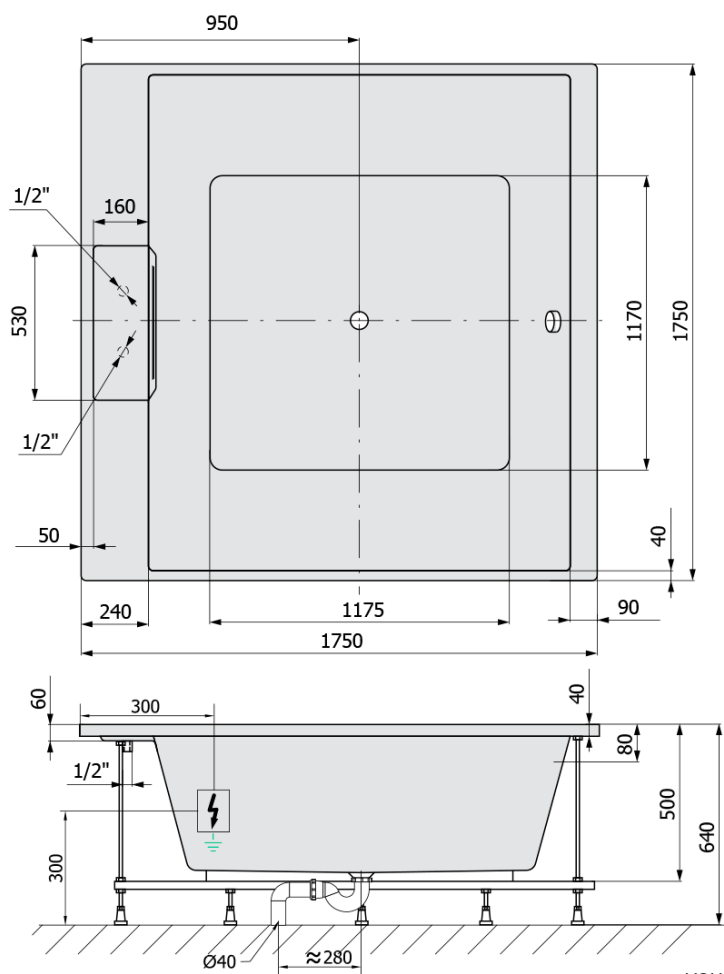

CAME FALLS hydromasážní vana, 175x175x50cm, Attraction Hydro, chrom

Objednací kód: 23611F.3010

Základní informace

Značka: Polysan
Série: HYDROMASÁŽNÍ SYSTÉMY

Rozměry

Délka: 1750 mm
Šířka: 1750 mm
Výška: 500 mm
Objem: 720 l

Parametry

Záruka: 2 roky
Hmotnost / ks: 82.17 kg
Balení: 1 ks
Barva: Bílá
Materiál: Akrylát
Tvar: Čtvercové
Instalace: Vestavná (k obezdění)
Průměr odpadu: 52 mm
Masážní systém: ATTRACTION HYDRO

Doporučujeme přikoupit

1 ks Zvukoizolační samolepící páska k vaně, 3m (Objednací kód: 93400)

Technický list

VOLUME 720L

Electric cable 3x2,5mm²
Lenght 2m from the wall

Elektrický kabel 3x2,5mm²
Délka kabelu ze zdi 2m

Electrical Characteristic:
Tension: 220-230V/50hz
Max. power consumption: 1200W
Electric protection: residual-current device 30mA