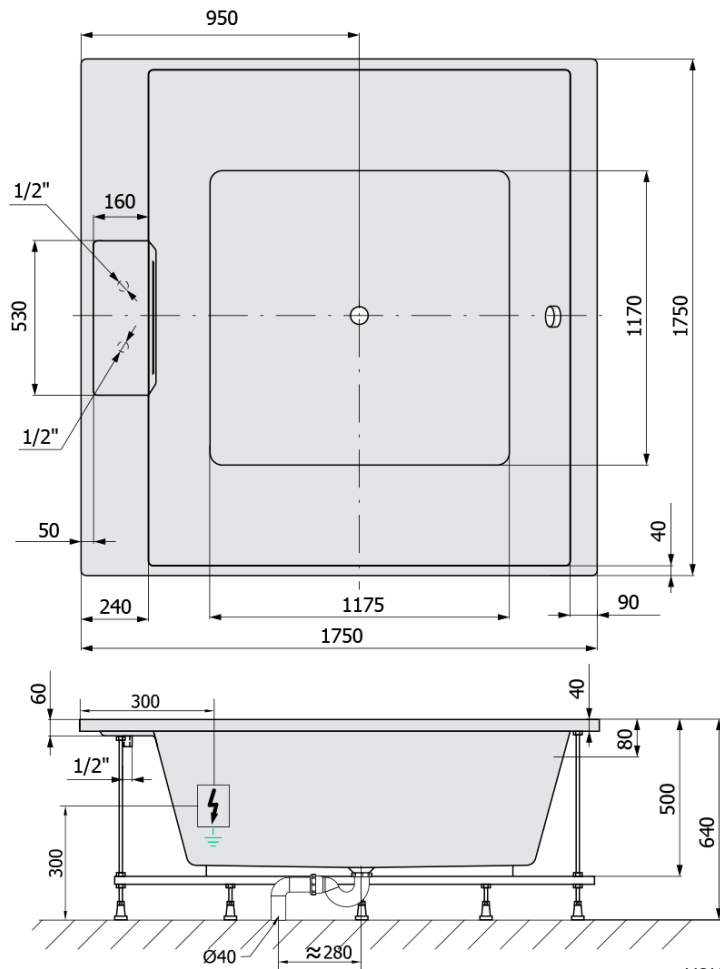

CAME FALLS hydromasážní vana, 175x175x50cm, Active Hydro-Air, chrom

Objednací kód: 23611F.2010

Základní informace

Značka: Polysan
Série: HYDROMASÁŽNÍ SYSTÉMY

Rozměry

Délka: 1750 mm
Šířka: 1750 mm
Výška: 500 mm
Objem: 720 l

Parametry

Barva: Bílá
Materiál: Akrylát
Tvar: Čtvercové
Instalace: Vestavná (k obezdění)
Průměr odpadu: 52 mm
Vlastnosti: ACTIVE HYDRO AIR
Hmotnost / ks: 88.67 kg
Balení: 1 ks
Záruka: 2 roky

Doporučujeme přikoupit

1 ks Zvukoizolační samolepící páska k vaně, 3m (Objednací kód: 93400)

Technický list

Electric cable 3x2,5mm²
Lenght 2m from the wall

Elektrický kabel 3x2,5mm²
Délka kabelu ze zdi 2m

Electrical Characteristic:
Tension: 220-230V/50hz
Max. power consumption: 1200W
Electric protection: residual-current device 30mA