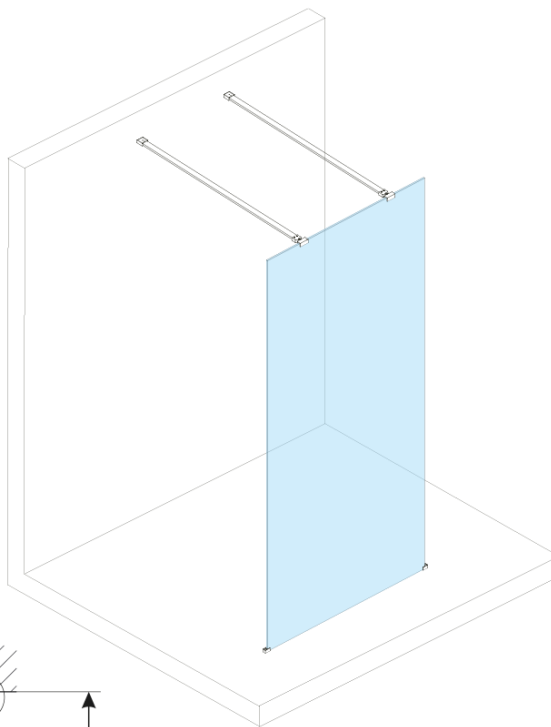

ESCA CHROME jednodílná sprchová zástěna do prostoru, kouřové matné sklo, 1500 mm

Objednací kód: ES1415-05

Základní informace

Značka: Polysan

Série: ESCA

Rozměry

Šířka: 1500 mm

Výška: 2100 mm

Parametry

Barva profilu: Chrom - Leštěný hliník

Tvar: Jednostěnná Walk

Typ výplně: Kouřové matné sklo

Úprava skla: Antidrop

Tloušťka skla: 8 mm

Hmotnost / ks: 71.0 kg

Balení: 3 ks

Záruka: 3 roky

ESCA CHROME jednodílná sprchová zástěna do prostoru, kouřové matné sklo, 1500 mm

Technický list

MODEL	A,mm
ES1070/ES1170/ES1270/ES1370/ES1470/ES1570	699
ES1080/ES1180/ES1280/ES1380/ES1480/ES1580	799
ES1090/ES1190/ES1290/ES1390/ES1490/ES1590	899
ES1010/ES1110/ES1210/ES1310/ES1410/ES1510	999
ES1011/ES1111/ES1211/ES1311/ES1411/ES1511	1099
ES1012/ES1112/ES1212/ES1312/ES1412/ES1512	1199
ES1013/ES1113/ES1213/ES1313/ES1413/ES1513	1299
ES1014/ES1114/ES1214/ES1314/ES1414/ES1514	1399
ES1015/ES1115/ES1215/ES1315/ES1415/ES1515	1499