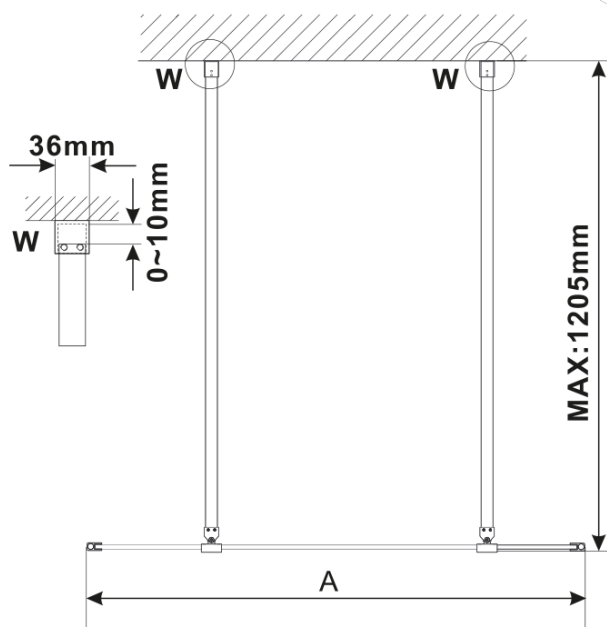

ESCA CHROME jednodílná sprchová zástěna do prostoru, kouřové matné sklo, 1500 mm

Objednací kód: ES1415-05

Základní informace

Značka: Polysan

Série: ESCA

Rozměry

Šířka: 1500 mm

Výška: 2100 mm

Parametry

Barva profilu: Chrom - Leštěný hliník

Tvar: Jednostěnná Walk

Typ výplně: Kouřové matné sklo

Úprava skla: Antidrop

Tloušťka skla: 8 mm

Hmotnost / ks: 71.0 kg

Balení: 3 ks

Záruka: 3 roky

ESCA CHROME jednodílná sprchová zástěna do prostoru, kouřové matné sklo, 1500 mm

Technický list

MODEL	A,mm
ES1070/ES1170/ES1270/ES1370/ES1470/ES1570	699
ES1080/ES1180/ES1280/ES1380/ES1480/ES1580	799
ES1090/ES1190/ES1290/ES1390/ES1490/ES1590	899
ES1010/ES1110/ES1210/ES1310/ES1410/ES1510	999
ES1011/ES1111/ES1211/ES1311/ES1411/ES1511	1099
ES1012/ES1112/ES1212/ES1312/ES1412/ES1512	1199
ES1013/ES1113/ES1213/ES1313/ES1413/ES1513	1299
ES1014/ES1114/ES1214/ES1314/ES1414/ES1514	1399
ES1015/ES1115/ES1215/ES1315/ES1415/ES1515	1499