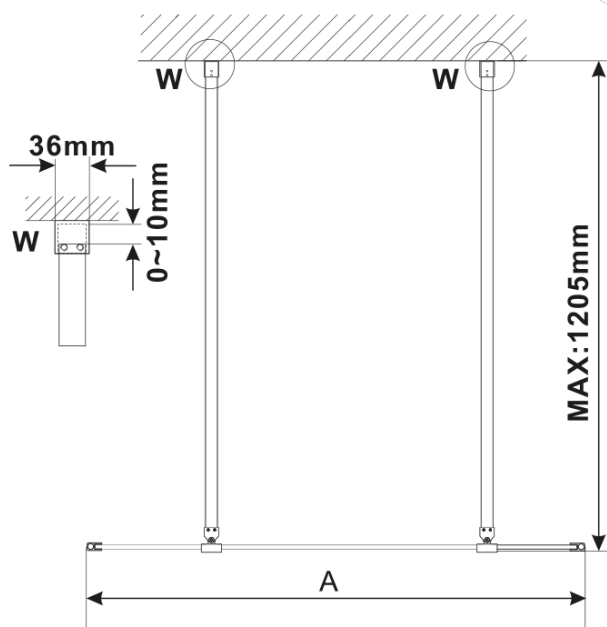

ESCA CHROME jednodílná sprchová zástěna do prostoru, kouřové matné sklo, 1500 mm

Objednací kód: ES1415-05

Základní informace

Značka: Polysan

Série: ESCA

Rozměry

Šířka: 1500 mm

Výška: 2100 mm

Parametry

Záruka: 3 roky

Hmotnost / ks: 71 kg

Balení: 3 ks

Barva profilu: Chrom

Tvar: Jednotěnná Walk

Typ výplně: Kouřové matné sklo

Úprava skla: Antidrop

Tloušťka skla: 8 mm

ESCA CHROME jednodílná sprchová zástěna do prostoru, kouřové matné sklo, 1500 mm

Technický list

| MODEL | A,mm |
|---|------|
| ES1070/ES1170/ES1270/ES1370/ES1470/ES1570 | 699 |
| ES1080/ES1180/ES1280/ES1380/ES1480/ES1580 | 799 |
| ES1090/ES1190/ES1290/ES1390/ES1490/ES1590 | 899 |
| ES1010/ES1110/ES1210/ES1310/ES1410/ES1510 | 999 |
| ES1011/ES1111/ES1211/ES1311/ES1411/ES1511 | 1099 |
| ES1012/ES1112/ES1212/ES1312/ES1412/ES1512 | 1199 |
| ES1013/ES1113/ES1213/ES1313/ES1413/ES1513 | 1299 |
| ES1014/ES1114/ES1214/ES1314/ES1414/ES1514 | 1399 |
| ES1015/ES1115/ES1215/ES1315/ES1415/ES1515 | 1499 |