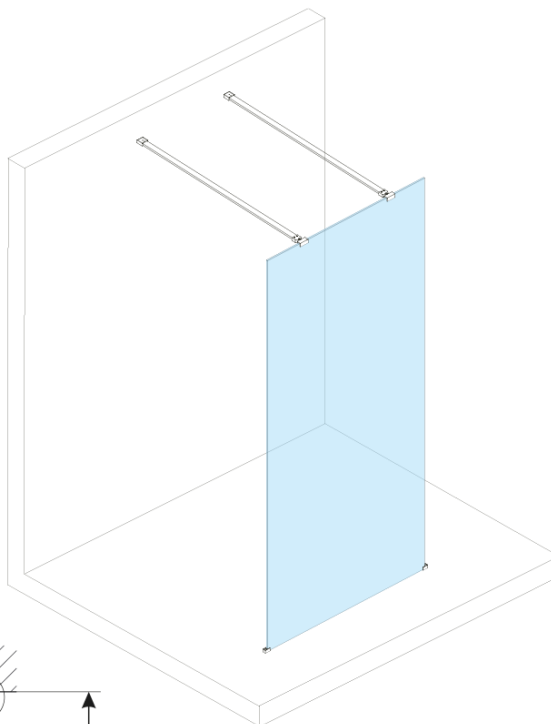

ESCA CHROME jednodílná sprchová zástěna do prostoru, kouřové matné sklo, 1500 mm

Objednací kód: ES1415-05

Základní informace

Značka: Polysan

Série: ESCA

Rozměry

Šířka: 1500 mm

Výška: 2100 mm

Parametry

Záruka: 3 roky

Hmotnost / ks: 71 kg

Balení: 3 ks

Barva profilu: Chrom

Tvar: Jednotěnná Walk

Typ výplně: Kouřové matné sklo

Úprava skla: Antidrop

Tloušťka skla: 8 mm

ESCA CHROME jednodílná sprchová zástěna do prostoru, kouřové matné sklo, 1500 mm

Technický list

| MODEL | A,mm |
|---|------|
| ES1070/ES1170/ES1270/ES1370/ES1470/ES1570 | 699 |
| ES1080/ES1180/ES1280/ES1380/ES1480/ES1580 | 799 |
| ES1090/ES1190/ES1290/ES1390/ES1490/ES1590 | 899 |
| ES1010/ES1110/ES1210/ES1310/ES1410/ES1510 | 999 |
| ES1011/ES1111/ES1211/ES1311/ES1411/ES1511 | 1099 |
| ES1012/ES1112/ES1212/ES1312/ES1412/ES1512 | 1199 |
| ES1013/ES1113/ES1213/ES1313/ES1413/ES1513 | 1299 |
| ES1014/ES1114/ES1214/ES1314/ES1414/ES1514 | 1399 |
| ES1015/ES1115/ES1215/ES1315/ES1415/ES1515 | 1499 |