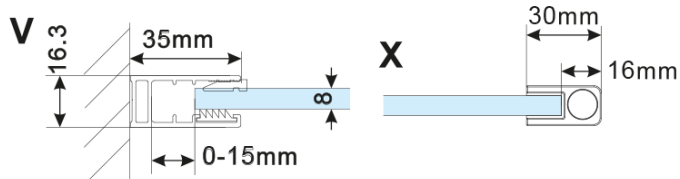

## Rozměry

Výška: 2100 mm

Hloubka: 1500 mm

## Parametry

Barva profilu: Černá mat

Tvar: Jednostěnná pevná

Typ výplně: Kouřové matné sklo

Úprava skla: Antidrop

Tloušťka skla: 8 mm

Hmotnost / ks: 71.5 kg

Balení: 2 ks

Záruka: 2 roky

ESCA BLACK MATT jednodílná sprchová zástěna k instalaci ke stěně, kouřové matné sklo, 1500 mm

Technický list

MODEL	A,mm
ES1070/ES1170/ES1270/ES1370/ES1470/ES1570	690~705
ES1080/ES1180/ES1280/ES1380/ES1480/ES1580	790~805
ES1090/ES1190/ES1290/ES1390/ES1490/ES1590	890~905
ES1010/ES1110/ES1210/ES1310/ES1410/ES1510	990~1005
ES1011/ES1111/ES1211/ES1311/ES1411/ES1511	1090~1105
ES1012/ES1112/ES1212/ES1312/ES1412/ES1512	1190~1205
ES1013/ES1113/ES1213/ES1313/ES1413/ES1513	1290~1305
ES1014/ES1114/ES1214/ES1314/ES1414/ES1514	1390~1405
ES1015/ES1115/ES1215/ES1315/ES1415/ES1515	1490~1505