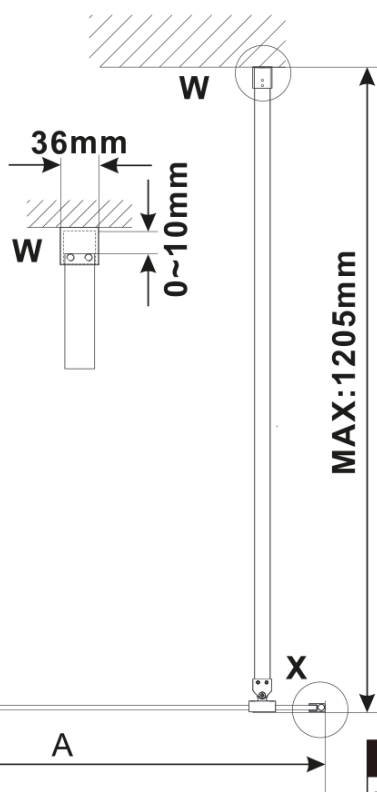

# ESCA BLACK MATT jednodílná sprchová zástěna k instalaci ke stěně, kouřové matné sklo, 1500 mm

Objednací kód: ES1415-02

## Rozměry

Výška: 2100 mm

Hloubka: 1500 mm

## Parametry

Barva profilu: Černá mat

Tvar: Jednostěnná pevná

Typ výplně: Kouřové matné sklo

Úprava skla: Antidrop

Tloušťka skla: 8 mm

Hmotnost / ks: 71.5 kg

Balení: 2 ks

Záruka: 2 roky

ESCA BLACK MATT jednodílná sprchová zástěna k instalaci ke stěně, kouřové matné sklo, 1500 mm

Technický list

MODEL	A,mm
ES1070/ES1170/ES1270/ES1370/ES1470/ES1570	690~705
ES1080/ES1180/ES1280/ES1380/ES1480/ES1580	790~805
ES1090/ES1190/ES1290/ES1390/ES1490/ES1590	890~905
ES1010/ES1110/ES1210/ES1310/ES1410/ES1510	990~1005
ES1011/ES1111/ES1211/ES1311/ES1411/ES1511	1090~1105
ES1012/ES1112/ES1212/ES1312/ES1412/ES1512	1190~1205
ES1013/ES1113/ES1213/ES1313/ES1413/ES1513	1290~1305
ES1014/ES1114/ES1214/ES1314/ES1414/ES1514	1390~1405
ES1015/ES1115/ES1215/ES1315/ES1415/ES1515	1490~1505