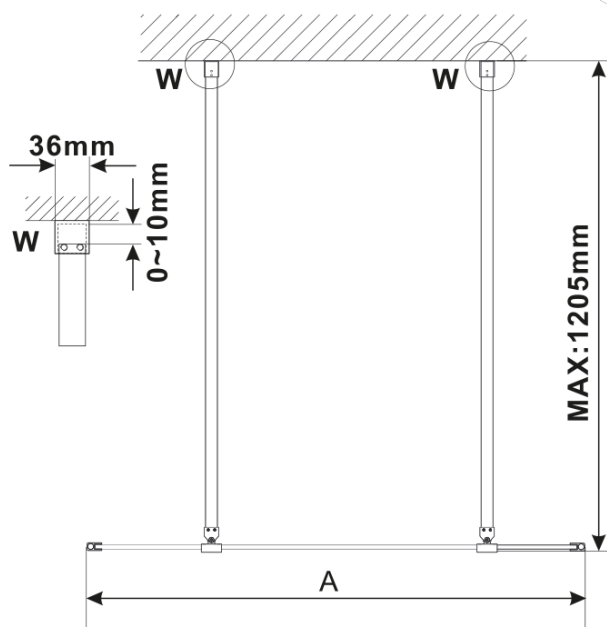

ESCA WHITE MATT jednodílná sprchová zástěna do prostoru, kouřové matné sklo, 1400 mm

Objednací kód: ES1414-07

Základní informace

Značka: Polysan

Série: ESCA

Rozměry

Šířka: 1400 mm

Výška: 2100 mm

Parametry

Barva profilu: Bílá

Tvar: Jednotěnná Walk

Typ výplně: Kouřové matné sklo

Úprava skla: Antidrop

Tloušťka skla: 8 mm

Hmotnost / ks: 71.0 kg

Balení: 3 ks

Záruka: 3 roky

ESCA WHITE MATT jednodílná sprchová zástěna do prostoru, kouřové matné sklo, 1400 mm

Technický list

MODEL	A,mm
ES1070/ES1170/ES1270/ES1370/ES1470/ES1570	699
ES1080/ES1180/ES1280/ES1380/ES1480/ES1580	799
ES1090/ES1190/ES1290/ES1390/ES1490/ES1590	899
ES1010/ES1110/ES1210/ES1310/ES1410/ES1510	999
ES1011/ES1111/ES1211/ES1311/ES1411/ES1511	1099
ES1012/ES1112/ES1212/ES1312/ES1412/ES1512	1199
ES1013/ES1113/ES1213/ES1313/ES1413/ES1513	1299
ES1014/ES1114/ES1214/ES1314/ES1414/ES1514	1399
ES1015/ES1115/ES1215/ES1315/ES1415/ES1515	1499