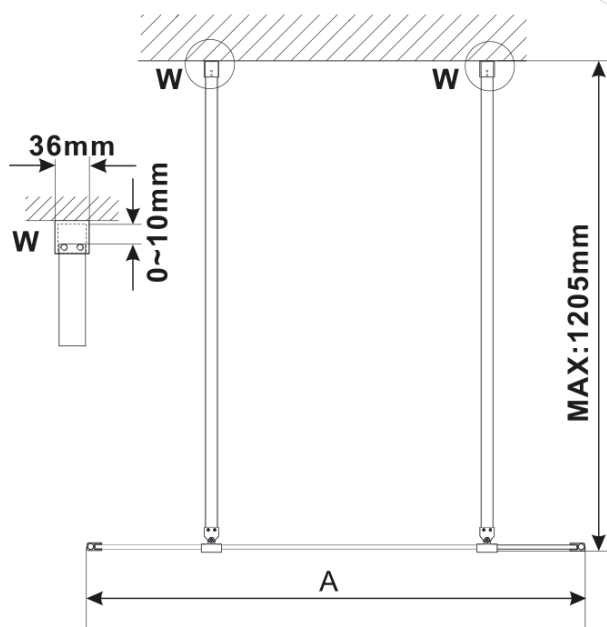

ESCA BLACK MATT jednodílná sprchová zástěna do prostoru, kouřové matné sklo, 1400 mm

Objednací kód: ES1414-06

Základní informace

Značka: Polysan

Série: ESCA

Rozměry

Šířka: 1400 mm

Výška: 2100 mm

Parametry

Barva profilu: Černá mat

Tvar: Jednostěnná Walk

Typ výplně: Kouřové matné sklo

Úprava skla: Antidrop

Tloušťka skla: 8 mm

Hmotnost / ks: 71.0 kg

Balení: 3 ks

Záruka: 3 roky

ESCA BLACK MATT jednodílná sprchová zástěna do prostoru, kouřové matné sklo, 1400 mm

Technický list

MODEL	A,mm
ES1070/ES1170/ES1270/ES1370/ES1470/ES1570	699
ES1080/ES1180/ES1280/ES1380/ES1480/ES1580	799
ES1090/ES1190/ES1290/ES1390/ES1490/ES1590	899
ES1010/ES1110/ES1210/ES1310/ES1410/ES1510	999
ES1011/ES1111/ES1211/ES1311/ES1411/ES1511	1099
ES1012/ES1112/ES1212/ES1312/ES1412/ES1512	1199
ES1013/ES1113/ES1213/ES1313/ES1413/ES1513	1299
ES1014/ES1114/ES1214/ES1314/ES1414/ES1514	1399
ES1015/ES1115/ES1215/ES1315/ES1415/ES1515	1499