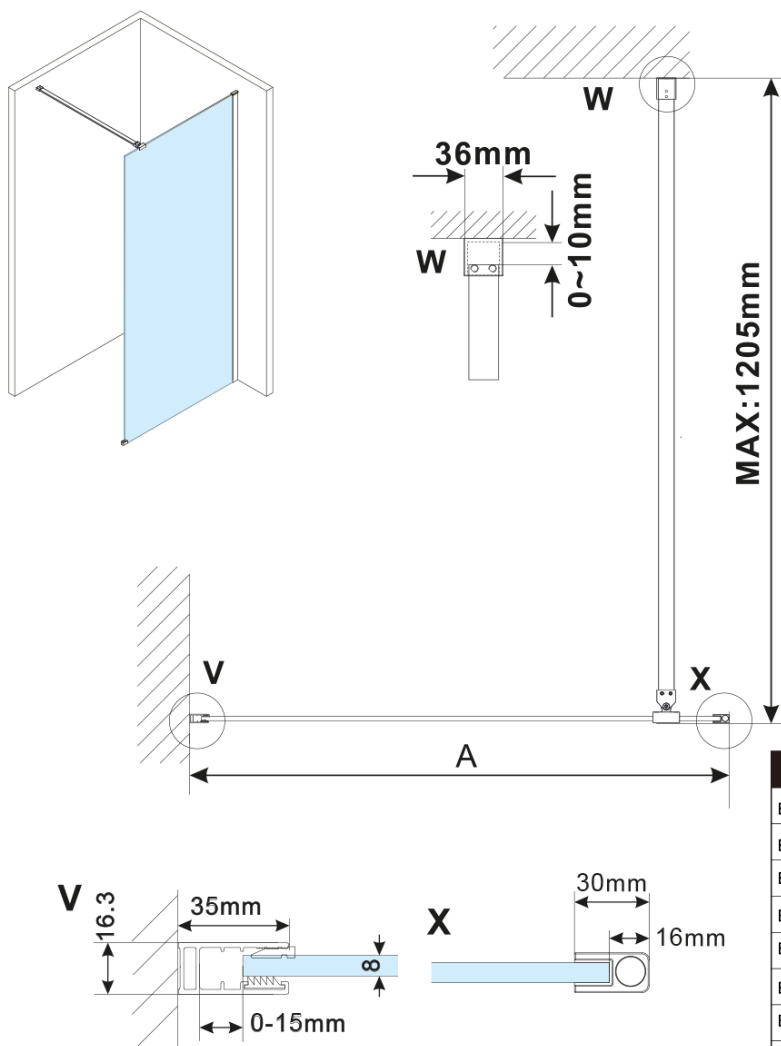

# ESCA CHROME jednodílná sprchová zástěna k instalaci ke stěně, kouřové matné sklo, 1400 mm

Objednací kód: ES1414-01

## Rozměry

Výška: 2100 mm

Hloubka: 1400 mm

## Parametry

Barva profilu: Chrom - Leštěný hliník

Tvar: Jednostěnná pevná

Typ výplně: Kouřové matné sklo

Úprava skla: Antidrop

Tloušťka skla: 8 mm

Hmotnost / ks: 73.0 kg

Balení: 2 ks

Záruka: 2 roky

ESCA CHROME jednodílná sprchová zástěna k instalaci ke stěně, kouřové matné sklo, 1400 mm

Technický list

MODEL	A,mm
ES1070/ES1170/ES1270/ES1370/ES1470/ES1570	690~705
ES1080/ES1180/ES1280/ES1380/ES1480/ES1580	790~805
ES1090/ES1190/ES1290/ES1390/ES1490/ES1590	890~905
ES1010/ES1110/ES1210/ES1310/ES1410/ES1510	990~1005
ES1011/ES1111/ES1211/ES1311/ES1411/ES1511	1090~1105
ES1012/ES1112/ES1212/ES1312/ES1412/ES1512	1190~1205
ES1013/ES1113/ES1213/ES1313/ES1413/ES1513	1290~1305
ES1014/ES1114/ES1214/ES1314/ES1414/ES1514	1390~1405
ES1015/ES1115/ES1215/ES1315/ES1415/ES1515	1490~1505