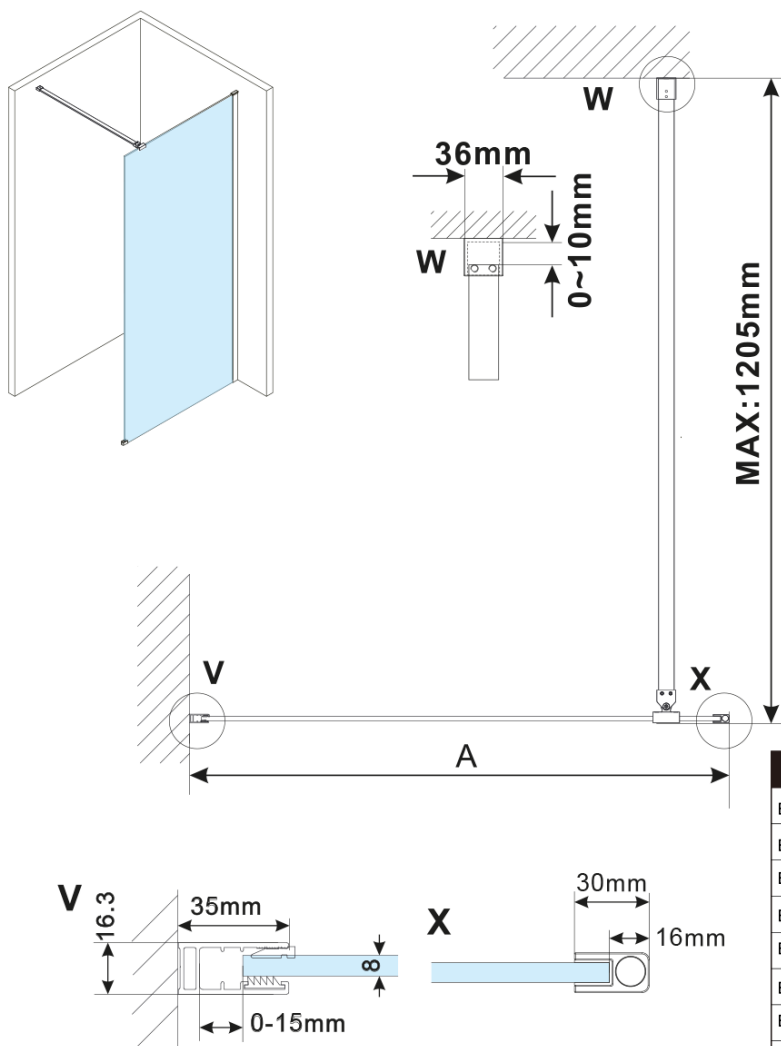

ESCA CHROME jednodílná sprchová zástěna k instalaci ke stěně, kouřové matné sklo, 1300 mm

Objednací kód: ES1413-01

Základní informace

Značka: Polysan

Série: ESCA

Rozměry

Výška: 2100 mm

Hloubka: 1300 mm

Parametry

Barva profilu: Chrom - Leštěný hliník

Tvar: Jednotěnná pevná

Typ výplně: Kouřové matné sklo

Úprava skla: Antidrop

Tloušťka skla: 8 mm

Hmotnost / ks: 73.0 kg

Balení: 2 ks

Záruka: 2 roky

ESCA CHROME jednodílná sprchová zástěna k instalaci ke stěně, kouřové matné sklo, 1300 mm

Technický list

MODEL	A,mm
ES1070/ES1170/ES1270/ES1370/ES1470/ES1570	690~705
ES1080/ES1180/ES1280/ES1380/ES1480/ES1580	790~805
ES1090/ES1190/ES1290/ES1390/ES1490/ES1590	890~905
ES1010/ES1110/ES1210/ES1310/ES1410/ES1510	990~1005
ES1011/ES1111/ES1211/ES1311/ES1411/ES1511	1090~1105
ES1012/ES1112/ES1212/ES1312/ES1412/ES1512	1190~1205
ES1013/ES1113/ES1213/ES1313/ES1413/ES1513	1290~1305
ES1014/ES1114/ES1214/ES1314/ES1414/ES1514	1390~1405
ES1015/ES1115/ES1215/ES1315/ES1415/ES1515	1490~1505