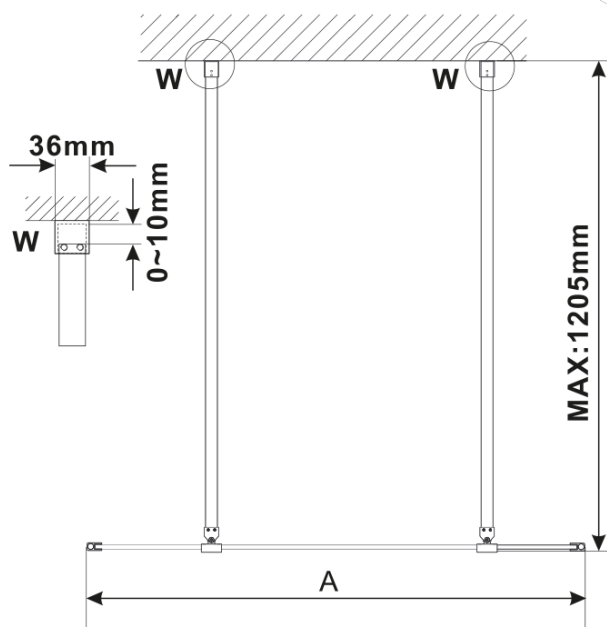

ESCA CHROME jednodílná sprchová zástěna do prostoru, kouřové matné sklo, 1200 mm

Objednací kód: ES1412-05

Základní informace

Značka: Polysan

Série: ESCA

Rozměry

Šířka: 1200 mm

Výška: 2100 mm

Parametry

Barva profilu: Chrom - Leštěný hliník

Tvar: Jednotěnná Walk

Typ výplně: Kouřové matné sklo

Úprava skla: Antidrop

Tloušťka skla: 8 mm

Hmotnost / ks: 66.0 kg

Balení: 3 ks

Záruka: 3 roky

ESCA CHROME jednodílná sprchová zástěna do prostoru, kouřové matné sklo, 1200 mm

Technický list

MODEL	A,mm
ES1070/ES1170/ES1270/ES1370/ES1470/ES1570	699
ES1080/ES1180/ES1280/ES1380/ES1480/ES1580	799
ES1090/ES1190/ES1290/ES1390/ES1490/ES1590	899
ES1010/ES1110/ES1210/ES1310/ES1410/ES1510	999
ES1011/ES1111/ES1211/ES1311/ES1411/ES1511	1099
ES1012/ES1112/ES1212/ES1312/ES1412/ES1512	1199
ES1013/ES1113/ES1213/ES1313/ES1413/ES1513	1299
ES1014/ES1114/ES1214/ES1314/ES1414/ES1514	1399
ES1015/ES1115/ES1215/ES1315/ES1415/ES1515	1499