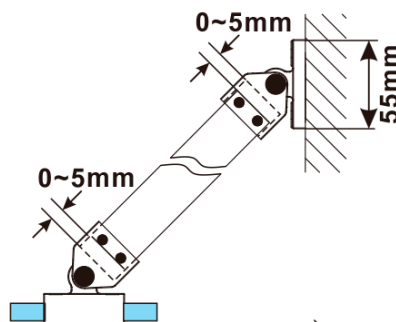

## Rozměry

Šířka: 1200 mm

Výška: 2100 mm

Tloušťka skla: 8 mm

Balení neobsahuje: Vzpěra

ESCA GOLD MATT jednodílná sprchová zástěna k instalaci ke stěně, kouřové matné sklo, 1200 mm

Technický list

MODEL	A,mm
ES1070/ES1170/ES1270/ES1370/ES1470/ES1570	690~705
ES1080/ES1180/ES1280/ES1380/ES1480/ES1580	790~805
ES1090/ES1190/ES1290/ES1390/ES1490/ES1590	890~905
ES1010/ES1110/ES1210/ES1310/ES1410/ES1510	990~1005
ES1011/ES1111/ES1211/ES1311/ES1411/ES1511	1090~1105
ES1012/ES1112/ES1212/ES1312/ES1412/ES1512	1190~1205
ES1013/ES1113/ES1213/ES1313/ES1413/ES1513	1290~1305
ES1014/ES1114/ES1214/ES1314/ES1414/ES1514	1390~1405
ES1015/ES1115/ES1215/ES1315/ES1415/ES1515	1490~1505

ESCA GOLD MATT jednodílná sprchová zástěna k instalaci ke stěně, kouřové matné sklo, 1200 mm

MODEL	A,mm
ES1070/ES1170/ES1270/ES1370/ES1470/ES1570	690~705
ES1080/ES1180/ES1280/ES1380/ES1480/ES1580	790~805
ES1090/ES1190/ES1290/ES1390/ES1490/ES1590	890~905
ES1010/ES1110/ES1210/ES1310/ES1410/ES1510	990~1005
ES1011/ES1111/ES1211/ES1311/ES1411/ES1511	1090~1105
ES1012/ES1112/ES1212/ES1312/ES1412/ES1512	1190~1205
ES1013/ES1113/ES1213/ES1313/ES1413/ES1513	1290~1305
ES1014/ES1114/ES1214/ES1314/ES1414/ES1514	1390~1405
ES1015/ES1115/ES1215/ES1315/ES1415/ES1515	1490~1505