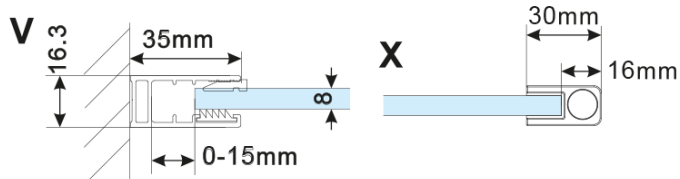

## Rozměry

Výška: 2100 mm

Hloubka: 1200 mm

## Parametry

Barva profilu: Zlatá mat

Tvar: Jednotěnná pevná

Typ výplně: Kouřové matné sklo

Úprava skla: Antidrop

Tloušťka skla: 8 mm

Hmotnost / ks: 68.0 kg

Balení: 2 ks

Záruka: 2 roky

ESCA GOLD MATT jednodílná sprchová zástěna k instalaci ke stěně, kouřové matné sklo, 1200 mm

Technický list

MODEL	A,mm
ES1070/ES1170/ES1270/ES1370/ES1470/ES1570	690~705
ES1080/ES1180/ES1280/ES1380/ES1480/ES1580	790~805
ES1090/ES1190/ES1290/ES1390/ES1490/ES1590	890~905
ES1010/ES1110/ES1210/ES1310/ES1410/ES1510	990~1005
ES1011/ES1111/ES1211/ES1311/ES1411/ES1511	1090~1105
ES1012/ES1112/ES1212/ES1312/ES1412/ES1512	1190~1205
ES1013/ES1113/ES1213/ES1313/ES1413/ES1513	1290~1305
ES1014/ES1114/ES1214/ES1314/ES1414/ES1514	1390~1405
ES1015/ES1115/ES1215/ES1315/ES1415/ES1515	1490~1505