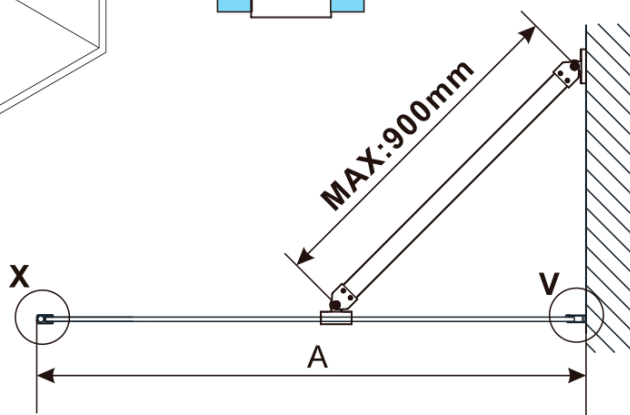

## Rozměry

Šířka: 1200 mm

Výška: 2100 mm

Tloušťka skla: 8 mm

Balení neobsahuje: Vzpěra

ESCA GOLD MATT jednodílná sprchová zástěna k instalaci ke stěně, kouřové matné sklo, 1200 mm

Technický list

MODEL	A,mm
ES1070/ES1170/ES1270/ES1370/ES1470/ES1570	690~705
ES1080/ES1180/ES1280/ES1380/ES1480/ES1580	790~805
ES1090/ES1190/ES1290/ES1390/ES1490/ES1590	890~905
ES1010/ES1110/ES1210/ES1310/ES1410/ES1510	990~1005
ES1011/ES1111/ES1211/ES1311/ES1411/ES1511	1090~1105
ES1012/ES1112/ES1212/ES1312/ES1412/ES1512	1190~1205
ES1013/ES1113/ES1213/ES1313/ES1413/ES1513	1290~1305
ES1014/ES1114/ES1214/ES1314/ES1414/ES1514	1390~1405
ES1015/ES1115/ES1215/ES1315/ES1415/ES1515	1490~1505

ESCA GOLD MATT jednodílná sprchová zástěna k instalaci ke stěně, kouřové matné sklo, 1200 mm

MODEL	A,mm
ES1070/ES1170/ES1270/ES1370/ES1470/ES1570	690~705
ES1080/ES1180/ES1280/ES1380/ES1480/ES1580	790~805
ES1090/ES1190/ES1290/ES1390/ES1490/ES1590	890~905
ES1010/ES1110/ES1210/ES1310/ES1410/ES1510	990~1005
ES1011/ES1111/ES1211/ES1311/ES1411/ES1511	1090~1105
ES1012/ES1112/ES1212/ES1312/ES1412/ES1512	1190~1205
ES1013/ES1113/ES1213/ES1313/ES1413/ES1513	1290~1305
ES1014/ES1114/ES1214/ES1314/ES1414/ES1514	1390~1405
ES1015/ES1115/ES1215/ES1315/ES1415/ES1515	1490~1505