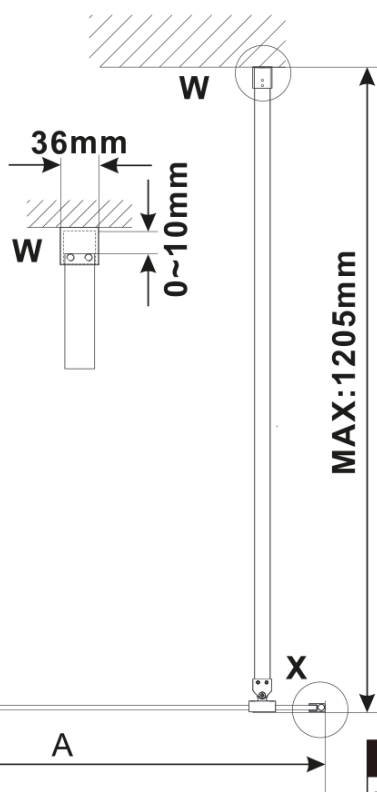

## Rozměry

Výška: 2100 mm

Hloubka: 1200 mm

## Parametry

Barva profilu: Zlatá mat

Tvar: Jednotěnná pevná

Typ výplně: Kouřové matné sklo

Úprava skla: Antidrop

Tloušťka skla: 8 mm

Hmotnost / ks: 68.0 kg

Balení: 2 ks

Záruka: 2 roky

ESCA GOLD MATT jednodílná sprchová zástěna k instalaci ke stěně, kouřové matné sklo, 1200 mm

Technický list

MODEL	A,mm
ES1070/ES1170/ES1270/ES1370/ES1470/ES1570	690~705
ES1080/ES1180/ES1280/ES1380/ES1480/ES1580	790~805
ES1090/ES1190/ES1290/ES1390/ES1490/ES1590	890~905
ES1010/ES1110/ES1210/ES1310/ES1410/ES1510	990~1005
ES1011/ES1111/ES1211/ES1311/ES1411/ES1511	1090~1105
ES1012/ES1112/ES1212/ES1312/ES1412/ES1512	1190~1205
ES1013/ES1113/ES1213/ES1313/ES1413/ES1513	1290~1305
ES1014/ES1114/ES1214/ES1314/ES1414/ES1514	1390~1405
ES1015/ES1115/ES1215/ES1315/ES1415/ES1515	1490~1505

ESCA GOLD MATT jednodílná sprchová zástěna k instalaci ke stěně, kouřové matné sklo, 1200 mm

MODEL	A,mm
ES1070/ES1170/ES1270/ES1370/ES1470/ES1570	690~705
ES1080/ES1180/ES1280/ES1380/ES1480/ES1580	790~805
ES1090/ES1190/ES1290/ES1390/ES1490/ES1590	890~905
ES1010/ES1110/ES1210/ES1310/ES1410/ES1510	990~1005
ES1011/ES1111/ES1211/ES1311/ES1411/ES1511	1090~1105
ES1012/ES1112/ES1212/ES1312/ES1412/ES1512	1190~1205
ES1013/ES1113/ES1213/ES1313/ES1413/ES1513	1290~1305
ES1014/ES1114/ES1214/ES1314/ES1414/ES1514	1390~1405
ES1015/ES1115/ES1215/ES1315/ES1415/ES1515	1490~1505