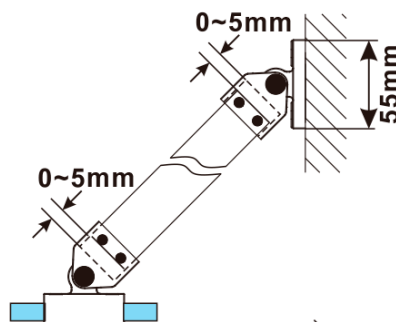

## Rozměry

Výška: 2100 mm

Hloubka: 1200 mm

## Parametry

Barva profilu: Zlatá mat

Tvar: Jednotěnná pevná

Typ výplně: Kouřové matné sklo

Úprava skla: Antidrop

Tloušťka skla: 8 mm

Hmotnost / ks: 68.0 kg

Balení: 2 ks

Záruka: 2 roky

ESCA GOLD MATT jednodílná sprchová zástěna k instalaci ke stěně, kouřové matné sklo, 1200 mm

Technický list

MODEL	A,mm
ES1070/ES1170/ES1270/ES1370/ES1470/ES1570	690~705
ES1080/ES1180/ES1280/ES1380/ES1480/ES1580	790~805
ES1090/ES1190/ES1290/ES1390/ES1490/ES1590	890~905
ES1010/ES1110/ES1210/ES1310/ES1410/ES1510	990~1005
ES1011/ES1111/ES1211/ES1311/ES1411/ES1511	1090~1105
ES1012/ES1112/ES1212/ES1312/ES1412/ES1512	1190~1205
ES1013/ES1113/ES1213/ES1313/ES1413/ES1513	1290~1305
ES1014/ES1114/ES1214/ES1314/ES1414/ES1514	1390~1405
ES1015/ES1115/ES1215/ES1315/ES1415/ES1515	1490~1505

ESCA GOLD MATT jednodílná sprchová zástěna k instalaci ke stěně, kouřové matné sklo, 1200 mm

MODEL	A,mm
ES1070/ES1170/ES1270/ES1370/ES1470/ES1570	690~705
ES1080/ES1180/ES1280/ES1380/ES1480/ES1580	790~805
ES1090/ES1190/ES1290/ES1390/ES1490/ES1590	890~905
ES1010/ES1110/ES1210/ES1310/ES1410/ES1510	990~1005
ES1011/ES1111/ES1211/ES1311/ES1411/ES1511	1090~1105
ES1012/ES1112/ES1212/ES1312/ES1412/ES1512	1190~1205
ES1013/ES1113/ES1213/ES1313/ES1413/ES1513	1290~1305
ES1014/ES1114/ES1214/ES1314/ES1414/ES1514	1390~1405
ES1015/ES1115/ES1215/ES1315/ES1415/ES1515	1490~1505