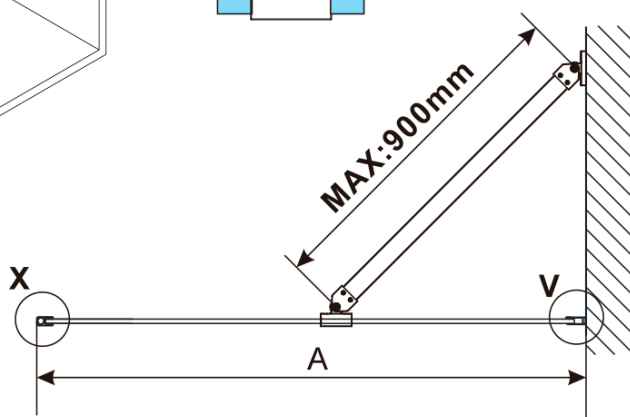

## Rozměry

Výška: 2100 mm

Hloubka: 1200 mm

Záruka: 2 roky

ESCA GOLD MATT jednodílná sprchová zástěna k instalaci ke stěně, kouřové matné sklo, 1200 mm

Technický list

MODEL	A,mm
ES1070/ES1170/ES1270/ES1370/ES1470/ES1570	690~705
ES1080/ES1180/ES1280/ES1380/ES1480/ES1580	790~805
ES1090/ES1190/ES1290/ES1390/ES1490/ES1590	890~905
ES1010/ES1110/ES1210/ES1310/ES1410/ES1510	990~1005
ES1011/ES1111/ES1211/ES1311/ES1411/ES1511	1090~1105
ES1012/ES1112/ES1212/ES1312/ES1412/ES1512	1190~1205
ES1013/ES1113/ES1213/ES1313/ES1413/ES1513	1290~1305
ES1014/ES1114/ES1214/ES1314/ES1414/ES1514	1390~1405
ES1015/ES1115/ES1215/ES1315/ES1415/ES1515	1490~1505

ESCA GOLD MATT jednodílná sprchová zástěna k instalaci ke stěně, kouřové matné sklo, 1200 mm

MODEL	A,mm
ES1070/ES1170/ES1270/ES1370/ES1470/ES1570	690~705
ES1080/ES1180/ES1280/ES1380/ES1480/ES1580	790~805
ES1090/ES1190/ES1290/ES1390/ES1490/ES1590	890~905
ES1010/ES1110/ES1210/ES1310/ES1410/ES1510	990~1005
ES1011/ES1111/ES1211/ES1311/ES1411/ES1511	1090~1105
ES1012/ES1112/ES1212/ES1312/ES1412/ES1512	1190~1205
ES1013/ES1113/ES1213/ES1313/ES1413/ES1513	1290~1305
ES1014/ES1114/ES1214/ES1314/ES1414/ES1514	1390~1405
ES1015/ES1115/ES1215/ES1315/ES1415/ES1515	1490~1505