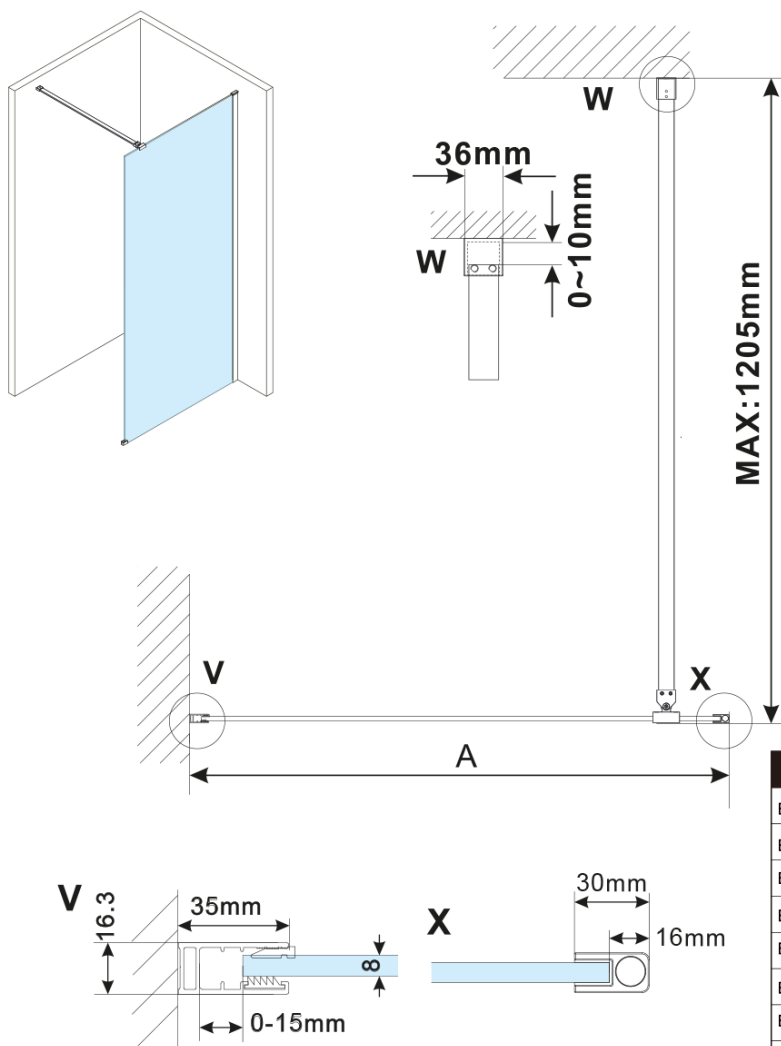

ESCA BLACK MATT jednodílná sprchová zástěna k instalaci ke stěně, kouřové matné sklo, 1200 mm

Objednací kód: ES1412-02

Základní informace

Značka: Polysan

Série: ESCA

Rozměry

Výška: 2100 mm

Hloubka: 1200 mm

Parametry

Barva profilu: Černá mat

Tvar: Jednostěnná pevná

Typ výplně: Kouřové matné sklo

Úprava skla: Antidrop

Tloušťka skla: 8 mm

Hmotnost / ks: 66.5 kg

Balení: 2 ks

Záruka: 2 roky

ESCA BLACK MATT jednodílná sprchová zástěna k instalaci ke stěně, kouřové matné sklo, 1200 mm

Technický list

MODEL	A,mm
ES1070/ES1170/ES1270/ES1370/ES1470/ES1570	690~705
ES1080/ES1180/ES1280/ES1380/ES1480/ES1580	790~805
ES1090/ES1190/ES1290/ES1390/ES1490/ES1590	890~905
ES1010/ES1110/ES1210/ES1310/ES1410/ES1510	990~1005
ES1011/ES1111/ES1211/ES1311/ES1411/ES1511	1090~1105
ES1012/ES1112/ES1212/ES1312/ES1412/ES1512	1190~1205
ES1013/ES1113/ES1213/ES1313/ES1413/ES1513	1290~1305
ES1014/ES1114/ES1214/ES1314/ES1414/ES1514	1390~1405
ES1015/ES1115/ES1215/ES1315/ES1415/ES1515	1490~1505

ESCA BLACK MATT jednodílná sprchová zástěna k instalaci ke stěně, kouřové matné sklo, 1200 mm

MODEL	A,mm
ES1070/ES1170/ES1270/ES1370/ES1470/ES1570	690~705
ES1080/ES1180/ES1280/ES1380/ES1480/ES1580	790~805
ES1090/ES1190/ES1290/ES1390/ES1490/ES1590	890~905
ES1010/ES1110/ES1210/ES1310/ES1410/ES1510	990~1005
ES1011/ES1111/ES1211/ES1311/ES1411/ES1511	1090~1105
ES1012/ES1112/ES1212/ES1312/ES1412/ES1512	1190~1205
ES1013/ES1113/ES1213/ES1313/ES1413/ES1513	1290~1305
ES1014/ES1114/ES1214/ES1314/ES1414/ES1514	1390~1405
ES1015/ES1115/ES1215/ES1315/ES1415/ES1515	1490~1505