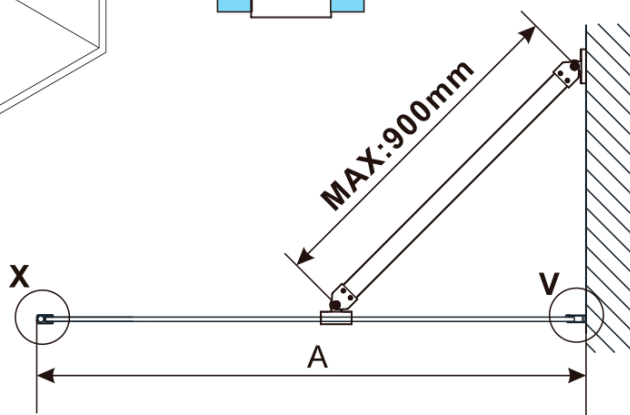

ESCA BLACK MATT jednodílná sprchová zástěna k instalaci ke stěně, kouřové matné sklo, 1200 mm

Objednací kód: ES1412-02

Základní informace

Značka: Polysan

Série: ESCA

Rozměry

Šířka: 1200 mm

Výška: 2100 mm

Tloušťka skla: 8 mm

Balení neobsahuje: Vzpěra

ESCA BLACK MATT jednodílná sprchová zástěna k instalaci ke stěně, kouřové matné sklo, 1200 mm

Technický list

MAX: 1205mm

MODEL	A,mm
ES1070/ES1170/ES1270/ES1370/ES1470/ES1570	690~705
ES1080/ES1180/ES1280/ES1380/ES1480/ES1580	790~805
ES1090/ES1190/ES1290/ES1390/ES1490/ES1590	890~905
ES1010/ES1110/ES1210/ES1310/ES1410/ES1510	990~1005
ES1011/ES1111/ES1211/ES1311/ES1411/ES1511	1090~1105
ES1012/ES1112/ES1212/ES1312/ES1412/ES1512	1190~1205
ES1013/ES1113/ES1213/ES1313/ES1413/ES1513	1290~1305
ES1014/ES1114/ES1214/ES1314/ES1414/ES1514	1390~1405
ES1015/ES1115/ES1215/ES1315/ES1415/ES1515	1490~1505

ESCA BLACK MATT jednodílná sprchová zástěna k instalaci ke stěně, kouřové matné sklo, 1200 mm

MODEL	A,mm
ES1070/ES1170/ES1270/ES1370/ES1470/ES1570	690~705
ES1080/ES1180/ES1280/ES1380/ES1480/ES1580	790~805
ES1090/ES1190/ES1290/ES1390/ES1490/ES1590	890~905
ES1010/ES1110/ES1210/ES1310/ES1410/ES1510	990~1005
ES1011/ES1111/ES1211/ES1311/ES1411/ES1511	1090~1105
ES1012/ES1112/ES1212/ES1312/ES1412/ES1512	1190~1205
ES1013/ES1113/ES1213/ES1313/ES1413/ES1513	1290~1305
ES1014/ES1114/ES1214/ES1314/ES1414/ES1514	1390~1405
ES1015/ES1115/ES1215/ES1315/ES1415/ES1515	1490~1505