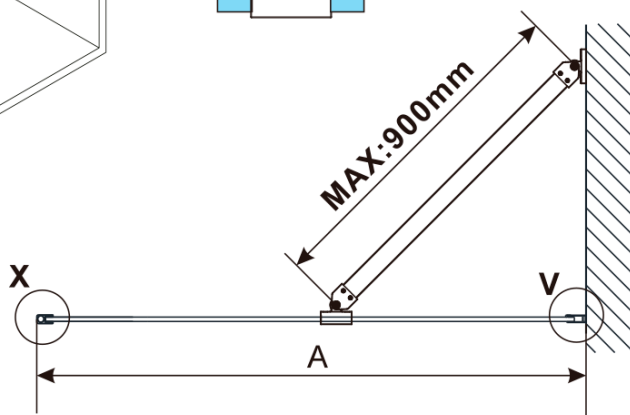

ESCA BLACK MATT jednodílná sprchová zástěna k instalaci ke stěně, kouřové matné sklo, 1200 mm

Objednací kód: ES1412-02

Základní informace

Značka: Polysan

Série: ESCA

Rozměry

Výška: 2100 mm

Hloubka: 1200 mm

Parametry

Barva profilu: Černá mat

Tvar: Jednostěnná pevná

Typ výplně: Kouřové matné sklo

Úprava skla: Antidrop

Tloušťka skla: 8 mm

Hmotnost / ks: 66.5 kg

Balení: 2 ks

Záruka: 2 roky

ESCA BLACK MATT jednodílná sprchová zástěna k instalaci ke stěně, kouřové matné sklo, 1200 mm

Technický list

MODEL	A,mm
ES1070/ES1170/ES1270/ES1370/ES1470/ES1570	690~705
ES1080/ES1180/ES1280/ES1380/ES1480/ES1580	790~805
ES1090/ES1190/ES1290/ES1390/ES1490/ES1590	890~905
ES1010/ES1110/ES1210/ES1310/ES1410/ES1510	990~1005
ES1011/ES1111/ES1211/ES1311/ES1411/ES1511	1090~1105
ES1012/ES1112/ES1212/ES1312/ES1412/ES1512	1190~1205
ES1013/ES1113/ES1213/ES1313/ES1413/ES1513	1290~1305
ES1014/ES1114/ES1214/ES1314/ES1414/ES1514	1390~1405
ES1015/ES1115/ES1215/ES1315/ES1415/ES1515	1490~1505

ESCA BLACK MATT jednodílná sprchová zástěna k instalaci ke stěně, kouřové matné sklo, 1200 mm

MODEL	A,mm
ES1070/ES1170/ES1270/ES1370/ES1470/ES1570	690~705
ES1080/ES1180/ES1280/ES1380/ES1480/ES1580	790~805
ES1090/ES1190/ES1290/ES1390/ES1490/ES1590	890~905
ES1010/ES1110/ES1210/ES1310/ES1410/ES1510	990~1005
ES1011/ES1111/ES1211/ES1311/ES1411/ES1511	1090~1105
ES1012/ES1112/ES1212/ES1312/ES1412/ES1512	1190~1205
ES1013/ES1113/ES1213/ES1313/ES1413/ES1513	1290~1305
ES1014/ES1114/ES1214/ES1314/ES1414/ES1514	1390~1405
ES1015/ES1115/ES1215/ES1315/ES1415/ES1515	1490~1505