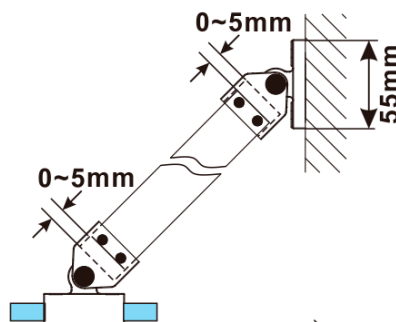

ESCA BLACK MATT jednodílná sprchová zástěna k instalaci ke stěně, kouřové matné sklo, 1200 mm

Objednací kód: ES1412-02

Základní informace

Značka: Polysan

Série: ESCA

Rozměry

Výška: 2100 mm

Hloubka: 1200 mm

Parametry

Barva profilu: Černá mat

Tvar: Jednostěnná pevná

Typ výplně: Kouřové matné sklo

Úprava skla: Antidrop

Tloušťka skla: 8 mm

Hmotnost / ks: 66.5 kg

Balení: 2 ks

Záruka: 2 roky

ESCA BLACK MATT jednodílná sprchová zástěna k instalaci ke stěně, kouřové matné sklo, 1200 mm

Technický list

MODEL	A,mm
ES1070/ES1170/ES1270/ES1370/ES1470/ES1570	690~705
ES1080/ES1180/ES1280/ES1380/ES1480/ES1580	790~805
ES1090/ES1190/ES1290/ES1390/ES1490/ES1590	890~905
ES1010/ES1110/ES1210/ES1310/ES1410/ES1510	990~1005
ES1011/ES1111/ES1211/ES1311/ES1411/ES1511	1090~1105
ES1012/ES1112/ES1212/ES1312/ES1412/ES1512	1190~1205
ES1013/ES1113/ES1213/ES1313/ES1413/ES1513	1290~1305
ES1014/ES1114/ES1214/ES1314/ES1414/ES1514	1390~1405
ES1015/ES1115/ES1215/ES1315/ES1415/ES1515	1490~1505

ESCA BLACK MATT jednodílná sprchová zástěna k instalaci ke stěně, kouřové matné sklo, 1200 mm

MODEL	A,mm
ES1070/ES1170/ES1270/ES1370/ES1470/ES1570	690~705
ES1080/ES1180/ES1280/ES1380/ES1480/ES1580	790~805
ES1090/ES1190/ES1290/ES1390/ES1490/ES1590	890~905
ES1010/ES1110/ES1210/ES1310/ES1410/ES1510	990~1005
ES1011/ES1111/ES1211/ES1311/ES1411/ES1511	1090~1105
ES1012/ES1112/ES1212/ES1312/ES1412/ES1512	1190~1205
ES1013/ES1113/ES1213/ES1313/ES1413/ES1513	1290~1305
ES1014/ES1114/ES1214/ES1314/ES1414/ES1514	1390~1405
ES1015/ES1115/ES1215/ES1315/ES1415/ES1515	1490~1505