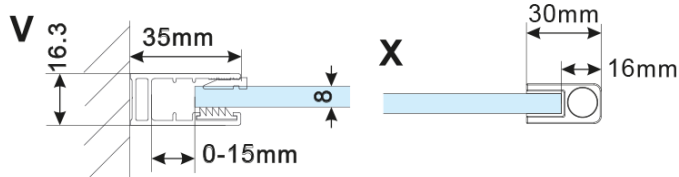

ESCA BLACK MATT jednodílná sprchová zástěna k instalaci ke stěně, kouřové matné sklo, 1200 mm

Objednací kód: ES1412-02

Základní informace

Značka: Polysan

Série: ESCA

Rozměry

Šířka: 1200 mm

Výška: 2100 mm

Tloušťka skla: 8 mm

Balení neobsahuje: Vzpěra

ESCA BLACK MATT jednodílná sprchová zástěna k instalaci ke stěně, kouřové matné sklo, 1200 mm

Technický list

MAX: 1205mm

MODEL	A,mm
ES1070/ES1170/ES1270/ES1370/ES1470/ES1570	690~705
ES1080/ES1180/ES1280/ES1380/ES1480/ES1580	790~805
ES1090/ES1190/ES1290/ES1390/ES1490/ES1590	890~905
ES1010/ES1110/ES1210/ES1310/ES1410/ES1510	990~1005
ES1011/ES1111/ES1211/ES1311/ES1411/ES1511	1090~1105
ES1012/ES1112/ES1212/ES1312/ES1412/ES1512	1190~1205
ES1013/ES1113/ES1213/ES1313/ES1413/ES1513	1290~1305
ES1014/ES1114/ES1214/ES1314/ES1414/ES1514	1390~1405
ES1015/ES1115/ES1215/ES1315/ES1415/ES1515	1490~1505

ESCA BLACK MATT jednodílná sprchová zástěna k instalaci ke stěně, kouřové matné sklo, 1200 mm

MODEL	A,mm
ES1070/ES1170/ES1270/ES1370/ES1470/ES1570	690~705
ES1080/ES1180/ES1280/ES1380/ES1480/ES1580	790~805
ES1090/ES1190/ES1290/ES1390/ES1490/ES1590	890~905
ES1010/ES1110/ES1210/ES1310/ES1410/ES1510	990~1005
ES1011/ES1111/ES1211/ES1311/ES1411/ES1511	1090~1105
ES1012/ES1112/ES1212/ES1312/ES1412/ES1512	1190~1205
ES1013/ES1113/ES1213/ES1313/ES1413/ES1513	1290~1305
ES1014/ES1114/ES1214/ES1314/ES1414/ES1514	1390~1405
ES1015/ES1115/ES1215/ES1315/ES1415/ES1515	1490~1505