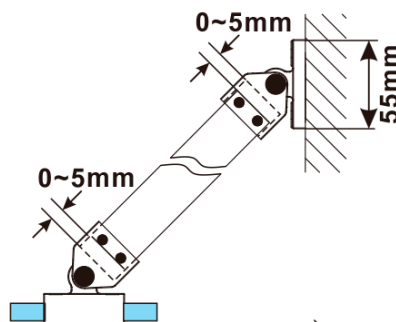

ESCA BLACK MATT jednodílná sprchová zástěna k instalaci ke stěně, kouřové matné sklo, 1200 mm

Objednací kód: ES1412-02

Základní informace

Značka: Polysan

Série: ESCA

Rozměry

Šířka: 1200 mm

Výška: 2100 mm

Tloušťka skla: 8 mm

Balení neobsahuje: Vzpěra

ESCA BLACK MATT jednodílná sprchová zástěna k instalaci ke stěně, kouřové matné sklo, 1200 mm

Technický list

MAX: 1205mm

MODEL	A,mm
ES1070/ES1170/ES1270/ES1370/ES1470/ES1570	690~705
ES1080/ES1180/ES1280/ES1380/ES1480/ES1580	790~805
ES1090/ES1190/ES1290/ES1390/ES1490/ES1590	890~905
ES1010/ES1110/ES1210/ES1310/ES1410/ES1510	990~1005
ES1011/ES1111/ES1211/ES1311/ES1411/ES1511	1090~1105
ES1012/ES1112/ES1212/ES1312/ES1412/ES1512	1190~1205
ES1013/ES1113/ES1213/ES1313/ES1413/ES1513	1290~1305
ES1014/ES1114/ES1214/ES1314/ES1414/ES1514	1390~1405
ES1015/ES1115/ES1215/ES1315/ES1415/ES1515	1490~1505

ESCA BLACK MATT jednodílná sprchová zástěna k instalaci ke stěně, kouřové matné sklo, 1200 mm

MODEL	A,mm
ES1070/ES1170/ES1270/ES1370/ES1470/ES1570	690~705
ES1080/ES1180/ES1280/ES1380/ES1480/ES1580	790~805
ES1090/ES1190/ES1290/ES1390/ES1490/ES1590	890~905
ES1010/ES1110/ES1210/ES1310/ES1410/ES1510	990~1005
ES1011/ES1111/ES1211/ES1311/ES1411/ES1511	1090~1105
ES1012/ES1112/ES1212/ES1312/ES1412/ES1512	1190~1205
ES1013/ES1113/ES1213/ES1313/ES1413/ES1513	1290~1305
ES1014/ES1114/ES1214/ES1314/ES1414/ES1514	1390~1405
ES1015/ES1115/ES1215/ES1315/ES1415/ES1515	1490~1505