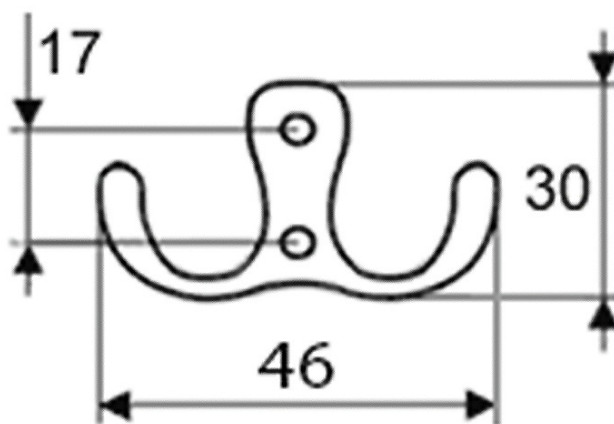

### Rozměry

Šířka: 46 mm

Výška: 30 mm

Hloubka: 24 mm

### Parametry

Záruka: 2 roky

Hmotnost / ks: 0.013 kg

Balení: 1 ks

Barva: Černá

Materiál: Slitina

Tvar: Retro

Druh: Dvojháček

Instalace: Vrtání

Technický list

HL:24mm