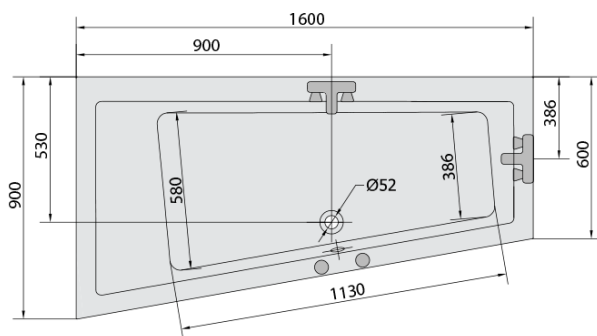

ANDRA L hydromasážní vana, 160x90x45cm, Active Hydro, chrom

Objednací kód: 81521.1010

Základní informace

Značka: Polysan
Série: HYDROMASÁŽNÍ SYSTÉMY

Rozměry

Délka: 1600 mm
Šířka: 900 mm
Výška: 450 mm
Objem: 240 l

Parametry

Barva: Bílá
Jiné barevné provedení: Dle vzorníku
Materiál: Akrylát
Tvar: Asymetrické
Instalace: Vestavná (k obezdění)
Průměr odpadu: 52 mm
Vlastnosti: ACTIVE HYDRO masáž
Hmotnost / ks: 52.69 kg
Balení: 1 ks
Záruka: 2 roky

Doporučujeme přikoupit

1 ks Zvukoizolační samolepící páska k vaně, 3m (Objednací kód: 93400)

Technický list

VOLUME 300L

- Electric cable 3x2,5mm²
Length 2m from the wall
-  Elektrický kabel 3x2,5mm²
Délka kabelu ze zdi 2m
- Electrical Characteristic:
Tension: 220-230V/50hz
Max. power consumption: 1200W
Electric protection: residual-current device 30mA
- Elektrické vlastnosti:
Napětí: 220-230V/50hz
Max. spotřeba: 1200W
Elektrické jistění: proudový chránič 30mA