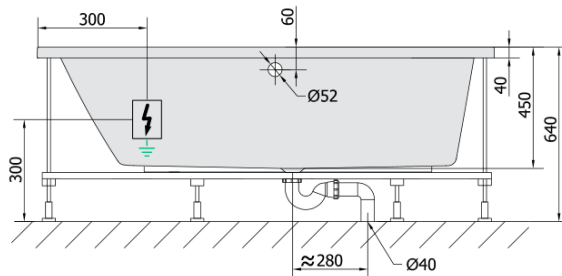

ANDRA L hydromasážní vana, 160x90x45cm, Active Hydro, chrom

Objednací kód: 81521.1010

Základní informace

Značka: Polysan
Série: HYDROMASÁŽNÍ SYSTÉMY

Rozměry

Délka: 1600 mm
Šířka: 900 mm
Výška: 450 mm
Objem: 240 l

Parametry

Barva: Bílá
Jiné barevné provedení: Dle vzorníku
Materiál: Akrylát
Tvar: Asymetrické
Instalace: Vestavná (k obezdění)
Průměr odpadu: 52 mm
Vlastnosti: ACTIVE HYDRO masáž
Hmotnost / ks: 52.69 kg
Balení: 1 ks
Záruka: 2 roky

Doporučujeme přikoupit

1 ks Zvukoizolační samolepící páska k vaně, 3m (Objednací kód: 93400)

Technický list

VOLUME 300L

- Electric cable 3x2,5mm²
Length 2m from the wall
-  Elektrický kabel 3x2,5mm²
Délka kabelu ze zdi 2m
- Electrical Characteristic:
Tension: 220-230V/50hz
Max. power consumption: 1200W
Electric protection: residual-current device 30mA
- Elektrické vlastnosti:
Napětí: 220-230V/50hz
Max. spotřeba: 1200W
Elektrické jistění: proudový chránič 30mA