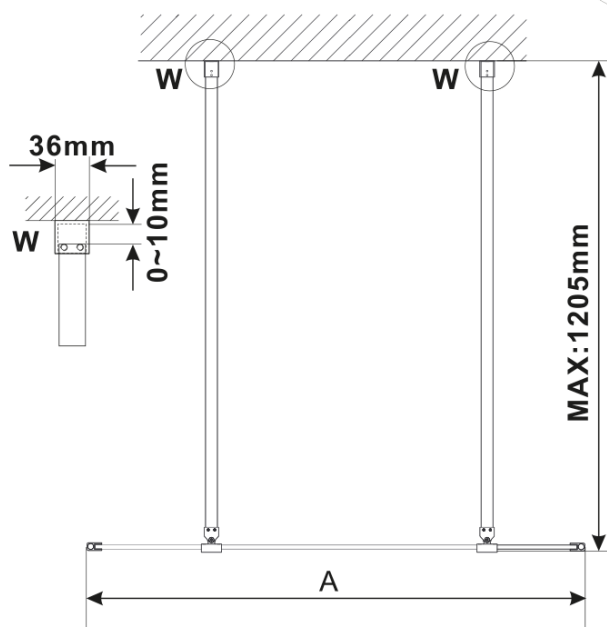

ESCA BLACK MATT jednodílná sprchová zástěna do prostoru, kouřové matné sklo, 1000 mm

Objednací kód: ES1410-06

Základní informace

Značka: Polysan

Série: ESCA

Rozměry

Šířka: 1000 mm

Výška: 2100 mm

Parametry

Barva profilu: Černá mat

Tvar: Jednotěnná Walk

Typ výplně: Kouřové matné sklo

Úprava skla: Antidrop

Tloušťka skla: 8 mm

Hmotnost / ks: 45.0 kg

Balení: 3 ks

Záruka: 3 roky

ESCA BLACK MATT jednodílná sprchová zástěna do prostoru, kouřové matné sklo, 1000 mm

Technický list

MODEL	A,mm
ES1070/ES1170/ES1270/ES1370/ES1470/ES1570	699
ES1080/ES1180/ES1280/ES1380/ES1480/ES1580	799
ES1090/ES1190/ES1290/ES1390/ES1490/ES1590	899
ES1010/ES1110/ES1210/ES1310/ES1410/ES1510	999
ES1011/ES1111/ES1211/ES1311/ES1411/ES1511	1099
ES1012/ES1112/ES1212/ES1312/ES1412/ES1512	1199
ES1013/ES1113/ES1213/ES1313/ES1413/ES1513	1299
ES1014/ES1114/ES1214/ES1314/ES1414/ES1514	1399
ES1015/ES1115/ES1215/ES1315/ES1415/ES1515	1499