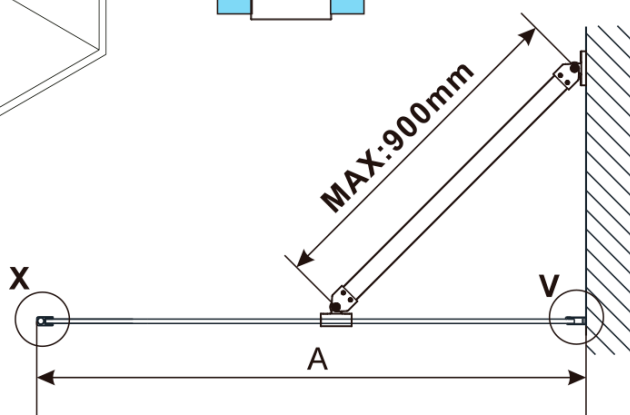

ESCA CHROME jednodílná sprchová zástěna k instalaci ke stěně, kouřové matné sklo, 1000 mm

Objednací kód: ES1410-01

Základní informace

Značka: Polysan

Série: ESCA

Rozměry

Výška: 2100 mm

Hloubka: 1000 mm

Parametry

Barva profilu: Chrom - Leštěný hliník

Tvar: Jednostěnná pevná

Typ výplně: Kouřové matné sklo

Úprava skla: Antidrop

Tloušťka skla: 8 mm

Hmotnost / ks: 47.0 kg

Balení: 2 ks

Záruka: 2 roky

ESCA CHROME jednodílná sprchová zástěna k instalaci ke stěně, kouřové matné sklo, 1000 mm

Technický list

MODEL	A,mm
ES1070/ES1170/ES1270/ES1370/ES1470/ES1570	690~705
ES1080/ES1180/ES1280/ES1380/ES1480/ES1580	790~805
ES1090/ES1190/ES1290/ES1390/ES1490/ES1590	890~905
ES1010/ES1110/ES1210/ES1310/ES1410/ES1510	990~1005
ES1011/ES1111/ES1211/ES1311/ES1411/ES1511	1090~1105
ES1012/ES1112/ES1212/ES1312/ES1412/ES1512	1190~1205
ES1013/ES1113/ES1213/ES1313/ES1413/ES1513	1290~1305
ES1014/ES1114/ES1214/ES1314/ES1414/ES1514	1390~1405
ES1015/ES1115/ES1215/ES1315/ES1415/ES1515	1490~1505

ESCA CHROME jednodílná sprchová zástěna k instalaci ke stěně, kouřové matné sklo, 1000 mm

MODEL	A,mm
ES1070/ES1170/ES1270/ES1370/ES1470/ES1570	690~705
ES1080/ES1180/ES1280/ES1380/ES1480/ES1580	790~805
ES1090/ES1190/ES1290/ES1390/ES1490/ES1590	890~905
ES1010/ES1110/ES1210/ES1310/ES1410/ES1510	990~1005
ES1011/ES1111/ES1211/ES1311/ES1411/ES1511	1090~1105
ES1012/ES1112/ES1212/ES1312/ES1412/ES1512	1190~1205
ES1013/ES1113/ES1213/ES1313/ES1413/ES1513	1290~1305
ES1014/ES1114/ES1214/ES1314/ES1414/ES1514	1390~1405
ES1015/ES1115/ES1215/ES1315/ES1415/ES1515	1490~1505