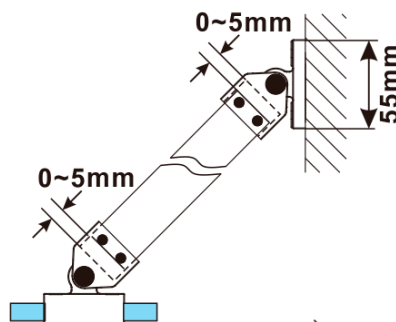

ESCA CHROME jednodílná sprchová zástěna k instalaci ke stěně, kouřové matné sklo, 1000 mm

Objednací kód: ES1410-01

Základní informace

Značka: Polysan

Série: ESCA

Rozměry

Výška: 2100 mm

Hloubka: 1000 mm

Parametry

Barva profilu: Chrom - Leštěný hliník

Tvar: Jednostěnná pevná

Typ výplně: Kouřové matné sklo

Úprava skla: Antidrop

Tloušťka skla: 8 mm

Hmotnost / ks: 47.0 kg

Balení: 2 ks

Záruka: 2 roky

ESCA CHROME jednodílná sprchová zástěna k instalaci ke stěně, kouřové matné sklo, 1000 mm

Technický list

MODEL	A,mm
ES1070/ES1170/ES1270/ES1370/ES1470/ES1570	690~705
ES1080/ES1180/ES1280/ES1380/ES1480/ES1580	790~805
ES1090/ES1190/ES1290/ES1390/ES1490/ES1590	890~905
ES1010/ES1110/ES1210/ES1310/ES1410/ES1510	990~1005
ES1011/ES1111/ES1211/ES1311/ES1411/ES1511	1090~1105
ES1012/ES1112/ES1212/ES1312/ES1412/ES1512	1190~1205
ES1013/ES1113/ES1213/ES1313/ES1413/ES1513	1290~1305
ES1014/ES1114/ES1214/ES1314/ES1414/ES1514	1390~1405
ES1015/ES1115/ES1215/ES1315/ES1415/ES1515	1490~1505

ESCA CHROME jednodílná sprchová zástěna k instalaci ke stěně, kouřové matné sklo, 1000 mm

MODEL	A,mm
ES1070/ES1170/ES1270/ES1370/ES1470/ES1570	690~705
ES1080/ES1180/ES1280/ES1380/ES1480/ES1580	790~805
ES1090/ES1190/ES1290/ES1390/ES1490/ES1590	890~905
ES1010/ES1110/ES1210/ES1310/ES1410/ES1510	990~1005
ES1011/ES1111/ES1211/ES1311/ES1411/ES1511	1090~1105
ES1012/ES1112/ES1212/ES1312/ES1412/ES1512	1190~1205
ES1013/ES1113/ES1213/ES1313/ES1413/ES1513	1290~1305
ES1014/ES1114/ES1214/ES1314/ES1414/ES1514	1390~1405
ES1015/ES1115/ES1215/ES1315/ES1415/ES1515	1490~1505