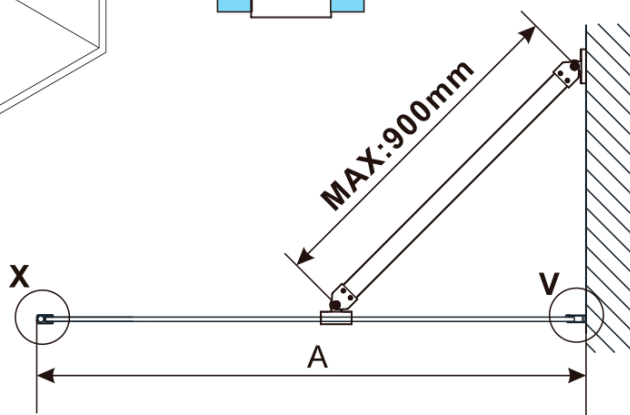

## Rozměry

Šířka: 1000 mm

Výška: 2100 mm

Tloušťka skla: 8 mm

Balení neobsahuje: Vzpěra

ESCA CHROME jednodílná sprchová zástěna k instalaci ke stěně, kouřové matné sklo, 1000 mm

Technický list

MODEL	A,mm
ES1070/ES1170/ES1270/ES1370/ES1470/ES1570	690~705
ES1080/ES1180/ES1280/ES1380/ES1480/ES1580	790~805
ES1090/ES1190/ES1290/ES1390/ES1490/ES1590	890~905
ES1010/ES1110/ES1210/ES1310/ES1410/ES1510	990~1005
ES1011/ES1111/ES1211/ES1311/ES1411/ES1511	1090~1105
ES1012/ES1112/ES1212/ES1312/ES1412/ES1512	1190~1205
ES1013/ES1113/ES1213/ES1313/ES1413/ES1513	1290~1305
ES1014/ES1114/ES1214/ES1314/ES1414/ES1514	1390~1405
ES1015/ES1115/ES1215/ES1315/ES1415/ES1515	1490~1505

ESCA CHROME jednodílná sprchová zástěna k instalaci ke stěně, kouřové matné sklo, 1000 mm

MODEL	A,mm
ES1070/ES1170/ES1270/ES1370/ES1470/ES1570	690~705
ES1080/ES1180/ES1280/ES1380/ES1480/ES1580	790~805
ES1090/ES1190/ES1290/ES1390/ES1490/ES1590	890~905
ES1010/ES1110/ES1210/ES1310/ES1410/ES1510	990~1005
ES1011/ES1111/ES1211/ES1311/ES1411/ES1511	1090~1105
ES1012/ES1112/ES1212/ES1312/ES1412/ES1512	1190~1205
ES1013/ES1113/ES1213/ES1313/ES1413/ES1513	1290~1305
ES1014/ES1114/ES1214/ES1314/ES1414/ES1514	1390~1405
ES1015/ES1115/ES1215/ES1315/ES1415/ES1515	1490~1505