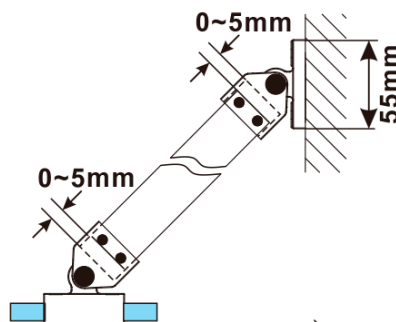

## Rozměry

Šířka: 1000 mm

Výška: 2100 mm

Tloušťka skla: 8 mm

Balení neobsahuje: Vzpěra

ESCA CHROME jednodílná sprchová zástěna k instalaci ke stěně, kouřové matné sklo, 1000 mm

Technický list

MODEL	A,mm
ES1070/ES1170/ES1270/ES1370/ES1470/ES1570	690~705
ES1080/ES1180/ES1280/ES1380/ES1480/ES1580	790~805
ES1090/ES1190/ES1290/ES1390/ES1490/ES1590	890~905
ES1010/ES1110/ES1210/ES1310/ES1410/ES1510	990~1005
ES1011/ES1111/ES1211/ES1311/ES1411/ES1511	1090~1105
ES1012/ES1112/ES1212/ES1312/ES1412/ES1512	1190~1205
ES1013/ES1113/ES1213/ES1313/ES1413/ES1513	1290~1305
ES1014/ES1114/ES1214/ES1314/ES1414/ES1514	1390~1405
ES1015/ES1115/ES1215/ES1315/ES1415/ES1515	1490~1505

ESCA CHROME jednodílná sprchová zástěna k instalaci ke stěně, kouřové matné sklo, 1000 mm

MODEL	A,mm
ES1070/ES1170/ES1270/ES1370/ES1470/ES1570	690~705
ES1080/ES1180/ES1280/ES1380/ES1480/ES1580	790~805
ES1090/ES1190/ES1290/ES1390/ES1490/ES1590	890~905
ES1010/ES1110/ES1210/ES1310/ES1410/ES1510	990~1005
ES1011/ES1111/ES1211/ES1311/ES1411/ES1511	1090~1105
ES1012/ES1112/ES1212/ES1312/ES1412/ES1512	1190~1205
ES1013/ES1113/ES1213/ES1313/ES1413/ES1513	1290~1305
ES1014/ES1114/ES1214/ES1314/ES1414/ES1514	1390~1405
ES1015/ES1115/ES1215/ES1315/ES1415/ES1515	1490~1505