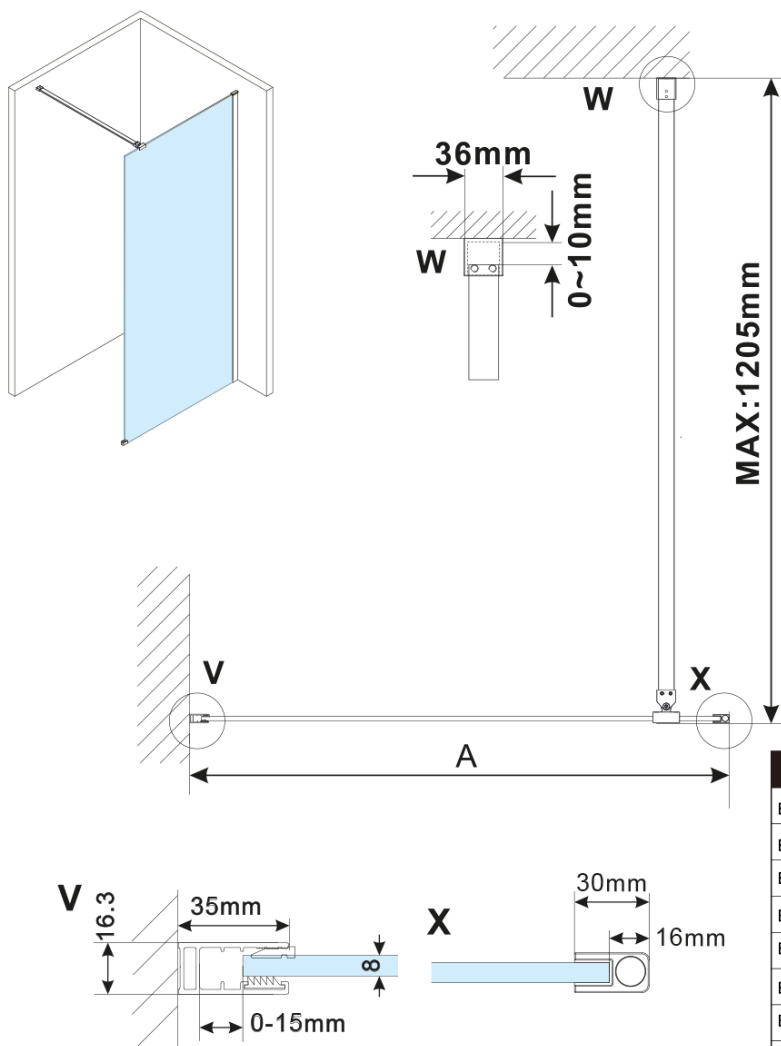

ESCA CHROME jednodílná sprchová zástěna k instalaci ke stěně, kouřové matné sklo, 1000 mm

Objednací kód: ES1410-01

Základní informace

Značka: Polysan

Série: ESCA

Rozměry

Výška: 2100 mm

Hloubka: 1000 mm

Parametry

Barva profilu: Chrom - Leštěný hliník

Tvar: Jednostěnná pevná

Typ výplně: Kouřové matné sklo

Úprava skla: Antidrop

Tloušťka skla: 8 mm

Hmotnost / ks: 47.0 kg

Balení: 2 ks

Záruka: 2 roky

ESCA CHROME jednodílná sprchová zástěna k instalaci ke stěně, kouřové matné sklo, 1000 mm

Technický list

MODEL	A,mm
ES1070/ES1170/ES1270/ES1370/ES1470/ES1570	690~705
ES1080/ES1180/ES1280/ES1380/ES1480/ES1580	790~805
ES1090/ES1190/ES1290/ES1390/ES1490/ES1590	890~905
ES1010/ES1110/ES1210/ES1310/ES1410/ES1510	990~1005
ES1011/ES1111/ES1211/ES1311/ES1411/ES1511	1090~1105
ES1012/ES1112/ES1212/ES1312/ES1412/ES1512	1190~1205
ES1013/ES1113/ES1213/ES1313/ES1413/ES1513	1290~1305
ES1014/ES1114/ES1214/ES1314/ES1414/ES1514	1390~1405
ES1015/ES1115/ES1215/ES1315/ES1415/ES1515	1490~1505

ESCA CHROME jednodílná sprchová zástěna k instalaci ke stěně, kouřové matné sklo, 1000 mm

MODEL	A,mm
ES1070/ES1170/ES1270/ES1370/ES1470/ES1570	690~705
ES1080/ES1180/ES1280/ES1380/ES1480/ES1580	790~805
ES1090/ES1190/ES1290/ES1390/ES1490/ES1590	890~905
ES1010/ES1110/ES1210/ES1310/ES1410/ES1510	990~1005
ES1011/ES1111/ES1211/ES1311/ES1411/ES1511	1090~1105
ES1012/ES1112/ES1212/ES1312/ES1412/ES1512	1190~1205
ES1013/ES1113/ES1213/ES1313/ES1413/ES1513	1290~1305
ES1014/ES1114/ES1214/ES1314/ES1414/ES1514	1390~1405
ES1015/ES1115/ES1215/ES1315/ES1415/ES1515	1490~1505