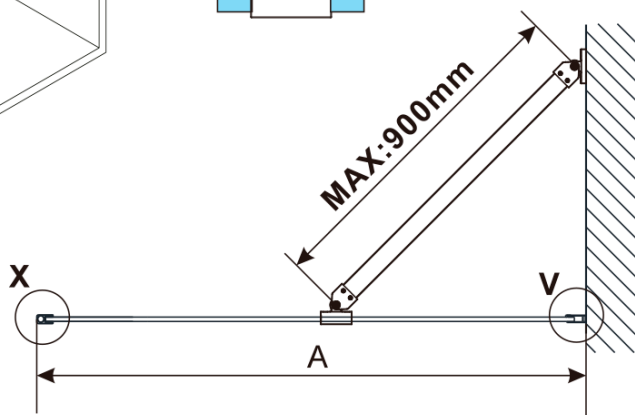

ESCA GOLD MATT jednodílná sprchová zástěna k instalaci ke stěně, kouřové matné sklo, 900 mm

Objednací kód: ES1490-04

Základní informace

Značka: Polysan

Série: ESCA

Rozměry

Šířka: 900 mm

Výška: 2100 mm

Tloušťka skla: 8 mm

Balení neobsahuje: Vzpěra

ESCA GOLD MATT jednodílná sprchová zástěna k instalaci ke stěně, kouřové matné sklo, 900 mm

Technický list

MODEL	A,mm
ES1070/ES1170/ES1270/ES1370/ES1470/ES1570	690~705
ES1080/ES1180/ES1280/ES1380/ES1480/ES1580	790~805
ES1090/ES1190/ES1290/ES1390/ES1490/ES1590	890~905
ES1010/ES1110/ES1210/ES1310/ES1410/ES1510	990~1005
ES1011/ES1111/ES1211/ES1311/ES1411/ES1511	1090~1105
ES1012/ES1112/ES1212/ES1312/ES1412/ES1512	1190~1205
ES1013/ES1113/ES1213/ES1313/ES1413/ES1513	1290~1305
ES1014/ES1114/ES1214/ES1314/ES1414/ES1514	1390~1405
ES1015/ES1115/ES1215/ES1315/ES1415/ES1515	1490~1505

ESCA GOLD MATT jednodílná sprchová zástěna k instalaci ke stěně, kouřové matné sklo, 900 mm

MODEL	A,mm
ES1070/ES1170/ES1270/ES1370/ES1470/ES1570	690~705
ES1080/ES1180/ES1280/ES1380/ES1480/ES1580	790~805
ES1090/ES1190/ES1290/ES1390/ES1490/ES1590	890~905
ES1010/ES1110/ES1210/ES1310/ES1410/ES1510	990~1005
ES1011/ES1111/ES1211/ES1311/ES1411/ES1511	1090~1105
ES1012/ES1112/ES1212/ES1312/ES1412/ES1512	1190~1205
ES1013/ES1113/ES1213/ES1313/ES1413/ES1513	1290~1305
ES1014/ES1114/ES1214/ES1314/ES1414/ES1514	1390~1405
ES1015/ES1115/ES1215/ES1315/ES1415/ES1515	1490~1505