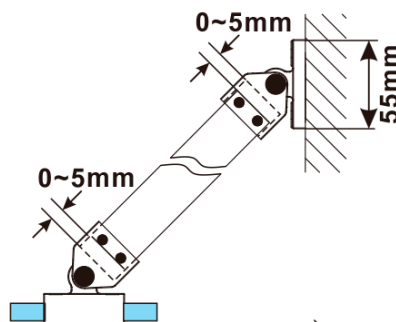

ESCA GOLD MATT jednodílná sprchová zástěna k instalaci ke stěně, kouřové matné sklo, 900 mm

Objednací kód: ES1490-04

Základní informace

Značka: Polysan

Série: ESCA

Rozměry

Šířka: 900 mm

Výška: 2100 mm

Tloušťka skla: 8 mm

Balení neobsahuje: Vzpěra

ESCA GOLD MATT jednodílná sprchová zástěna k instalaci ke stěně, kouřové matné sklo, 900 mm

Technický list

MODEL	A,mm
ES1070/ES1170/ES1270/ES1370/ES1470/ES1570	690~705
ES1080/ES1180/ES1280/ES1380/ES1480/ES1580	790~805
ES1090/ES1190/ES1290/ES1390/ES1490/ES1590	890~905
ES1010/ES1110/ES1210/ES1310/ES1410/ES1510	990~1005
ES1011/ES1111/ES1211/ES1311/ES1411/ES1511	1090~1105
ES1012/ES1112/ES1212/ES1312/ES1412/ES1512	1190~1205
ES1013/ES1113/ES1213/ES1313/ES1413/ES1513	1290~1305
ES1014/ES1114/ES1214/ES1314/ES1414/ES1514	1390~1405
ES1015/ES1115/ES1215/ES1315/ES1415/ES1515	1490~1505

ESCA GOLD MATT jednodílná sprchová zástěna k instalaci ke stěně, kouřové matné sklo, 900 mm

MODEL	A,mm
ES1070/ES1170/ES1270/ES1370/ES1470/ES1570	690~705
ES1080/ES1180/ES1280/ES1380/ES1480/ES1580	790~805
ES1090/ES1190/ES1290/ES1390/ES1490/ES1590	890~905
ES1010/ES1110/ES1210/ES1310/ES1410/ES1510	990~1005
ES1011/ES1111/ES1211/ES1311/ES1411/ES1511	1090~1105
ES1012/ES1112/ES1212/ES1312/ES1412/ES1512	1190~1205
ES1013/ES1113/ES1213/ES1313/ES1413/ES1513	1290~1305
ES1014/ES1114/ES1214/ES1314/ES1414/ES1514	1390~1405
ES1015/ES1115/ES1215/ES1315/ES1415/ES1515	1490~1505