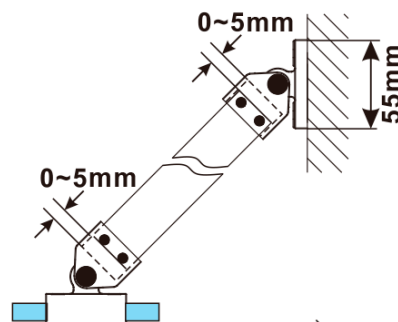

## Rozměry

Šířka: 800 mm

Výška: 2100 mm

Tloušťka skla: 8 mm

Balení neobsahuje: Vzpěra

ESCA BLACK MATT jednodílná sprchová zástěna k instalaci ke stěně, kouřové matné sklo, 800 mm

Technický list

MODEL	A,mm
ES1070/ES1170/ES1270/ES1370/ES1470/ES1570	690~705
ES1080/ES1180/ES1280/ES1380/ES1480/ES1580	790~805
ES1090/ES1190/ES1290/ES1390/ES1490/ES1590	890~905
ES1010/ES1110/ES1210/ES1310/ES1410/ES1510	990~1005
ES1011/ES1111/ES1211/ES1311/ES1411/ES1511	1090~1105
ES1012/ES1112/ES1212/ES1312/ES1412/ES1512	1190~1205
ES1013/ES1113/ES1213/ES1313/ES1413/ES1513	1290~1305
ES1014/ES1114/ES1214/ES1314/ES1414/ES1514	1390~1405
ES1015/ES1115/ES1215/ES1315/ES1415/ES1515	1490~1505

ESCA BLACK MATT jednodílná sprchová zástěna k instalaci ke stěně, kouřové matné sklo, 800 mm

MODEL	A,mm
ES1070/ES1170/ES1270/ES1370/ES1470/ES1570	690~705
ES1080/ES1180/ES1280/ES1380/ES1480/ES1580	790~805
ES1090/ES1190/ES1290/ES1390/ES1490/ES1590	890~905
ES1010/ES1110/ES1210/ES1310/ES1410/ES1510	990~1005
ES1011/ES1111/ES1211/ES1311/ES1411/ES1511	1090~1105
ES1012/ES1112/ES1212/ES1312/ES1412/ES1512	1190~1205
ES1013/ES1113/ES1213/ES1313/ES1413/ES1513	1290~1305
ES1014/ES1114/ES1214/ES1314/ES1414/ES1514	1390~1405
ES1015/ES1115/ES1215/ES1315/ES1415/ES1515	1490~1505