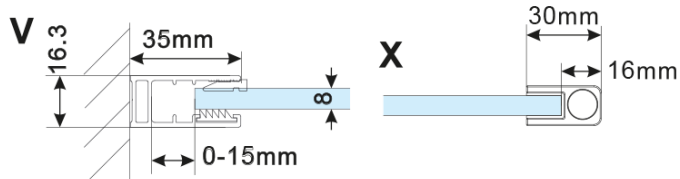

## Rozměry

Šířka: 800 mm

Výška: 2100 mm

## Parametry

Záruka: 2 roky

Hmotnost / ks: 39.5 kg

Balení: 2 ks

Barva profilu: Černá mat

Tvar: Jednotěnná pevná

Typ výplně: Kouřové matné sklo

Úprava skla: Antidrop

Tloušťka skla: 8 mm

Balení neobsahuje: Vzpěra

ESCA BLACK MATT jednodílná sprchová zástěna k instalaci ke stěně, kouřové matné sklo, 800 mm

Technický list

MODEL	A,mm
ES1070/ES1170/ES1270/ES1370/ES1470/ES1570	690~705
ES1080/ES1180/ES1280/ES1380/ES1480/ES1580	790~805
ES1090/ES1190/ES1290/ES1390/ES1490/ES1590	890~905
ES1010/ES1110/ES1210/ES1310/ES1410/ES1510	990~1005
ES1011/ES1111/ES1211/ES1311/ES1411/ES1511	1090~1105
ES1012/ES1112/ES1212/ES1312/ES1412/ES1512	1190~1205
ES1013/ES1113/ES1213/ES1313/ES1413/ES1513	1290~1305
ES1014/ES1114/ES1214/ES1314/ES1414/ES1514	1390~1405
ES1015/ES1115/ES1215/ES1315/ES1415/ES1515	1490~1505

ESCA BLACK MATT jednodílná sprchová zástěna k instalaci ke stěně, kouřové matné sklo, 800 mm

MODEL	A,mm
ES1070/ES1170/ES1270/ES1370/ES1470/ES1570	690~705
ES1080/ES1180/ES1280/ES1380/ES1480/ES1580	790~805
ES1090/ES1190/ES1290/ES1390/ES1490/ES1590	890~905
ES1010/ES1110/ES1210/ES1310/ES1410/ES1510	990~1005
ES1011/ES1111/ES1211/ES1311/ES1411/ES1511	1090~1105
ES1012/ES1112/ES1212/ES1312/ES1412/ES1512	1190~1205
ES1013/ES1113/ES1213/ES1313/ES1413/ES1513	1290~1305
ES1014/ES1114/ES1214/ES1314/ES1414/ES1514	1390~1405
ES1015/ES1115/ES1215/ES1315/ES1415/ES1515	1490~1505