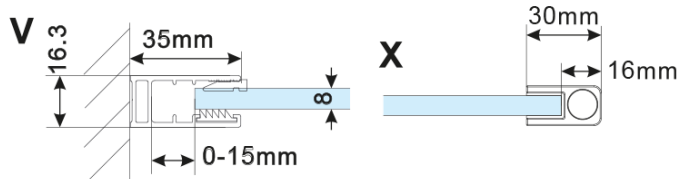

## Rozměry

Šířka: 700 mm

Výška: 2100 mm

## Parametry

Záruka: 2 roky

Hmotnost / ks: 34 kg

Balení: 2 ks

Barva profilu: Chrom

Tvar: Jednotěnná pevná

Typ výplně: Kouřové matné sklo

Úprava skla: Antidrop

Tloušťka skla: 8 mm

Balení neobsahuje: Vzpěra

ESCA CHROME jednodílná sprchová zástěna k instalaci ke stěně, kouřové matné sklo, 700 mm

Technický list

MODEL	A,mm
ES1070/ES1170/ES1270/ES1370/ES1470/ES1570	690~705
ES1080/ES1180/ES1280/ES1380/ES1480/ES1580	790~805
ES1090/ES1190/ES1290/ES1390/ES1490/ES1590	890~905
ES1010/ES1110/ES1210/ES1310/ES1410/ES1510	990~1005
ES1011/ES1111/ES1211/ES1311/ES1411/ES1511	1090~1105
ES1012/ES1112/ES1212/ES1312/ES1412/ES1512	1190~1205
ES1013/ES1113/ES1213/ES1313/ES1413/ES1513	1290~1305
ES1014/ES1114/ES1214/ES1314/ES1414/ES1514	1390~1405
ES1015/ES1115/ES1215/ES1315/ES1415/ES1515	1490~1505

ESCA CHROME jednodílná sprchová zástěna k instalaci ke stěně, kouřové matné sklo, 700 mm

MODEL	A,mm
ES1070/ES1170/ES1270/ES1370/ES1470/ES1570	690~705
ES1080/ES1180/ES1280/ES1380/ES1480/ES1580	790~805
ES1090/ES1190/ES1290/ES1390/ES1490/ES1590	890~905
ES1010/ES1110/ES1210/ES1310/ES1410/ES1510	990~1005
ES1011/ES1111/ES1211/ES1311/ES1411/ES1511	1090~1105
ES1012/ES1112/ES1212/ES1312/ES1412/ES1512	1190~1205
ES1013/ES1113/ES1213/ES1313/ES1413/ES1513	1290~1305
ES1014/ES1114/ES1214/ES1314/ES1414/ES1514	1390~1405
ES1015/ES1115/ES1215/ES1315/ES1415/ES1515	1490~1505