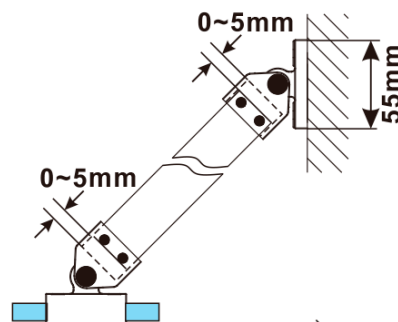

## Rozměry

Výška: 2100 mm

Hloubka: 700 mm

## Parametry

Barva profilu: Chrom - Leštěný hliník

Tvar: Jednostěnná pevná

Typ výplně: Kouřové matné sklo

Úprava skla: Antidrop

Tloušťka skla: 8 mm

Hmotnost / ks: 34.0 kg

Balení: 2 ks

Záruka: 2 roky

ESCA CHROME jednodílná sprchová zástěna k instalaci ke stěně, kouřové matné sklo, 700 mm

Technický list

MAX: 1205mm

MODEL	A,mm
ES1070/ES1170/ES1270/ES1370/ES1470/ES1570	690~705
ES1080/ES1180/ES1280/ES1380/ES1480/ES1580	790~805
ES1090/ES1190/ES1290/ES1390/ES1490/ES1590	890~905
ES1010/ES1110/ES1210/ES1310/ES1410/ES1510	990~1005
ES1011/ES1111/ES1211/ES1311/ES1411/ES1511	1090~1105
ES1012/ES1112/ES1212/ES1312/ES1412/ES1512	1190~1205
ES1013/ES1113/ES1213/ES1313/ES1413/ES1513	1290~1305
ES1014/ES1114/ES1214/ES1314/ES1414/ES1514	1390~1405
ES1015/ES1115/ES1215/ES1315/ES1415/ES1515	1490~1505

ESCA CHROME jednodílná sprchová zástěna k instalaci ke stěně, kouřové matné sklo, 700 mm

MODEL	A,mm
ES1070/ES1170/ES1270/ES1370/ES1470/ES1570	690~705
ES1080/ES1180/ES1280/ES1380/ES1480/ES1580	790~805
ES1090/ES1190/ES1290/ES1390/ES1490/ES1590	890~905
ES1010/ES1110/ES1210/ES1310/ES1410/ES1510	990~1005
ES1011/ES1111/ES1211/ES1311/ES1411/ES1511	1090~1105
ES1012/ES1112/ES1212/ES1312/ES1412/ES1512	1190~1205
ES1013/ES1113/ES1213/ES1313/ES1413/ES1513	1290~1305
ES1014/ES1114/ES1214/ES1314/ES1414/ES1514	1390~1405
ES1015/ES1115/ES1215/ES1315/ES1415/ES1515	1490~1505