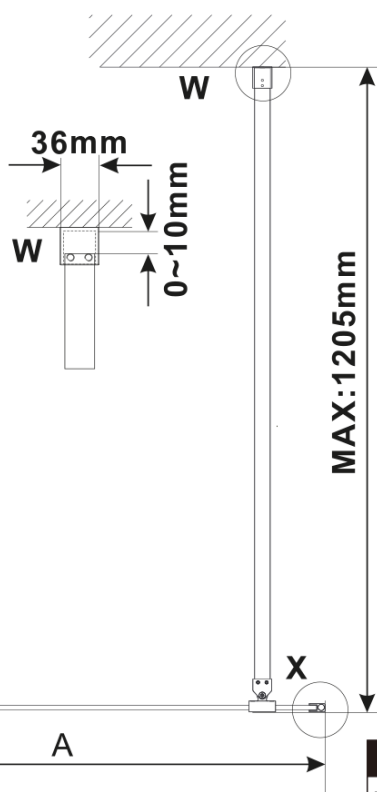

## Rozměry

Výška: 2100 mm

Hloubka: 700 mm

## Parametry

Barva profilu: Chrom - Leštěný hliník

Tvar: Jednostěnná pevná

Typ výplně: Kouřové matné sklo

Úprava skla: Antidrop

Tloušťka skla: 8 mm

Hmotnost / ks: 34.0 kg

Balení: 2 ks

Záruka: 2 roky

ESCA CHROME jednodílná sprchová zástěna k instalaci ke stěně, kouřové matné sklo, 700 mm

Technický list

MAX: 1205mm

MODEL	A,mm
ES1070/ES1170/ES1270/ES1370/ES1470/ES1570	690~705
ES1080/ES1180/ES1280/ES1380/ES1480/ES1580	790~805
ES1090/ES1190/ES1290/ES1390/ES1490/ES1590	890~905
ES1010/ES1110/ES1210/ES1310/ES1410/ES1510	990~1005
ES1011/ES1111/ES1211/ES1311/ES1411/ES1511	1090~1105
ES1012/ES1112/ES1212/ES1312/ES1412/ES1512	1190~1205
ES1013/ES1113/ES1213/ES1313/ES1413/ES1513	1290~1305
ES1014/ES1114/ES1214/ES1314/ES1414/ES1514	1390~1405
ES1015/ES1115/ES1215/ES1315/ES1415/ES1515	1490~1505

ESCA CHROME jednodílná sprchová zástěna k instalaci ke stěně, kouřové matné sklo, 700 mm

MODEL	A,mm
ES1070/ES1170/ES1270/ES1370/ES1470/ES1570	690~705
ES1080/ES1180/ES1280/ES1380/ES1480/ES1580	790~805
ES1090/ES1190/ES1290/ES1390/ES1490/ES1590	890~905
ES1010/ES1110/ES1210/ES1310/ES1410/ES1510	990~1005
ES1011/ES1111/ES1211/ES1311/ES1411/ES1511	1090~1105
ES1012/ES1112/ES1212/ES1312/ES1412/ES1512	1190~1205
ES1013/ES1113/ES1213/ES1313/ES1413/ES1513	1290~1305
ES1014/ES1114/ES1214/ES1314/ES1414/ES1514	1390~1405
ES1015/ES1115/ES1215/ES1315/ES1415/ES1515	1490~1505