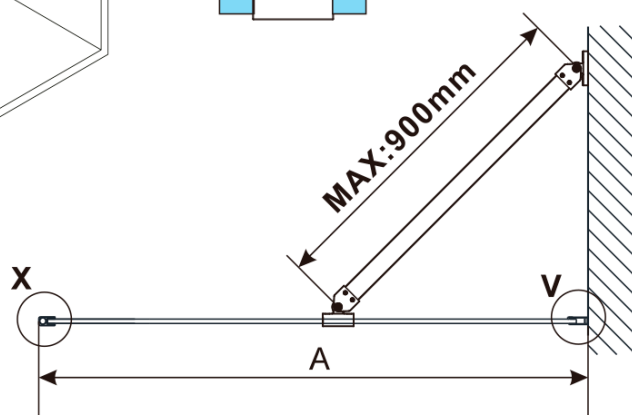

## Rozměry

Výška: 2100 mm

Hloubka: 700 mm

## Parametry

Barva profilu: Chrom - Leštěný hliník

Tvar: Jednostěnná pevná

Typ výplně: Kouřové matné sklo

Úprava skla: Antidrop

Tloušťka skla: 8 mm

Hmotnost / ks: 34.0 kg

Balení: 2 ks

Záruka: 2 roky

ESCA CHROME jednodílná sprchová zástěna k instalaci ke stěně, kouřové matné sklo, 700 mm

Technický list

MAX: 1205mm

MODEL	A,mm
ES1070/ES1170/ES1270/ES1370/ES1470/ES1570	690~705
ES1080/ES1180/ES1280/ES1380/ES1480/ES1580	790~805
ES1090/ES1190/ES1290/ES1390/ES1490/ES1590	890~905
ES1010/ES1110/ES1210/ES1310/ES1410/ES1510	990~1005
ES1011/ES1111/ES1211/ES1311/ES1411/ES1511	1090~1105
ES1012/ES1112/ES1212/ES1312/ES1412/ES1512	1190~1205
ES1013/ES1113/ES1213/ES1313/ES1413/ES1513	1290~1305
ES1014/ES1114/ES1214/ES1314/ES1414/ES1514	1390~1405
ES1015/ES1115/ES1215/ES1315/ES1415/ES1515	1490~1505

ESCA CHROME jednodílná sprchová zástěna k instalaci ke stěně, kouřové matné sklo, 700 mm

MODEL	A,mm
ES1070/ES1170/ES1270/ES1370/ES1470/ES1570	690~705
ES1080/ES1180/ES1280/ES1380/ES1480/ES1580	790~805
ES1090/ES1190/ES1290/ES1390/ES1490/ES1590	890~905
ES1010/ES1110/ES1210/ES1310/ES1410/ES1510	990~1005
ES1011/ES1111/ES1211/ES1311/ES1411/ES1511	1090~1105
ES1012/ES1112/ES1212/ES1312/ES1412/ES1512	1190~1205
ES1013/ES1113/ES1213/ES1313/ES1413/ES1513	1290~1305
ES1014/ES1114/ES1214/ES1314/ES1414/ES1514	1390~1405
ES1015/ES1115/ES1215/ES1315/ES1415/ES1515	1490~1505