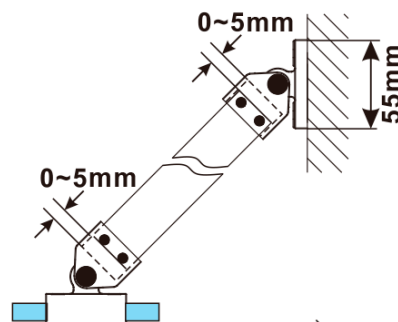

# ESCA CHROME jednodílná sprchová zástěna k instalaci ke stěně, kouřové matné sklo, 700 mm

Objednací kód: ES1470-01

## Rozměry

Šířka: 700 mm

Výška: 2100 mm

Tloušťka skla: 8 mm

Balení neobsahuje: Vzpěra

ESCA CHROME jednodílná sprchová zástěna k instalaci ke stěně, kouřové matné sklo, 700 mm

Technický list

MODEL	A,mm
ES1070/ES1170/ES1270/ES1370/ES1470/ES1570	690~705
ES1080/ES1180/ES1280/ES1380/ES1480/ES1580	790~805
ES1090/ES1190/ES1290/ES1390/ES1490/ES1590	890~905
ES1010/ES1110/ES1210/ES1310/ES1410/ES1510	990~1005
ES1011/ES1111/ES1211/ES1311/ES1411/ES1511	1090~1105
ES1012/ES1112/ES1212/ES1312/ES1412/ES1512	1190~1205
ES1013/ES1113/ES1213/ES1313/ES1413/ES1513	1290~1305
ES1014/ES1114/ES1214/ES1314/ES1414/ES1514	1390~1405
ES1015/ES1115/ES1215/ES1315/ES1415/ES1515	1490~1505

ESCA CHROME jednodílná sprchová zástěna k instalaci ke stěně, kouřové matné sklo, 700 mm

MODEL	A,mm
ES1070/ES1170/ES1270/ES1370/ES1470/ES1570	690~705
ES1080/ES1180/ES1280/ES1380/ES1480/ES1580	790~805
ES1090/ES1190/ES1290/ES1390/ES1490/ES1590	890~905
ES1010/ES1110/ES1210/ES1310/ES1410/ES1510	990~1005
ES1011/ES1111/ES1211/ES1311/ES1411/ES1511	1090~1105
ES1012/ES1112/ES1212/ES1312/ES1412/ES1512	1190~1205
ES1013/ES1113/ES1213/ES1313/ES1413/ES1513	1290~1305
ES1014/ES1114/ES1214/ES1314/ES1414/ES1514	1390~1405
ES1015/ES1115/ES1215/ES1315/ES1415/ES1515	1490~1505