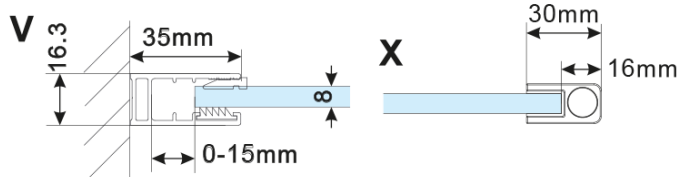

## Rozměry

Výška: 2100 mm

Hloubka: 700 mm

## Parametry

Barva profilu: Chrom - Leštěný hliník

Tvar: Jednostěnná pevná

Typ výplně: Kouřové matné sklo

Úprava skla: Antidrop

Tloušťka skla: 8 mm

Hmotnost / ks: 34.0 kg

Balení: 2 ks

Záruka: 2 roky

ESCA CHROME jednodílná sprchová zástěna k instalaci ke stěně, kouřové matné sklo, 700 mm

Technický list

MAX: 1205mm

MODEL	A,mm
ES1070/ES1170/ES1270/ES1370/ES1470/ES1570	690~705
ES1080/ES1180/ES1280/ES1380/ES1480/ES1580	790~805
ES1090/ES1190/ES1290/ES1390/ES1490/ES1590	890~905
ES1010/ES1110/ES1210/ES1310/ES1410/ES1510	990~1005
ES1011/ES1111/ES1211/ES1311/ES1411/ES1511	1090~1105
ES1012/ES1112/ES1212/ES1312/ES1412/ES1512	1190~1205
ES1013/ES1113/ES1213/ES1313/ES1413/ES1513	1290~1305
ES1014/ES1114/ES1214/ES1314/ES1414/ES1514	1390~1405
ES1015/ES1115/ES1215/ES1315/ES1415/ES1515	1490~1505

ESCA CHROME jednodílná sprchová zástěna k instalaci ke stěně, kouřové matné sklo, 700 mm

MODEL	A,mm
ES1070/ES1170/ES1270/ES1370/ES1470/ES1570	690~705
ES1080/ES1180/ES1280/ES1380/ES1480/ES1580	790~805
ES1090/ES1190/ES1290/ES1390/ES1490/ES1590	890~905
ES1010/ES1110/ES1210/ES1310/ES1410/ES1510	990~1005
ES1011/ES1111/ES1211/ES1311/ES1411/ES1511	1090~1105
ES1012/ES1112/ES1212/ES1312/ES1412/ES1512	1190~1205
ES1013/ES1113/ES1213/ES1313/ES1413/ES1513	1290~1305
ES1014/ES1114/ES1214/ES1314/ES1414/ES1514	1390~1405
ES1015/ES1115/ES1215/ES1315/ES1415/ES1515	1490~1505