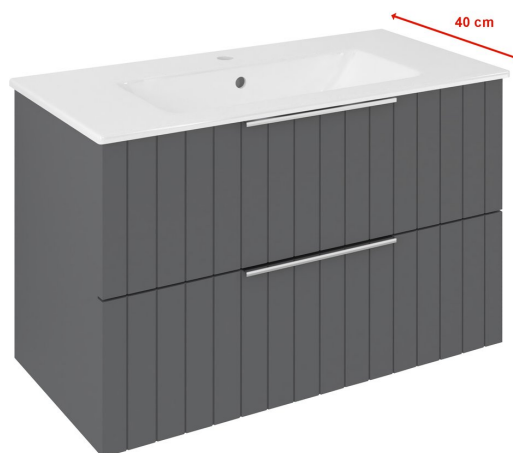

Objednací kód: CR792-4141S

Základní informace

Značka: Sapho
Série: CIRASA

Rozměry

Šířka: 780 mm
Výška: 540 mm
Hloubka: 390 mm

Parametry

Záruka: 2 roky
Hmotnost / ks: 24.12 kg
Barva: Šedá
Jiné barevné provedení: Dle vzorníku
Materiál: MDF/lamino
Instalace: Závěsné na stěnu
Typ skříňky: Zásuvky
Typ umyvadla: Klasické umyvadlo
Výbava: Tiché a plynulé zavírání
Balení obsahuje: Úchytka
Balení neobsahuje: Umyvadlo
3D model: ANO

Doporučujeme přikoupit

1 ks PRACTICO keramické umyvadlo nábytkové 80x40cm, bílá (Objednací kód: 44080)

Náhradní díly

Kovová úchytka, 300/192mm, chrom (Objednací kód: CT192C)

Technický list