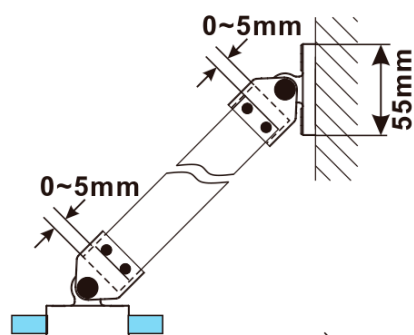

**Objednací kód:** ES1030

**Základní informace**

**Značka:** Polysan

**Série:** ESCA

**Rozměry**

**Šířka:** 267 mm

**Výška:** 2100 mm

**Parametry**

**Typ výplně:** Čiré sklo

**Úprava skla:** Antidrop

**Tloušťka skla:** 8 mm

**Hmotnost / ks:** 17.8 kg

**Balení:** 1 ks

**Záruka:** 2 roky

Technický list

MODEL	A,mm
ES1070	686~701
ES1080	786~801
ES1090	886~901
ES1010	986~1001
ES1011	1086~1101
ES1012	1186~1201
ES1013	1286~1301
ES1014	1386~1401
ES1015	1486~1501

MODEL	B,mm
ES1030	285
ES1040	385
ES1050	485
ES1060	585

MODEL	A,mm
ES1030	290~305
ES1040	390~405
ES1050	490~505
ES1060	590~605

MODEL	A,mm
ES1070/ES1170/ES1270/ES1370/ES1470/ES1570	690~705
ES1080/ES1180/ES1280/ES1380/ES1480/ES1580	790~805
ES1090/ES1190/ES1290/ES1390/ES1490/ES1590	890~905
ES1010/ES1110/ES1210/ES1310/ES1410/ES1510	990~1005
ES1011/ES1111/ES1211/ES1311/ES1411/ES1511	1090~1105
ES1012/ES1112/ES1212/ES1312/ES1412/ES1512	1190~1205
ES1013/ES1113/ES1213/ES1313/ES1413/ES1513	1290~1305
ES1014/ES1114/ES1214/ES1314/ES1414/ES1514	1390~1405
ES1015/ES1115/ES1215/ES1315/ES1415/ES1515	1490~1505