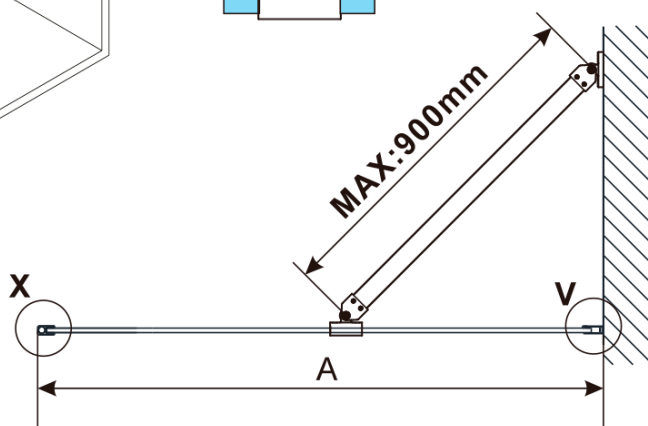

**Objednací kód:** ES1030

**Základní informace**

**Značka:** Polysan

**Série:** ESCA

**Rozměry**

**Šířka:** 267 mm

**Výška:** 2100 mm

**Parametry**

**Záruka:** 2 roky

**Hmotnost / ks:** 17.8 kg

**Balení:** 1 ks

**Typ výplně:** Čiré sklo

**Úprava skla:** Antidrop

**Tloušťka skla:** 8 mm

Technický list

MODEL	A,mm
ES1070	686~701
ES1080	786~801
ES1090	886~901
ES1010	986~1001
ES1011	1086~1101
ES1012	1186~1201
ES1013	1286~1301
ES1014	1386~1401
ES1015	1486~1501

MODEL	B,mm
ES1030	285
ES1040	385
ES1050	485
ES1060	585

MODEL	A,mm
ES1030	290~305
ES1040	390~405
ES1050	490~505
ES1060	590~605

MODEL	A,mm
ES1070/ES1170/ES1270/ES1370/ES1470/ES1570	690~705
ES1080/ES1180/ES1280/ES1380/ES1480/ES1580	790~805
ES1090/ES1190/ES1290/ES1390/ES1490/ES1590	890~905
ES1010/ES1110/ES1210/ES1310/ES1410/ES1510	990~1005
ES1011/ES1111/ES1211/ES1311/ES1411/ES1511	1090~1105
ES1012/ES1112/ES1212/ES1312/ES1412/ES1512	1190~1205
ES1013/ES1113/ES1213/ES1313/ES1413/ES1513	1290~1305
ES1014/ES1114/ES1214/ES1314/ES1414/ES1514	1390~1405
ES1015/ES1115/ES1215/ES1315/ES1415/ES1515	1490~1505