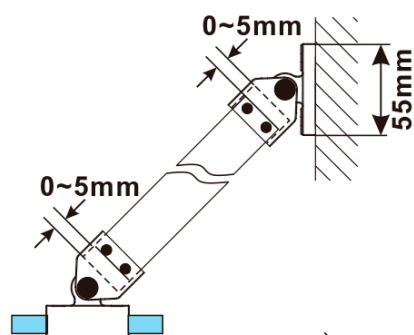

**Objednací kód:** ES1030

**Základní informace**

**Značka:** Polysan

**Série:** ESCA

**Rozměry**

**Šířka:** 267 mm

**Výška:** 2100 mm

**Parametry**

**Záruka:** 2 roky

**Hmotnost / ks:** 17.8 kg

**Balení:** 1 ks

**Typ výplně:** Čiré sklo

**Úprava skla:** Antidrop

**Tloušťka skla:** 8 mm

Technický list

MODEL	A,mm
ES1070	686~701
ES1080	786~801
ES1090	886~901
ES1010	986~1001
ES1011	1086~1101
ES1012	1186~1201
ES1013	1286~1301
ES1014	1386~1401
ES1015	1486~1501

MODEL	B,mm
ES1030	285
ES1040	385
ES1050	485
ES1060	585

MODEL	A,mm
ES1030	290~305
ES1040	390~405
ES1050	490~505
ES1060	590~605

MODEL	A,mm
ES1070/ES1170/ES1270/ES1370/ES1470/ES1570	690~705
ES1080/ES1180/ES1280/ES1380/ES1480/ES1580	790~805
ES1090/ES1190/ES1290/ES1390/ES1490/ES1590	890~905
ES1010/ES1110/ES1210/ES1310/ES1410/ES1510	990~1005
ES1011/ES1111/ES1211/ES1311/ES1411/ES1511	1090~1105
ES1012/ES1112/ES1212/ES1312/ES1412/ES1512	1190~1205
ES1013/ES1113/ES1213/ES1313/ES1413/ES1513	1290~1305
ES1014/ES1114/ES1214/ES1314/ES1414/ES1514	1390~1405
ES1015/ES1115/ES1215/ES1315/ES1415/ES1515	1490~1505