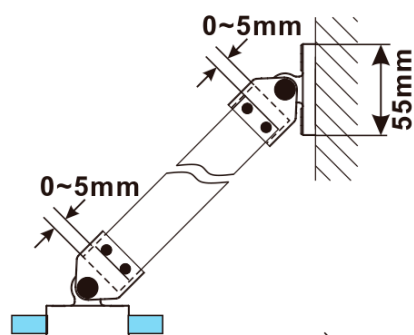

Objednací kód: ES1030

Základní informace

Značka: Polysan

Série: ESCA

Rozměry

Šířka: 267 mm

Výška: 2100 mm

Parametry

Typ výplně: Čiré sklo

Úprava skla: Antidrop

Tloušťka skla: 8 mm

Hmotnost / ks: 17.8 kg

Balení: 1 ks

Záruka: 2 roky

Technický list

MODEL	A,mm
ES1070	686~701
ES1080	786~801
ES1090	886~901
ES1010	986~1001
ES1011	1086~1101
ES1012	1186~1201
ES1013	1286~1301
ES1014	1386~1401
ES1015	1486~1501

MODEL	B,mm
ES1030	285
ES1040	385
ES1050	485
ES1060	585

MODEL	A,mm
ES1030	290~305
ES1040	390~405
ES1050	490~505
ES1060	590~605

MODEL	A,mm
ES1070/ES1170/ES1270/ES1370/ES1470/ES1570	690~705
ES1080/ES1180/ES1280/ES1380/ES1480/ES1580	790~805
ES1090/ES1190/ES1290/ES1390/ES1490/ES1590	890~905
ES1010/ES1110/ES1210/ES1310/ES1410/ES1510	990~1005
ES1011/ES1111/ES1211/ES1311/ES1411/ES1511	1090~1105
ES1012/ES1112/ES1212/ES1312/ES1412/ES1512	1190~1205
ES1013/ES1113/ES1213/ES1313/ES1413/ES1513	1290~1305
ES1014/ES1114/ES1214/ES1314/ES1414/ES1514	1390~1405
ES1015/ES1115/ES1215/ES1315/ES1415/ES1515	1490~1505