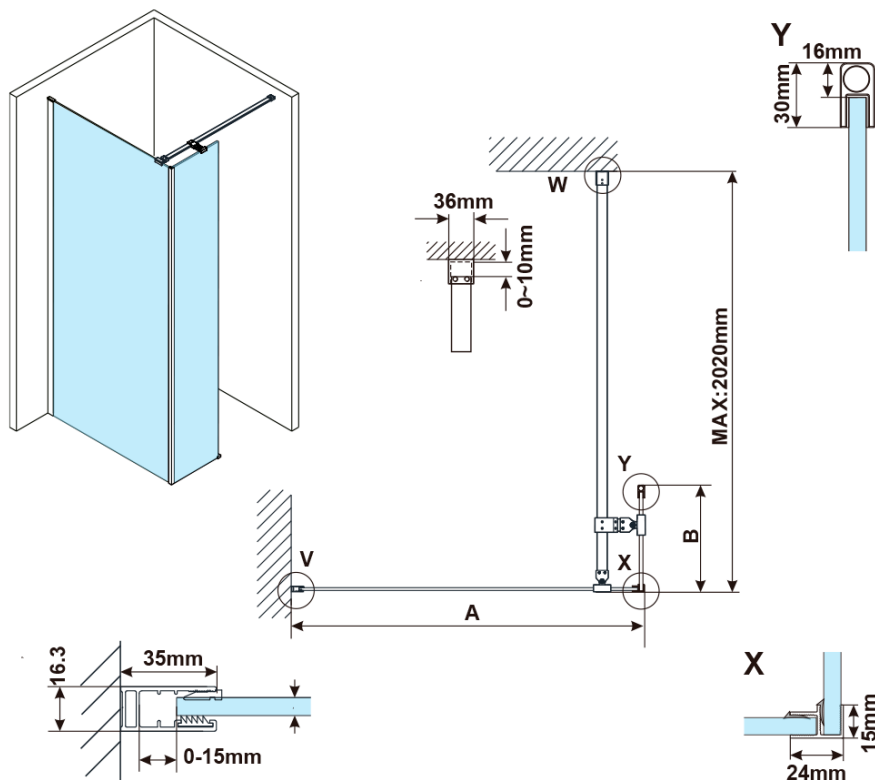

**Objednací kód:** ES1030

**Základní informace**

**Značka:** Polysan

**Série:** ESCA

**Rozměry**

**Šířka:** 267 mm

**Výška:** 2100 mm

**Parametry**

**Typ výplně:** Čiré sklo

**Úprava skla:** Antidrop

**Tloušťka skla:** 8 mm

**Hmotnost / ks:** 17.8 kg

**Balení:** 1 ks

**Záruka:** 2 roky

Technický list

MODEL	A,mm
ES1070	686~701
ES1080	786~801
ES1090	886~901
ES1010	986~1001
ES1011	1086~1101
ES1012	1186~1201
ES1013	1286~1301
ES1014	1386~1401
ES1015	1486~1501

MODEL	B,mm
ES1030	285
ES1040	385
ES1050	485
ES1060	585

MODEL	A,mm
ES1030	290~305
ES1040	390~405
ES1050	490~505
ES1060	590~605

MODEL	A,mm
ES1070/ES1170/ES1270/ES1370/ES1470/ES1570	690~705
ES1080/ES1180/ES1280/ES1380/ES1480/ES1580	790~805
ES1090/ES1190/ES1290/ES1390/ES1490/ES1590	890~905
ES1010/ES1110/ES1210/ES1310/ES1410/ES1510	990~1005
ES1011/ES1111/ES1211/ES1311/ES1411/ES1511	1090~1105
ES1012/ES1112/ES1212/ES1312/ES1412/ES1512	1190~1205
ES1013/ES1113/ES1213/ES1313/ES1413/ES1513	1290~1305
ES1014/ES1114/ES1214/ES1314/ES1414/ES1514	1390~1405
ES1015/ES1115/ES1215/ES1315/ES1415/ES1515	1490~1505