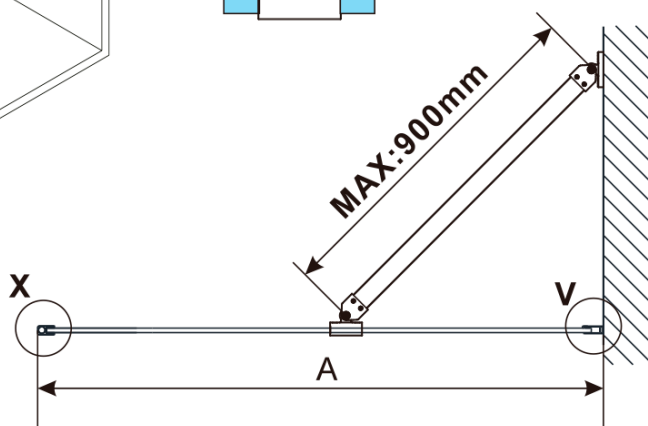

**Objednací kód:** ES1030

**Základní informace**

**Značka:** Polysan

**Série:** ESCA

**Rozměry**

**Šířka:** 267 mm

**Výška:** 2100 mm

**Parametry**

**Typ výplně:** Čiré sklo

**Úprava skla:** Antidrop

**Tloušťka skla:** 8 mm

**Hmotnost / ks:** 17.8 kg

**Balení:** 1 ks

**Záruka:** 2 roky

Technický list

MODEL	A,mm
ES1070	686~701
ES1080	786~801
ES1090	886~901
ES1010	986~1001
ES1011	1086~1101
ES1012	1186~1201
ES1013	1286~1301
ES1014	1386~1401
ES1015	1486~1501

MODEL	B,mm
ES1030	285
ES1040	385
ES1050	485
ES1060	585

MODEL	A,mm
ES1030	290~305
ES1040	390~405
ES1050	490~505
ES1060	590~605

MODEL	A,mm
ES1070/ES1170/ES1270/ES1370/ES1470/ES1570	690~705
ES1080/ES1180/ES1280/ES1380/ES1480/ES1580	790~805
ES1090/ES1190/ES1290/ES1390/ES1490/ES1590	890~905
ES1010/ES1110/ES1210/ES1310/ES1410/ES1510	990~1005
ES1011/ES1111/ES1211/ES1311/ES1411/ES1511	1090~1105
ES1012/ES1112/ES1212/ES1312/ES1412/ES1512	1190~1205
ES1013/ES1113/ES1213/ES1313/ES1413/ES1513	1290~1305
ES1014/ES1114/ES1214/ES1314/ES1414/ES1514	1390~1405
ES1015/ES1115/ES1215/ES1315/ES1415/ES1515	1490~1505