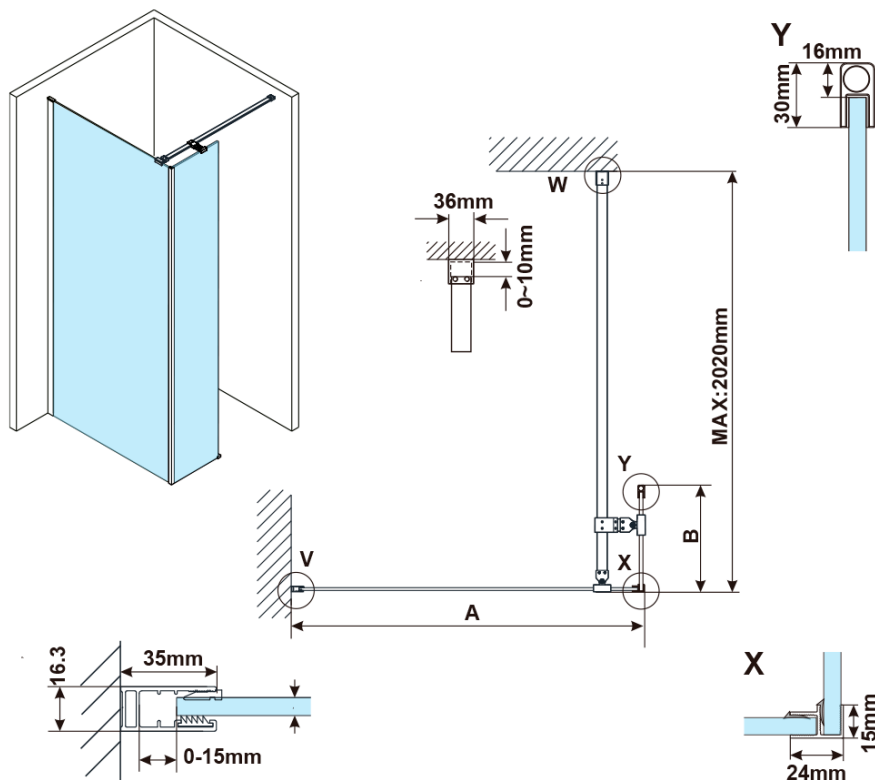

Objednací kód: ES1030

Základní informace

Značka: Polysan

Série: ESCA

Rozměry

Šířka: 267 mm

Výška: 2100 mm

Parametry

Typ výplně: Čiré sklo

Úprava skla: Antidrop

Tloušťka skla: 8 mm

Hmotnost / ks: 17.8 kg

Balení: 1 ks

Záruka: 2 roky

Technický list

MODEL	A,mm
ES1070	686~701
ES1080	786~801
ES1090	886~901
ES1010	986~1001
ES1011	1086~1101
ES1012	1186~1201
ES1013	1286~1301
ES1014	1386~1401
ES1015	1486~1501

MODEL	B,mm
ES1030	285
ES1040	385
ES1050	485
ES1060	585

MODEL	A,mm
ES1030	290~305
ES1040	390~405
ES1050	490~505
ES1060	590~605

MODEL	A,mm
ES1070/ES1170/ES1270/ES1370/ES1470/ES1570	690~705
ES1080/ES1180/ES1280/ES1380/ES1480/ES1580	790~805
ES1090/ES1190/ES1290/ES1390/ES1490/ES1590	890~905
ES1010/ES1110/ES1210/ES1310/ES1410/ES1510	990~1005
ES1011/ES1111/ES1211/ES1311/ES1411/ES1511	1090~1105
ES1012/ES1112/ES1212/ES1312/ES1412/ES1512	1190~1205
ES1013/ES1113/ES1213/ES1313/ES1413/ES1513	1290~1305
ES1014/ES1114/ES1214/ES1314/ES1414/ES1514	1390~1405
ES1015/ES1115/ES1215/ES1315/ES1415/ES1515	1490~1505