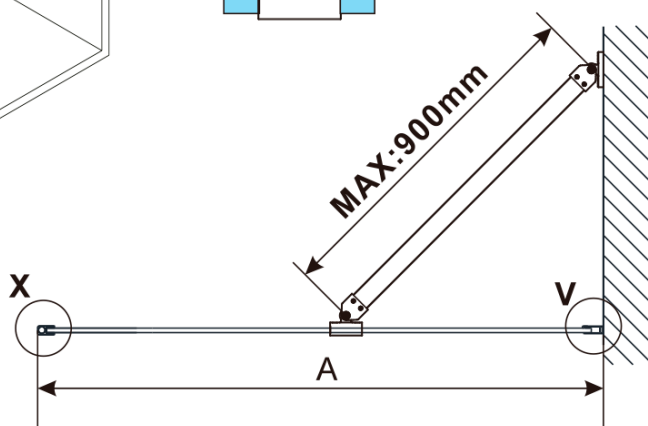

Objednací kód: ES1030

Základní informace

Značka: Polysan

Parametry

Hmotnost / ks: 17.8 kg

Balení: 1 ks

Záruka: 3 roky

Technický list

MODEL	A,mm
ES1070	686~701
ES1080	786~801
ES1090	886~901
ES1010	986~1001
ES1011	1086~1101
ES1012	1186~1201
ES1013	1286~1301
ES1014	1386~1401
ES1015	1486~1501

MODEL	B,mm
ES1030	285
ES1040	385
ES1050	485
ES1060	585

MODEL	A,mm
ES1030	290~305
ES1040	390~405
ES1050	490~505
ES1060	590~605

MODEL	A,mm
ES1070/ES1170/ES1270/ES1370/ES1470/ES1570	690~705
ES1080/ES1180/ES1280/ES1380/ES1480/ES1580	790~805
ES1090/ES1190/ES1290/ES1390/ES1490/ES1590	890~905
ES1010/ES1110/ES1210/ES1310/ES1410/ES1510	990~1005
ES1011/ES1111/ES1211/ES1311/ES1411/ES1511	1090~1105
ES1012/ES1112/ES1212/ES1312/ES1412/ES1512	1190~1205
ES1013/ES1113/ES1213/ES1313/ES1413/ES1513	1290~1305
ES1014/ES1114/ES1214/ES1314/ES1414/ES1514	1390~1405
ES1015/ES1115/ES1215/ES1315/ES1415/ES1515	1490~1505