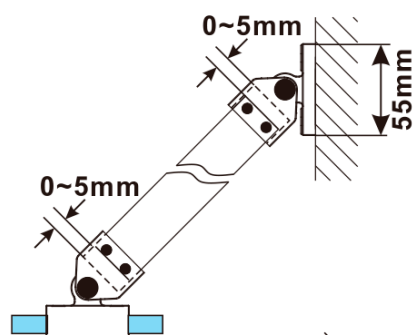

Objednací kód: ES1030

Základní informace

Značka: Polysan

Parametry

Hmotnost / ks: 17.8 kg

Balení: 1 ks

Záruka: 3 roky

Technický list

MODEL	A,mm
ES1070	686~701
ES1080	786~801
ES1090	886~901
ES1010	986~1001
ES1011	1086~1101
ES1012	1186~1201
ES1013	1286~1301
ES1014	1386~1401
ES1015	1486~1501

MODEL	B,mm
ES1030	285
ES1040	385
ES1050	485
ES1060	585

MODEL	A,mm
ES1030	290~305
ES1040	390~405
ES1050	490~505
ES1060	590~605

MODEL	A,mm
ES1070/ES1170/ES1270/ES1370/ES1470/ES1570	690~705
ES1080/ES1180/ES1280/ES1380/ES1480/ES1580	790~805
ES1090/ES1190/ES1290/ES1390/ES1490/ES1590	890~905
ES1010/ES1110/ES1210/ES1310/ES1410/ES1510	990~1005
ES1011/ES1111/ES1211/ES1311/ES1411/ES1511	1090~1105
ES1012/ES1112/ES1212/ES1312/ES1412/ES1512	1190~1205
ES1013/ES1113/ES1213/ES1313/ES1413/ES1513	1290~1305
ES1014/ES1114/ES1214/ES1314/ES1414/ES1514	1390~1405
ES1015/ES1115/ES1215/ES1315/ES1415/ES1515	1490~1505