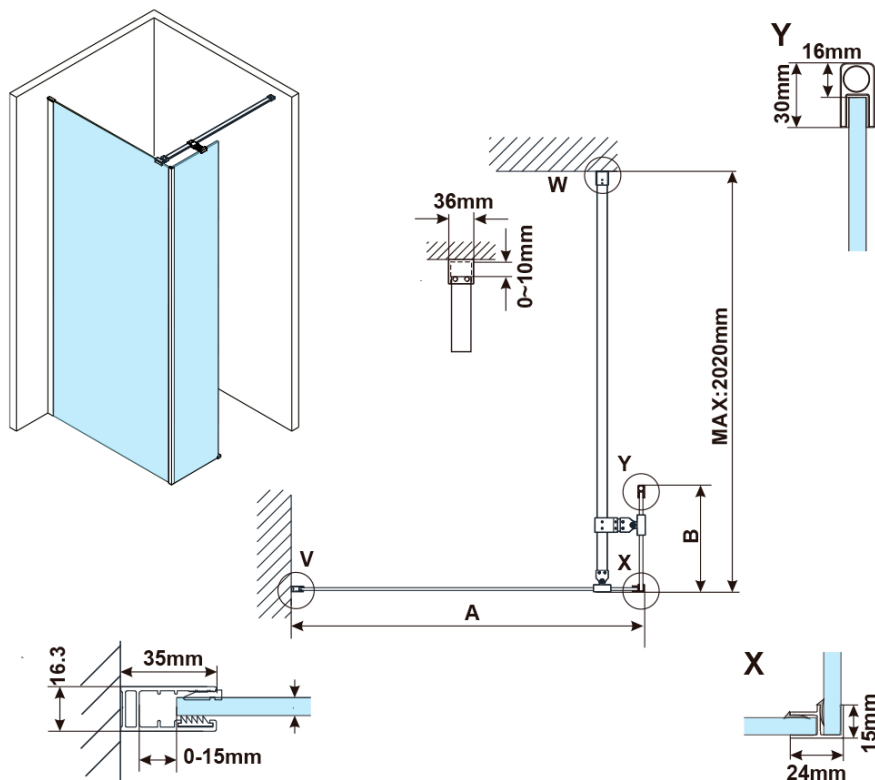

Objednací kód: ES1030

Základní informace

Značka: Polysan

Parametry

Hmotnost / ks: 17.8 kg

Balení: 1 ks

Záruka: 3 roky

Technický list

MODEL	A,mm
ES1070	686~701
ES1080	786~801
ES1090	886~901
ES1010	986~1001
ES1011	1086~1101
ES1012	1186~1201
ES1013	1286~1301
ES1014	1386~1401
ES1015	1486~1501

MODEL	B,mm
ES1030	285
ES1040	385
ES1050	485
ES1060	585

MODEL	A,mm
ES1030	290~305
ES1040	390~405
ES1050	490~505
ES1060	590~605

MODEL	A,mm
ES1070/ES1170/ES1270/ES1370/ES1470/ES1570	690~705
ES1080/ES1180/ES1280/ES1380/ES1480/ES1580	790~805
ES1090/ES1190/ES1290/ES1390/ES1490/ES1590	890~905
ES1010/ES1110/ES1210/ES1310/ES1410/ES1510	990~1005
ES1011/ES1111/ES1211/ES1311/ES1411/ES1511	1090~1105
ES1012/ES1112/ES1212/ES1312/ES1412/ES1512	1190~1205
ES1013/ES1113/ES1213/ES1313/ES1413/ES1513	1290~1305
ES1014/ES1114/ES1214/ES1314/ES1414/ES1514	1390~1405
ES1015/ES1115/ES1215/ES1315/ES1415/ES1515	1490~1505