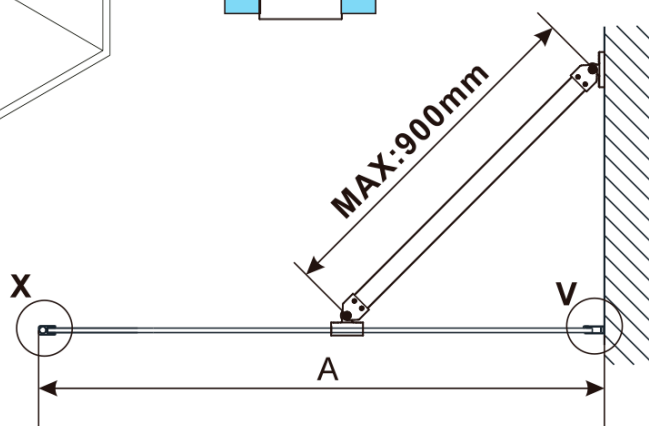

Objednací kód: ES1030

Základní informace

Značka: Polysan

Série: ESCA

Rozměry

Šířka: 267 mm

Výška: 2100 mm

Parametry

Typ výplně: Čiré sklo

Úprava skla: Antidrop

Tloušťka skla: 8 mm

Hmotnost / ks: 17.8 kg

Balení: 1 ks

Záruka: 2 roky

Technický list

MODEL	A,mm
ES1070	686~701
ES1080	786~801
ES1090	886~901
ES1010	986~1001
ES1011	1086~1101
ES1012	1186~1201
ES1013	1286~1301
ES1014	1386~1401
ES1015	1486~1501

MODEL	B,mm
ES1030	285
ES1040	385
ES1050	485
ES1060	585

MODEL	A,mm
ES1030	290~305
ES1040	390~405
ES1050	490~505
ES1060	590~605

MODEL	A,mm
ES1070/ES1170/ES1270/ES1370/ES1470/ES1570	690~705
ES1080/ES1180/ES1280/ES1380/ES1480/ES1580	790~805
ES1090/ES1190/ES1290/ES1390/ES1490/ES1590	890~905
ES1010/ES1110/ES1210/ES1310/ES1410/ES1510	990~1005
ES1011/ES1111/ES1211/ES1311/ES1411/ES1511	1090~1105
ES1012/ES1112/ES1212/ES1312/ES1412/ES1512	1190~1205
ES1013/ES1113/ES1213/ES1313/ES1413/ES1513	1290~1305
ES1014/ES1114/ES1214/ES1314/ES1414/ES1514	1390~1405
ES1015/ES1115/ES1215/ES1315/ES1415/ES1515	1490~1505