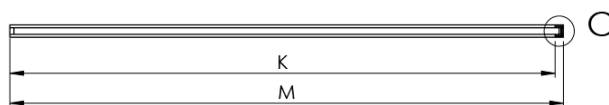

ARCHITEX BLACK MATT sprchová zástěna 1362mm, kouřové matné sklo

Objednací kód: AXB140SM

Základní informace

Značka: Polysan
Série: ARCHITEX

Rozměry

Výška: 2100 mm
Hloubka: 1362 mm

Parametry

Barva profilu: Černá mat
Tvar: Jednotěnná pevná
Typ výplně: Kouřové matné sklo
Úprava skla: Antidrop
Tloušťka skla: 8 mm
Hmotnost / ks: 70.085 kg
Balení: 2 ks
Záruka: 2 roky

Technický list

MODEL	K	L	M
ES1070 / ES1170 / ES1270 / ES1370 / ES1570	662	667	672
ES1080 / ES1180 / ES1280 / ES1380 / ES1580	762	767	772
ES1090 / ES1190 / ES1290 / ES1390 / ES1590	862	867	872
ES1010 / ES1110 / ES1210 / ES1310 / ES1510	962	967	972
ES1011 / ES1111 / ES1211 / ES1311 / ES1511	1062	1067	1072
ES1012 / ES1112 / ES1212 / ES1312 / ES1512	1162	1167	1172
ES1013 / ES1113 / ES1213 / ES1313 / ES1513	1262	1267	1272
ES1014 / ES1114 / ES1214 / ES1314 / ES1514	1362	1367	1372