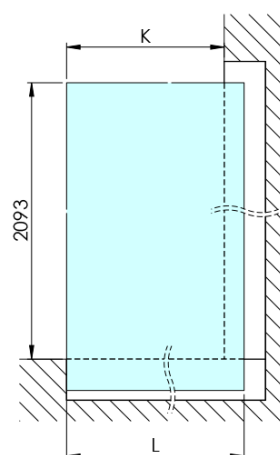

ARCHITEX BLACK MATT sprchová zástěna 1362mm, kouřové matné sklo

Objednací kód: AXB140SM

Základní informace

Značka: Polysan
Série: ARCHITEX

Rozměry

Výška: 2100 mm
Hloubka: 1362 mm

Parametry

Barva profilu: Černá mat
Tvar: Jednotěnná pevná
Typ výplně: Kouřové matné sklo
Úprava skla: Antidrop
Tloušťka skla: 8 mm
Hmotnost / ks: 70.085 kg
Balení: 2 ks
Záruka: 2 roky

Technický list

MODEL	K	L	M
ES1070 / ES1170 / ES1270 / ES1370 / ES1570	662	667	672
ES1080 / ES1180 / ES1280 / ES1380 / ES1580	762	767	772
ES1090 / ES1190 / ES1290 / ES1390 / ES1590	862	867	872
ES1010 / ES1110 / ES1210 / ES1310 / ES1510	962	967	972
ES1011 / ES1111 / ES1211 / ES1311 / ES1511	1062	1067	1072
ES1012 / ES1112 / ES1212 / ES1312 / ES1512	1162	1167	1172
ES1013 / ES1113 / ES1213 / ES1313 / ES1513	1262	1267	1272
ES1014 / ES1114 / ES1214 / ES1314 / ES1514	1362	1367	1372