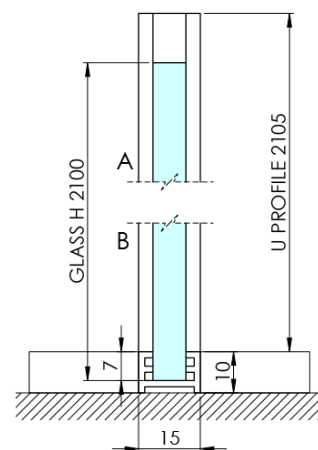

ARCHITEX BLACK MATT sprchová zástěna 1362mm, kouřové matné sklo

Objednací kód: AXB140SM

Základní informace

Značka: Polysan
Série: ARCHITEX

Rozměry

Výška: 2100 mm
Hloubka: 1362 mm

Parametry

Barva profilu: Černá mat
Tvar: Jednotěnná pevná
Typ výplně: Kouřové matné sklo
Úprava skla: Antidrop
Tloušťka skla: 8 mm
Hmotnost / ks: 70.085 kg
Balení: 2 ks
Záruka: 2 roky

Technický list

MODEL	K	L	M
ES1070 / ES1170 / ES1270 / ES1370 / ES1570	662	667	672
ES1080 / ES1180 / ES1280 / ES1380 / ES1580	762	767	772
ES1090 / ES1190 / ES1290 / ES1390 / ES1590	862	867	872
ES1010 / ES1110 / ES1210 / ES1310 / ES1510	962	967	972
ES1011 / ES1111 / ES1211 / ES1311 / ES1511	1062	1067	1072
ES1012 / ES1112 / ES1212 / ES1312 / ES1512	1162	1167	1172
ES1013 / ES1113 / ES1213 / ES1313 / ES1513	1262	1267	1272
ES1014 / ES1114 / ES1214 / ES1314 / ES1514	1362	1367	1372