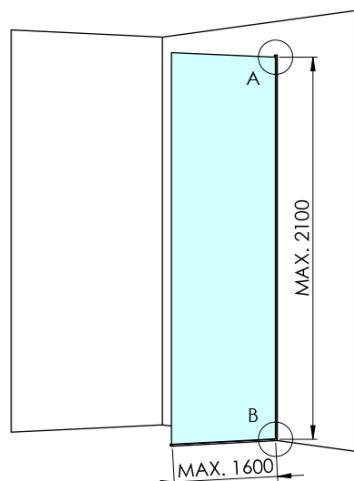

ARCHITEX BLACK MATT sprchová zástěna 1362mm, kouřové matné sklo

Objednací kód: AXB140SM

Základní informace

Značka: Polysan
Série: ARCHITEX

Rozměry

Výška: 2100 mm
Hloubka: 1362 mm

Parametry

Barva profilu: Černá mat
Tvar: Jednotěnná pevná
Typ výplně: Kouřové matné sklo
Úprava skla: Antidrop
Tloušťka skla: 8 mm
Hmotnost / ks: 70.085 kg
Balení: 2 ks
Záruka: 2 roky

Technický list

MODEL	K	L	M
ES1070 / ES1170 / ES1270 / ES1370 / ES1570	662	667	672
ES1080 / ES1180 / ES1280 / ES1380 / ES1580	762	767	772
ES1090 / ES1190 / ES1290 / ES1390 / ES1590	862	867	872
ES1010 / ES1110 / ES1210 / ES1310 / ES1510	962	967	972
ES1011 / ES1111 / ES1211 / ES1311 / ES1511	1062	1067	1072
ES1012 / ES1112 / ES1212 / ES1312 / ES1512	1162	1167	1172
ES1013 / ES1113 / ES1213 / ES1313 / ES1513	1262	1267	1272
ES1014 / ES1114 / ES1214 / ES1314 / ES1514	1362	1367	1372