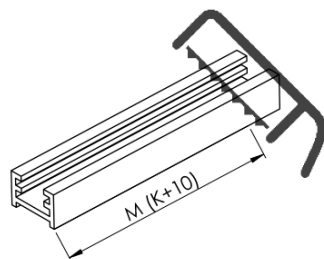

ARCHITEX BLACK MATT sprchová zástěna 1362mm, kouřové matné sklo

Objednací kód: AXB140SM

Základní informace

Značka: Polysan
Série: ARCHITEX

Rozměry

Výška: 2100 mm
Hloubka: 1362 mm

Parametry

Barva profilu: Černá mat
Tvar: Jednotěnná pevná
Typ výplně: Kouřové matné sklo
Úprava skla: Antidrop
Tloušťka skla: 8 mm
Hmotnost / ks: 70.085 kg
Balení: 2 ks
Záruka: 2 roky

Technický list

MODEL	K	L	M
ES1070 / ES1170 / ES1270 / ES1370 / ES1570	662	667	672
ES1080 / ES1180 / ES1280 / ES1380 / ES1580	762	767	772
ES1090 / ES1190 / ES1290 / ES1390 / ES1590	862	867	872
ES1010 / ES1110 / ES1210 / ES1310 / ES1510	962	967	972
ES1011 / ES1111 / ES1211 / ES1311 / ES1511	1062	1067	1072
ES1012 / ES1112 / ES1212 / ES1312 / ES1512	1162	1167	1172
ES1013 / ES1113 / ES1213 / ES1313 / ES1513	1262	1267	1272
ES1014 / ES1114 / ES1214 / ES1314 / ES1514	1362	1367	1372