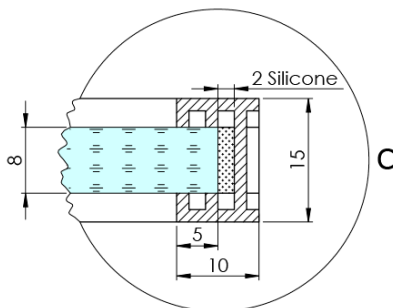

ARCHITEX BLACK MATT sprchová zástěna 1362mm, kouřové matné sklo

Objednací kód: AXB140SM

Základní informace

Značka: Polysan
Série: ARCHITEX

Rozměry

Výška: 2100 mm
Hloubka: 1362 mm

Parametry

Barva profilu: Černá mat
Tvar: Jednotěnná pevná
Typ výplně: Kouřové matné sklo
Úprava skla: Antidrop
Tloušťka skla: 8 mm
Hmotnost / ks: 70.085 kg
Balení: 2 ks
Záruka: 2 roky

Technický list

MODEL	K	L	M
ES1070 / ES1170 / ES1270 / ES1370 / ES1570	662	667	672
ES1080 / ES1180 / ES1280 / ES1380 / ES1580	762	767	772
ES1090 / ES1190 / ES1290 / ES1390 / ES1590	862	867	872
ES1010 / ES1110 / ES1210 / ES1310 / ES1510	962	967	972
ES1011 / ES1111 / ES1211 / ES1311 / ES1511	1062	1067	1072
ES1012 / ES1112 / ES1212 / ES1312 / ES1512	1162	1167	1172
ES1013 / ES1113 / ES1213 / ES1313 / ES1513	1262	1267	1272
ES1014 / ES1114 / ES1214 / ES1314 / ES1514	1362	1367	1372