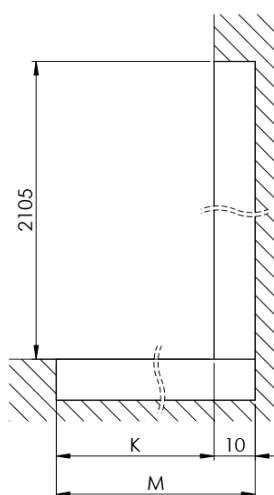

ARCHITEX BLACK MATT sprchová zástěna 1362mm, kouřové matné sklo

Objednací kód: AXB140SM

Základní informace

Značka: Polysan
Série: ARCHITEX

Rozměry

Výška: 2100 mm
Hloubka: 1362 mm

Parametry

Barva profilu: Černá mat
Tvar: Jednotěnná pevná
Typ výplně: Kouřové matné sklo
Úprava skla: Antidrop
Tloušťka skla: 8 mm
Hmotnost / ks: 70.085 kg
Balení: 2 ks
Záruka: 2 roky

Technický list

MODEL	K	L	M
ES1070 / ES1170 / ES1270 / ES1370 / ES1570	662	667	672
ES1080 / ES1180 / ES1280 / ES1380 / ES1580	762	767	772
ES1090 / ES1190 / ES1290 / ES1390 / ES1590	862	867	872
ES1010 / ES1110 / ES1210 / ES1310 / ES1510	962	967	972
ES1011 / ES1111 / ES1211 / ES1311 / ES1511	1062	1067	1072
ES1012 / ES1112 / ES1212 / ES1312 / ES1512	1162	1167	1172
ES1013 / ES1113 / ES1213 / ES1313 / ES1513	1262	1267	1272
ES1014 / ES1114 / ES1214 / ES1314 / ES1514	1362	1367	1372