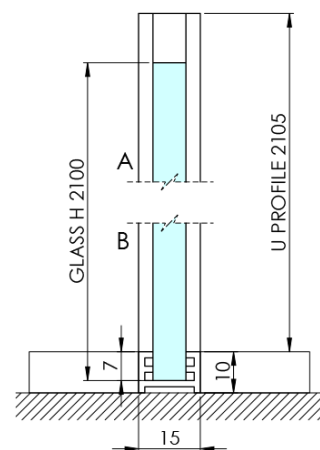

ARCHITEX BLACK MATT sprchová zástěna 1262mm, matné sklo

Objednací kód: AXB130MT

Základní informace

Značka: Polysan
Série: ARCHITEX

Rozměry

Výška: 2100 mm
Hloubka: 1262 mm

Parametry

Barva profilu: Černá mat
Tvar: Jednostěnná pevná
Typ výplně: Matné sklo
Úprava skla: Antidrop
Tloušťka skla: 8 mm
Hmotnost / ks: 70.085 kg
Balení: 2 ks
Záruka: 2 roky

Technický list

MODEL	K	L	M
ES1070 / ES1170 / ES1270 / ES1370 / ES1570	662	667	672
ES1080 / ES1180 / ES1280 / ES1380 / ES1580	762	767	772
ES1090 / ES1190 / ES1290 / ES1390 / ES1590	862	867	872
ES1010 / ES1110 / ES1210 / ES1310 / ES1510	962	967	972
ES1011 / ES1111 / ES1211 / ES1311 / ES1511	1062	1067	1072
ES1012 / ES1112 / ES1212 / ES1312 / ES1512	1162	1167	1172
ES1013 / ES1113 / ES1213 / ES1313 / ES1513	1262	1267	1272
ES1014 / ES1114 / ES1214 / ES1314 / ES1514	1362	1367	1372