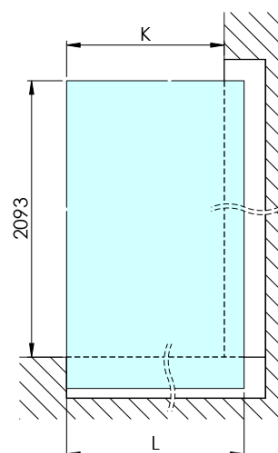

ARCHITEX BLACK MATT sprchová zástěna 1062mm, matné sklo

Objednací kód: AXB110MT

Základní informace

Značka: Polysan
Série: ARCHITEX

Rozměry

Výška: 2100 mm
Hloubka: 1062 mm

Parametry

Barva profilu: Černá mat
Tvar: Jednotěnná pevná
Typ výplně: Matné sklo
Úprava skla: Antidrop
Tloušťka skla: 8 mm
Hmotnost / ks: 57.085 kg
Balení: 2 ks
Záruka: 2 roky

Technický list

MODEL	K	L	M
ES1070 / ES1170 / ES1270 / ES1370 / ES1570	662	667	672
ES1080 / ES1180 / ES1280 / ES1380 / ES1580	762	767	772
ES1090 / ES1190 / ES1290 / ES1390 / ES1590	862	867	872
ES1010 / ES1110 / ES1210 / ES1310 / ES1510	962	967	972
ES1011 / ES1111 / ES1211 / ES1311 / ES1511	1062	1067	1072
ES1012 / ES1112 / ES1212 / ES1312 / ES1512	1162	1167	1172
ES1013 / ES1113 / ES1213 / ES1313 / ES1513	1262	1267	1272
ES1014 / ES1114 / ES1214 / ES1314 / ES1514	1362	1367	1372