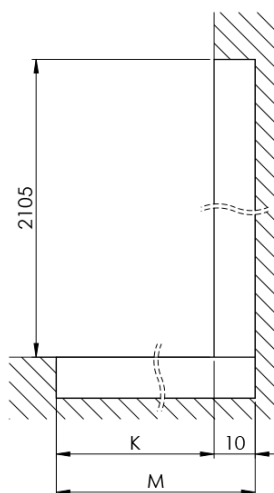

ARCHITEX BLACK MATT sprchová zástěna 1062mm, matné sklo

Objednací kód: AXB110MT

Základní informace

Značka: Polysan
Série: ARCHITEX

Rozměry

Výška: 2100 mm
Hloubka: 1062 mm

Parametry

Barva profilu: Černá mat
Tvar: Jednotěnná pevná
Typ výplně: Matné sklo
Úprava skla: Antidrop
Tloušťka skla: 8 mm
Hmotnost / ks: 57.085 kg
Balení: 2 ks
Záruka: 2 roky

Technický list

MODEL	K	L	M
ES1070 / ES1170 / ES1270 / ES1370 / ES1570	662	667	672
ES1080 / ES1180 / ES1280 / ES1380 / ES1580	762	767	772
ES1090 / ES1190 / ES1290 / ES1390 / ES1590	862	867	872
ES1010 / ES1110 / ES1210 / ES1310 / ES1510	962	967	972
ES1011 / ES1111 / ES1211 / ES1311 / ES1511	1062	1067	1072
ES1012 / ES1112 / ES1212 / ES1312 / ES1512	1162	1167	1172
ES1013 / ES1113 / ES1213 / ES1313 / ES1513	1262	1267	1272
ES1014 / ES1114 / ES1214 / ES1314 / ES1514	1362	1367	1372