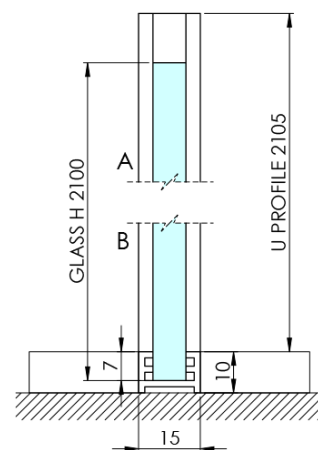

ARCHITEX BLACK MATT sprchová zástěna 1062mm, matné sklo

Objednací kód: AXB110MT

Základní informace

Značka: Polysan
Série: ARCHITEX

Rozměry

Výška: 2100 mm
Hloubka: 1062 mm

Parametry

Barva profilu: Černá mat
Tvar: Jednotěnná pevná
Typ výplně: Matné sklo
Úprava skla: Antidrop
Tloušťka skla: 8 mm
Hmotnost / ks: 57.085 kg
Balení: 2 ks
Záruka: 2 roky

Technický list

MODEL	K	L	M
ES1070 / ES1170 / ES1270 / ES1370 / ES1570	662	667	672
ES1080 / ES1180 / ES1280 / ES1380 / ES1580	762	767	772
ES1090 / ES1190 / ES1290 / ES1390 / ES1590	862	867	872
ES1010 / ES1110 / ES1210 / ES1310 / ES1510	962	967	972
ES1011 / ES1111 / ES1211 / ES1311 / ES1511	1062	1067	1072
ES1012 / ES1112 / ES1212 / ES1312 / ES1512	1162	1167	1172
ES1013 / ES1113 / ES1213 / ES1313 / ES1513	1262	1267	1272
ES1014 / ES1114 / ES1214 / ES1314 / ES1514	1362	1367	1372