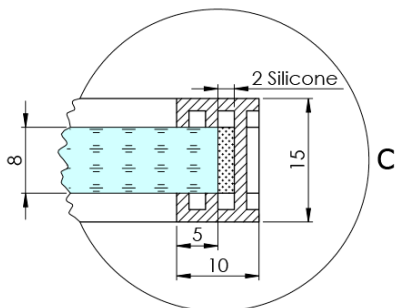

ARCHITEX BLACK MATT sprchová zástěna 1062mm, matné sklo

Objednací kód: AXB110MT

Základní informace

Značka: Polysan
Série: ARCHITEX

Rozměry

Výška: 2100 mm
Hloubka: 1062 mm

Parametry

Barva profilu: Černá mat
Tvar: Jednotěnná pevná
Typ výplně: Matné sklo
Úprava skla: Antidrop
Tloušťka skla: 8 mm
Hmotnost / ks: 57.085 kg
Balení: 2 ks
Záruka: 2 roky

Technický list

MODEL	K	L	M
ES1070 / ES1170 / ES1270 / ES1370 / ES1570	662	667	672
ES1080 / ES1180 / ES1280 / ES1380 / ES1580	762	767	772
ES1090 / ES1190 / ES1290 / ES1390 / ES1590	862	867	872
ES1010 / ES1110 / ES1210 / ES1310 / ES1510	962	967	972
ES1011 / ES1111 / ES1211 / ES1311 / ES1511	1062	1067	1072
ES1012 / ES1112 / ES1212 / ES1312 / ES1512	1162	1167	1172
ES1013 / ES1113 / ES1213 / ES1313 / ES1513	1262	1267	1272
ES1014 / ES1114 / ES1214 / ES1314 / ES1514	1362	1367	1372