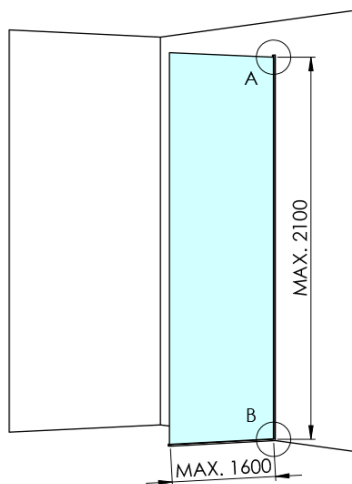

ARCHITEX BLACK MATT sprchová zástěna 1062mm, matné sklo

Objednací kód: AXB110MT

Základní informace

Značka: Polysan
Série: ARCHITEX

Rozměry

Výška: 2100 mm
Hloubka: 1062 mm

Parametry

Barva profilu: Černá mat
Tvar: Jednotěnná pevná
Typ výplně: Matné sklo
Úprava skla: Antidrop
Tloušťka skla: 8 mm
Hmotnost / ks: 57.085 kg
Balení: 2 ks
Záruka: 2 roky

Technický list

MODEL	K	L	M
ES1070 / ES1170 / ES1270 / ES1370 / ES1570	662	667	672
ES1080 / ES1180 / ES1280 / ES1380 / ES1580	762	767	772
ES1090 / ES1190 / ES1290 / ES1390 / ES1590	862	867	872
ES1010 / ES1110 / ES1210 / ES1310 / ES1510	962	967	972
ES1011 / ES1111 / ES1211 / ES1311 / ES1511	1062	1067	1072
ES1012 / ES1112 / ES1212 / ES1312 / ES1512	1162	1167	1172
ES1013 / ES1113 / ES1213 / ES1313 / ES1513	1262	1267	1272
ES1014 / ES1114 / ES1214 / ES1314 / ES1514	1362	1367	1372