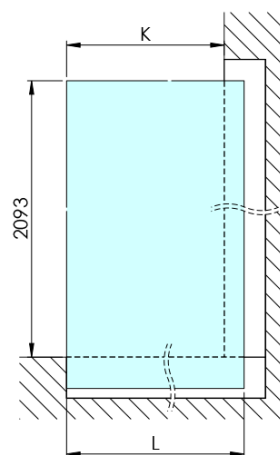

## Rozměry

Výška: 2100 mm  
Hloubka: 662 mm

## Parametry

Barva profilu: Černá mat  
Tvar: Jednostěnná pevná  
Typ výplně: Matné sklo  
Úprava skla: Antidrop  
Tloušťka skla: 8 mm  
Hmotnost / ks: 31.085 kg  
Balení: 2 ks  
Záruka: 2 roky

Technický list