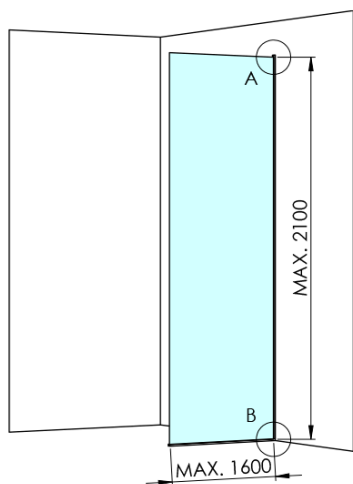

## Rozměry

Výška: 2100 mm  
Hloubka: 662 mm

## Parametry

Barva profilu: Černá mat  
Tvar: Jednostěnná pevná  
Typ výplně: Matné sklo  
Úprava skla: Antidrop  
Tloušťka skla: 8 mm  
Hmotnost / ks: 31.085 kg  
Balení: 2 ks  
Záruka: 2 roky

Technický list