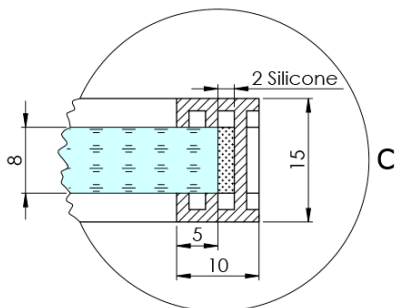

## Rozměry

Výška: 2100 mm  
Hloubka: 662 mm

## Parametry

Barva profilu: Černá mat  
Tvar: Jednostěnná pevná  
Typ výplně: Matné sklo  
Úprava skla: Antidrop  
Tloušťka skla: 8 mm  
Hmotnost / ks: 31.085 kg  
Balení: 2 ks  
Záruka: 2 roky

Technický list