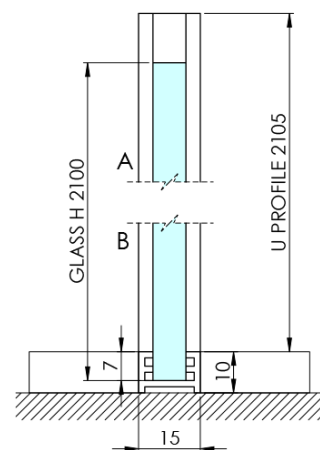

## Rozměry

Výška: 2100 mm  
Hloubka: 662 mm

## Parametry

Barva profilu: Černá mat  
Tvar: Jednostěnná pevná  
Typ výplně: Matné sklo  
Úprava skla: Antidrop  
Tloušťka skla: 8 mm  
Hmotnost / ks: 31.085 kg  
Balení: 2 ks  
Záruka: 2 roky

Technický list