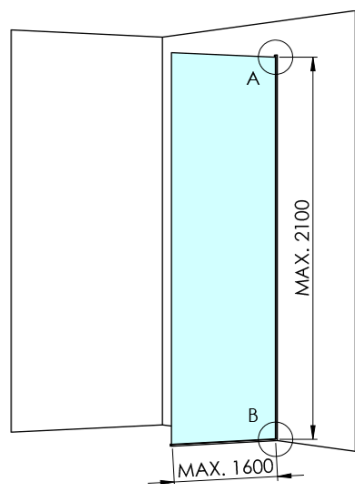

## Rozměry

Výška: 2100 mm  
Hloubka: 1462 mm

## Parametry

Barva profilu: Černá mat  
Tvar: Jednostěnná pevná  
Typ výplně: Flute sklo  
Úprava skla: Antidrop  
Tloušťka skla: 8 mm  
Hmotnost / ks: 38.085 kg  
Balení: 2 ks  
Záruka: 2 roky

Technický list