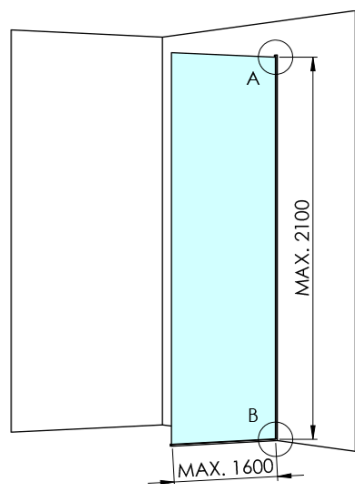

## Rozměry

Šířka: 1462 mm  
Výška: 2100 mm

## Parametry

Barva profilu: Černá mat  
Tvar: Jednostěnná pevná  
Typ výplně: Flute sklo  
Úprava skla: Antidrop  
Tloušťka skla: 8 mm  
Hmotnost / ks: 38.085 kg  
Balení: 2 ks  
Záruka: 2 roky

Technický list