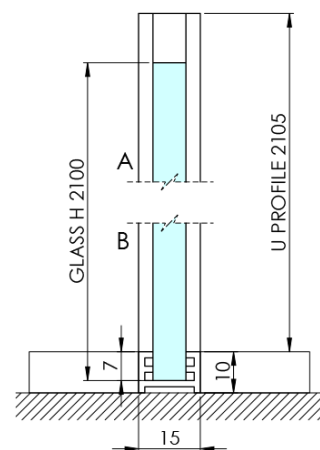

## Rozměry

Výška: 2100 mm  
Hloubka: 1462 mm

## Parametry

Barva profilu: Černá mat  
Tvar: Jednostěnná pevná  
Typ výplně: Flute sklo  
Úprava skla: Antidrop  
Tloušťka skla: 8 mm  
Hmotnost / ks: 38.085 kg  
Balení: 2 ks  
Záruka: 2 roky

Technický list