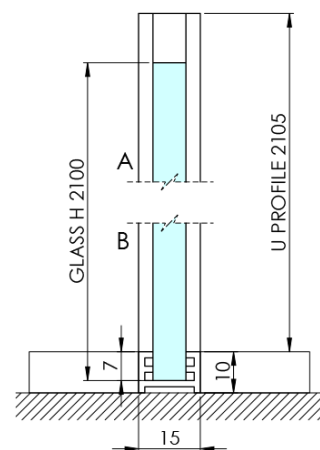

## Rozměry

Šířka: 1462 mm  
Výška: 2100 mm

## Parametry

Barva profilu: Černá mat  
Tvar: Jednostěnná pevná  
Typ výplně: Flute sklo  
Úprava skla: Antidrop  
Tloušťka skla: 8 mm  
Hmotnost / ks: 38.085 kg  
Balení: 2 ks  
Záruka: 2 roky

Technický list