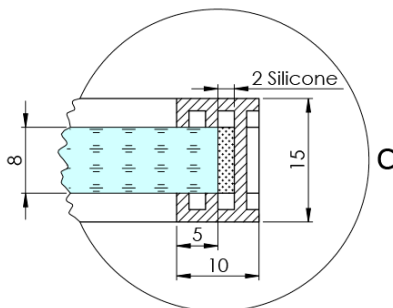

ARCHITEX BLACK MATT sprchová zástěna 1062mm, sklo Flute

Objednací kód: AXB110FL

Základní informace

Značka: Polysan
Série: ARCHITEX

Rozměry

Výška: 2100 mm
Hloubka: 1062 mm

Parametry

Barva profilu: Černá mat
Tvar: Jednotěnná pevná
Typ výplně: Flute sklo
Úprava skla: Antidrop
Tloušťka skla: 8 mm
Hmotnost / ks: 38.085 kg
Balení: 2 ks
Záruka: 2 roky

Technický list

MODEL	K	L	M
ES1070 / ES1170 / ES1270 / ES1370 / ES1570	662	667	672
ES1080 / ES1180 / ES1280 / ES1380 / ES1580	762	767	772
ES1090 / ES1190 / ES1290 / ES1390 / ES1590	862	867	872
ES1010 / ES1110 / ES1210 / ES1310 / ES1510	962	967	972
ES1011 / ES1111 / ES1211 / ES1311 / ES1511	1062	1067	1072
ES1012 / ES1112 / ES1212 / ES1312 / ES1512	1162	1167	1172
ES1013 / ES1113 / ES1213 / ES1313 / ES1513	1262	1267	1272
ES1014 / ES1114 / ES1214 / ES1314 / ES1514	1362	1367	1372