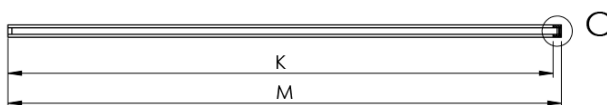

ARCHITEX BLACK MATT sprchová zástěna 962mm, sklo Flute

Objednací kód: AXB100FL

Základní informace

Značka: Polysan
Série: ARCHITEX

Rozměry

Výška: 2100 mm
Hloubka: 962 mm

Parametry

Barva profilu: Černá mat
Tvar: Jednostěnná pevná
Typ výplně: Flute sklo
Úprava skla: Antidrop
Tloušťka skla: 8 mm
Hmotnost / ks: 38.085 kg
Balení: 2 ks
Záruka: 2 roky

Technický list

MODEL	K	L	M
ES1070 / ES1170 / ES1270 / ES1370 / ES1570	662	667	672
ES1080 / ES1180 / ES1280 / ES1380 / ES1580	762	767	772
ES1090 / ES1190 / ES1290 / ES1390 / ES1590	862	867	872
ES1010 / ES1110 / ES1210 / ES1310 / ES1510	962	967	972
ES1011 / ES1111 / ES1211 / ES1311 / ES1511	1062	1067	1072
ES1012 / ES1112 / ES1212 / ES1312 / ES1512	1162	1167	1172
ES1013 / ES1113 / ES1213 / ES1313 / ES1513	1262	1267	1272
ES1014 / ES1114 / ES1214 / ES1314 / ES1514	1362	1367	1372