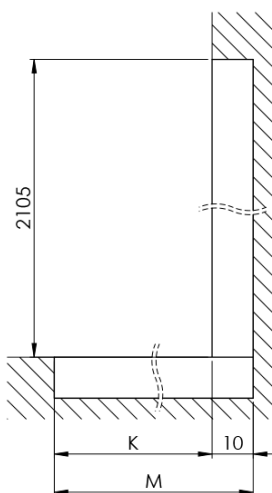

ARCHITEX BLACK MATT sprchová zástěna 962mm, sklo Flute

Objednací kód: AXB100FL

Základní informace

Značka: Polysan
Série: ARCHITEX

Rozměry

Výška: 2100 mm
Hloubka: 962 mm

Parametry

Barva profilu: Černá mat
Tvar: Jednostěnná pevná
Typ výplně: Flute sklo
Úprava skla: Antidrop
Tloušťka skla: 8 mm
Hmotnost / ks: 38.085 kg
Balení: 2 ks
Záruka: 2 roky

Technický list

MODEL	K	L	M
ES1070 / ES1170 / ES1270 / ES1370 / ES1570	662	667	672
ES1080 / ES1180 / ES1280 / ES1380 / ES1580	762	767	772
ES1090 / ES1190 / ES1290 / ES1390 / ES1590	862	867	872
ES1010 / ES1110 / ES1210 / ES1310 / ES1510	962	967	972
ES1011 / ES1111 / ES1211 / ES1311 / ES1511	1062	1067	1072
ES1012 / ES1112 / ES1212 / ES1312 / ES1512	1162	1167	1172
ES1013 / ES1113 / ES1213 / ES1313 / ES1513	1262	1267	1272
ES1014 / ES1114 / ES1214 / ES1314 / ES1514	1362	1367	1372