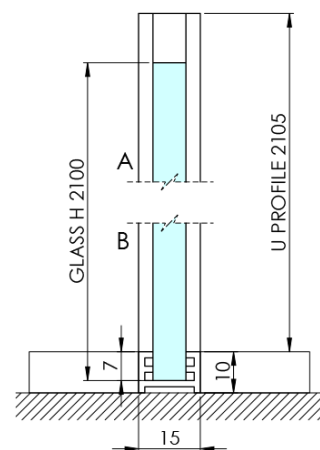

ARCHITEX BLACK MATT sprchová zástěna 962mm, sklo Flute

Objednací kód: AXB100FL

Základní informace

Značka: Polysan
Série: ARCHITEX

Rozměry

Výška: 2100 mm
Hloubka: 962 mm

Parametry

Barva profilu: Černá mat
Tvar: Jednostěnná pevná
Typ výplně: Flute sklo
Úprava skla: Antidrop
Tloušťka skla: 8 mm
Hmotnost / ks: 38.085 kg
Balení: 2 ks
Záruka: 2 roky

Technický list

MODEL	K	L	M
ES1070 / ES1170 / ES1270 / ES1370 / ES1570	662	667	672
ES1080 / ES1180 / ES1280 / ES1380 / ES1580	762	767	772
ES1090 / ES1190 / ES1290 / ES1390 / ES1590	862	867	872
ES1010 / ES1110 / ES1210 / ES1310 / ES1510	962	967	972
ES1011 / ES1111 / ES1211 / ES1311 / ES1511	1062	1067	1072
ES1012 / ES1112 / ES1212 / ES1312 / ES1512	1162	1167	1172
ES1013 / ES1113 / ES1213 / ES1313 / ES1513	1262	1267	1272
ES1014 / ES1114 / ES1214 / ES1314 / ES1514	1362	1367	1372