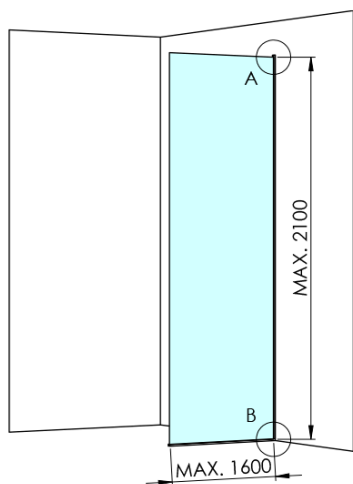

ARCHITEX BLACK MATT sprchová zástěna 962mm, sklo Flute

Objednací kód: AXB100FL

Základní informace

Značka: Polysan
Série: ARCHITEX

Rozměry

Výška: 2100 mm
Hloubka: 962 mm

Parametry

Barva profilu: Černá mat
Tvar: Jednostěnná pevná
Typ výplně: Flute sklo
Úprava skla: Antidrop
Tloušťka skla: 8 mm
Hmotnost / ks: 38.085 kg
Balení: 2 ks
Záruka: 2 roky

Technický list

MODEL	K	L	M
ES1070 / ES1170 / ES1270 / ES1370 / ES1570	662	667	672
ES1080 / ES1180 / ES1280 / ES1380 / ES1580	762	767	772
ES1090 / ES1190 / ES1290 / ES1390 / ES1590	862	867	872
ES1010 / ES1110 / ES1210 / ES1310 / ES1510	962	967	972
ES1011 / ES1111 / ES1211 / ES1311 / ES1511	1062	1067	1072
ES1012 / ES1112 / ES1212 / ES1312 / ES1512	1162	1167	1172
ES1013 / ES1113 / ES1213 / ES1313 / ES1513	1262	1267	1272
ES1014 / ES1114 / ES1214 / ES1314 / ES1514	1362	1367	1372