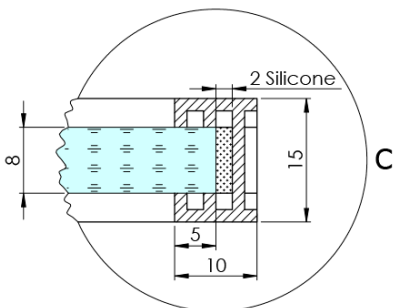

ARCHITEX BLACK MATT sprchová zástěna 962mm, sklo Flute

Objednací kód: AXB100FL

Základní informace

Značka: Polysan
Série: ARCHITEX

Rozměry

Výška: 2100 mm
Hloubka: 962 mm

Parametry

Barva profilu: Černá mat
Tvar: Jednostěnná pevná
Typ výplně: Flute sklo
Úprava skla: Antidrop
Tloušťka skla: 8 mm
Hmotnost / ks: 38.085 kg
Balení: 2 ks
Záruka: 2 roky

Technický list

MODEL	K	L	M
ES1070 / ES1170 / ES1270 / ES1370 / ES1570	662	667	672
ES1080 / ES1180 / ES1280 / ES1380 / ES1580	762	767	772
ES1090 / ES1190 / ES1290 / ES1390 / ES1590	862	867	872
ES1010 / ES1110 / ES1210 / ES1310 / ES1510	962	967	972
ES1011 / ES1111 / ES1211 / ES1311 / ES1511	1062	1067	1072
ES1012 / ES1112 / ES1212 / ES1312 / ES1512	1162	1167	1172
ES1013 / ES1113 / ES1213 / ES1313 / ES1513	1262	1267	1272
ES1014 / ES1114 / ES1214 / ES1314 / ES1514	1362	1367	1372