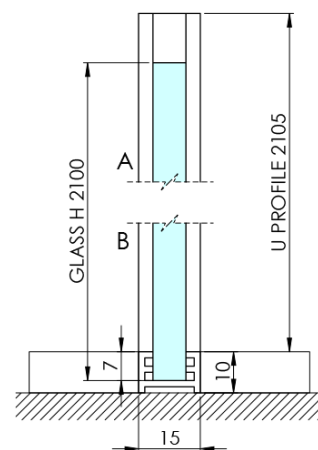

## Rozměry

Výška: 2100 mm  
Hloubka: 762 mm

## Parametry

Barva profilu: Černá mat  
Tvar: Jednostěnná pevná  
Typ výplně: Flute sklo  
Úprava skla: Antidrop  
Tloušťka skla: 8 mm  
Hmotnost / ks: 38.085 kg  
Balení: 2 ks  
Záruka: 2 roky

Technický list