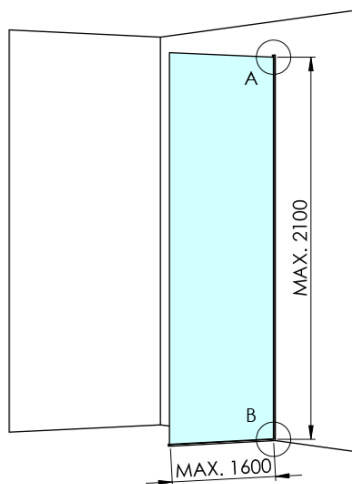

## Rozměry

Výška: 2100 mm  
Hloubka: 762 mm

## Parametry

Barva profilu: Černá mat  
Tvar: Jednostěnná pevná  
Typ výplně: Flute sklo  
Úprava skla: Antidrop  
Tloušťka skla: 8 mm  
Hmotnost / ks: 38.085 kg  
Balení: 2 ks  
Záruka: 2 roky

Technický list