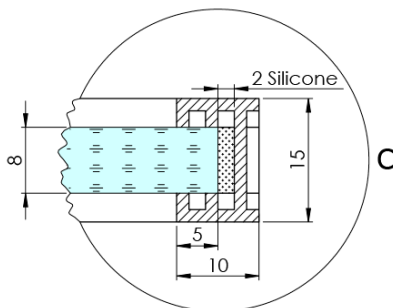

## Rozměry

Výška: 2100 mm  
Hloubka: 762 mm

## Parametry

Barva profilu: Černá mat  
Tvar: Jednostěnná pevná  
Typ výplně: Flute sklo  
Úprava skla: Antidrop  
Tloušťka skla: 8 mm  
Hmotnost / ks: 38.085 kg  
Balení: 2 ks  
Záruka: 2 roky

Technický list