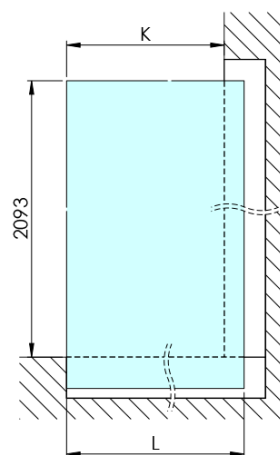

## Rozměry

Výška: 2100 mm  
Hloubka: 762 mm

## Parametry

Barva profilu: Černá mat  
Tvar: Jednostěnná pevná  
Typ výplně: Flute sklo  
Úprava skla: Antidrop  
Tloušťka skla: 8 mm  
Hmotnost / ks: 38.085 kg  
Balení: 2 ks  
Záruka: 2 roky

Technický list