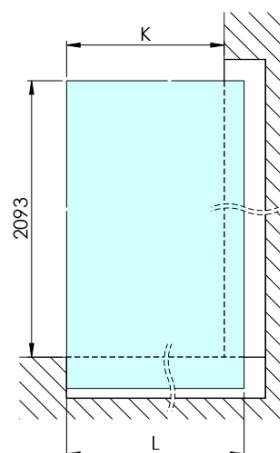

ARCHITEX BLACK MATT sprchová zástěna 1262mm, kouřové sklo

Objednací kód: AXB130SC

Základní informace

Značka: Polysan
Série: ARCHITEX

Rozměry

Šířka: 1262 mm
Výška: 2100 mm

Parametry

Barva profilu: Černá mat
Tvar: Jednotěnná pevná
Typ výplně: Kouřové sklo
Úprava skla: Antidrop
Tloušťka skla: 8 mm
Hmotnost / ks: 70.085 kg
Balení: 2 ks
Záruka: 2 roky

Technický list

MODEL	K	L	M
ES1070 / ES1170 / ES1270 / ES1370 / ES1570	662	667	672
ES1080 / ES1180 / ES1280 / ES1380 / ES1580	762	767	772
ES1090 / ES1190 / ES1290 / ES1390 / ES1590	862	867	872
ES1010 / ES1110 / ES1210 / ES1310 / ES1510	962	967	972
ES1011 / ES1111 / ES1211 / ES1311 / ES1511	1062	1067	1072
ES1012 / ES1112 / ES1212 / ES1312 / ES1512	1162	1167	1172
ES1013 / ES1113 / ES1213 / ES1313 / ES1513	1262	1267	1272
ES1014 / ES1114 / ES1214 / ES1314 / ES1514	1362	1367	1372