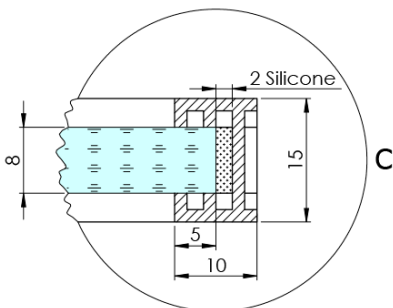

ARCHITEX BLACK MATT sprchová zástěna 1262mm, kouřové sklo

Objednací kód: AXB130SC

Základní informace

Značka: Polysan
Série: ARCHITEX

Rozměry

Šířka: 1262 mm
Výška: 2100 mm

Parametry

Barva profilu: Černá mat
Tvar: Jednotěnná pevná
Typ výplně: Kouřové sklo
Úprava skla: Antidrop
Tloušťka skla: 8 mm
Hmotnost / ks: 70.085 kg
Balení: 2 ks
Záruka: 2 roky

Technický list

MODEL	K	L	M
ES1070 / ES1170 / ES1270 / ES1370 / ES1570	662	667	672
ES1080 / ES1180 / ES1280 / ES1380 / ES1580	762	767	772
ES1090 / ES1190 / ES1290 / ES1390 / ES1590	862	867	872
ES1010 / ES1110 / ES1210 / ES1310 / ES1510	962	967	972
ES1011 / ES1111 / ES1211 / ES1311 / ES1511	1062	1067	1072
ES1012 / ES1112 / ES1212 / ES1312 / ES1512	1162	1167	1172
ES1013 / ES1113 / ES1213 / ES1313 / ES1513	1262	1267	1272
ES1014 / ES1114 / ES1214 / ES1314 / ES1514	1362	1367	1372