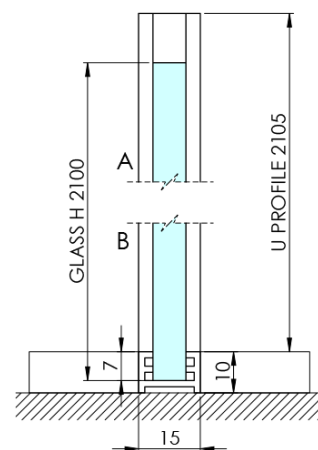

ARCHITEX BLACK MATT sprchová zástěna 1262mm, kouřové sklo

Objednací kód: AXB130SC

Základní informace

Značka: Polysan
Série: ARCHITEX

Rozměry

Výška: 2100 mm
Hloubka: 1262 mm

Parametry

Barva profilu: Černá mat
Tvar: Jednotěnná pevná
Typ výplně: Kouřové sklo
Úprava skla: Antidrop
Tloušťka skla: 8 mm
Hmotnost / ks: 70.085 kg
Balení: 2 ks
Záruka: 2 roky

Technický list

MODEL	K	L	M
ES1070 / ES1170 / ES1270 / ES1370 / ES1570	662	667	672
ES1080 / ES1180 / ES1280 / ES1380 / ES1580	762	767	772
ES1090 / ES1190 / ES1290 / ES1390 / ES1590	862	867	872
ES1010 / ES1110 / ES1210 / ES1310 / ES1510	962	967	972
ES1011 / ES1111 / ES1211 / ES1311 / ES1511	1062	1067	1072
ES1012 / ES1112 / ES1212 / ES1312 / ES1512	1162	1167	1172
ES1013 / ES1113 / ES1213 / ES1313 / ES1513	1262	1267	1272
ES1014 / ES1114 / ES1214 / ES1314 / ES1514	1362	1367	1372