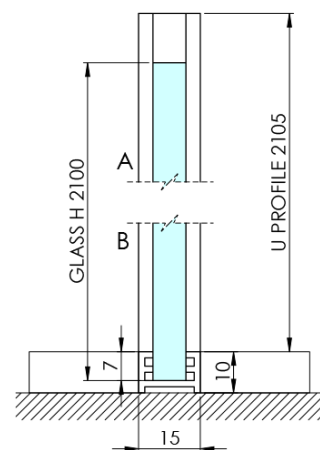

ARCHITEX BLACK MATT sprchová zástěna 1262mm, kouřové sklo

Objednací kód: AXB130SC

Základní informace

Značka: Polysan
Série: ARCHITEX

Rozměry

Šířka: 1262 mm
Výška: 2100 mm

Parametry

Barva profilu: Černá mat
Tvar: Jednotěnná pevná
Typ výplně: Kouřové sklo
Úprava skla: Antidrop
Tloušťka skla: 8 mm
Hmotnost / ks: 70.085 kg
Balení: 2 ks
Záruka: 2 roky

Technický list

MODEL	K	L	M
ES1070 / ES1170 / ES1270 / ES1370 / ES1570	662	667	672
ES1080 / ES1180 / ES1280 / ES1380 / ES1580	762	767	772
ES1090 / ES1190 / ES1290 / ES1390 / ES1590	862	867	872
ES1010 / ES1110 / ES1210 / ES1310 / ES1510	962	967	972
ES1011 / ES1111 / ES1211 / ES1311 / ES1511	1062	1067	1072
ES1012 / ES1112 / ES1212 / ES1312 / ES1512	1162	1167	1172
ES1013 / ES1113 / ES1213 / ES1313 / ES1513	1262	1267	1272
ES1014 / ES1114 / ES1214 / ES1314 / ES1514	1362	1367	1372