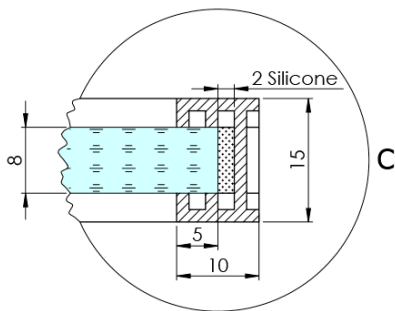

ARCHITEX BLACK MATT sprchová zástěna 1262mm, kouřové sklo

Objednací kód: AXB130SC

Základní informace

Značka: Polysan
Série: ARCHITEX

Rozměry

Výška: 2100 mm
Hloubka: 1262 mm

Parametry

Barva profilu: Černá mat
Tvar: Jednotěnná pevná
Typ výplně: Kouřové sklo
Úprava skla: Antidrop
Tloušťka skla: 8 mm
Hmotnost / ks: 70.085 kg
Balení: 2 ks
Záruka: 2 roky

Technický list

MODEL	K	L	M
ES1070 / ES1170 / ES1270 / ES1370 / ES1570	662	667	672
ES1080 / ES1180 / ES1280 / ES1380 / ES1580	762	767	772
ES1090 / ES1190 / ES1290 / ES1390 / ES1590	862	867	872
ES1010 / ES1110 / ES1210 / ES1310 / ES1510	962	967	972
ES1011 / ES1111 / ES1211 / ES1311 / ES1511	1062	1067	1072
ES1012 / ES1112 / ES1212 / ES1312 / ES1512	1162	1167	1172
ES1013 / ES1113 / ES1213 / ES1313 / ES1513	1262	1267	1272
ES1014 / ES1114 / ES1214 / ES1314 / ES1514	1362	1367	1372