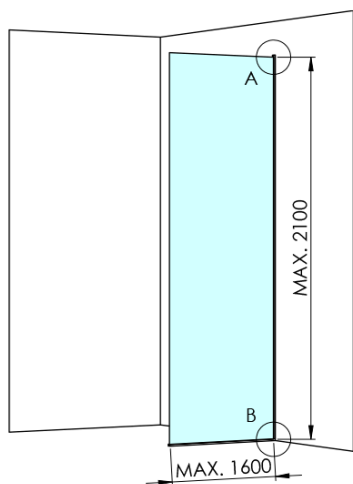

ARCHITEX BLACK MATT sprchová zástěna 1262mm, kouřové sklo

Objednací kód: AXB130SC

Základní informace

Značka: Polysan
Série: ARCHITEX

Rozměry

Výška: 2100 mm
Hloubka: 1262 mm

Parametry

Barva profilu: Černá mat
Tvar: Jednotěnná pevná
Typ výplně: Kouřové sklo
Úprava skla: Antidrop
Tloušťka skla: 8 mm
Hmotnost / ks: 70.085 kg
Balení: 2 ks
Záruka: 2 roky

Technický list

MODEL	K	L	M
ES1070 / ES1170 / ES1270 / ES1370 / ES1570	662	667	672
ES1080 / ES1180 / ES1280 / ES1380 / ES1580	762	767	772
ES1090 / ES1190 / ES1290 / ES1390 / ES1590	862	867	872
ES1010 / ES1110 / ES1210 / ES1310 / ES1510	962	967	972
ES1011 / ES1111 / ES1211 / ES1311 / ES1511	1062	1067	1072
ES1012 / ES1112 / ES1212 / ES1312 / ES1512	1162	1167	1172
ES1013 / ES1113 / ES1213 / ES1313 / ES1513	1262	1267	1272
ES1014 / ES1114 / ES1214 / ES1314 / ES1514	1362	1367	1372