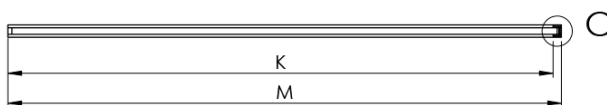

ARCHITEX BLACK MATT sprchová zástěna 1262mm, kouřové sklo

Objednací kód: AXB130SC

Základní informace

Značka: Polysan
Série: ARCHITEX

Rozměry

Šířka: 1262 mm
Výška: 2100 mm

Parametry

Barva profilu: Černá mat
Tvar: Jednotěnná pevná
Typ výplně: Kouřové sklo
Úprava skla: Antidrop
Tloušťka skla: 8 mm
Hmotnost / ks: 70.085 kg
Balení: 2 ks
Záruka: 2 roky

Technický list

MODEL	K	L	M
ES1070 / ES1170 / ES1270 / ES1370 / ES1570	662	667	672
ES1080 / ES1180 / ES1280 / ES1380 / ES1580	762	767	772
ES1090 / ES1190 / ES1290 / ES1390 / ES1590	862	867	872
ES1010 / ES1110 / ES1210 / ES1310 / ES1510	962	967	972
ES1011 / ES1111 / ES1211 / ES1311 / ES1511	1062	1067	1072
ES1012 / ES1112 / ES1212 / ES1312 / ES1512	1162	1167	1172
ES1013 / ES1113 / ES1213 / ES1313 / ES1513	1262	1267	1272
ES1014 / ES1114 / ES1214 / ES1314 / ES1514	1362	1367	1372