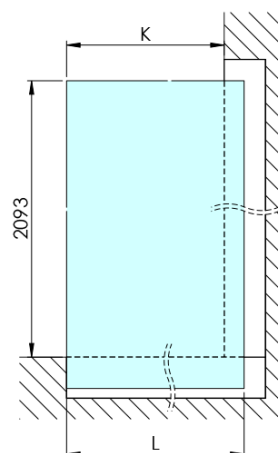

ARCHITEX BLACK MATT sprchová zástěna 1262mm, kouřové sklo

Objednací kód: AXB130SC

Základní informace

Značka: Polysan
Série: ARCHITEX

Rozměry

Výška: 2100 mm
Hloubka: 1262 mm

Parametry

Barva profilu: Černá mat
Tvar: Jednotěnná pevná
Typ výplně: Kouřové sklo
Úprava skla: Antidrop
Tloušťka skla: 8 mm
Hmotnost / ks: 70.085 kg
Balení: 2 ks
Záruka: 2 roky

Technický list

MODEL	K	L	M
ES1070 / ES1170 / ES1270 / ES1370 / ES1570	662	667	672
ES1080 / ES1180 / ES1280 / ES1380 / ES1580	762	767	772
ES1090 / ES1190 / ES1290 / ES1390 / ES1590	862	867	872
ES1010 / ES1110 / ES1210 / ES1310 / ES1510	962	967	972
ES1011 / ES1111 / ES1211 / ES1311 / ES1511	1062	1067	1072
ES1012 / ES1112 / ES1212 / ES1312 / ES1512	1162	1167	1172
ES1013 / ES1113 / ES1213 / ES1313 / ES1513	1262	1267	1272
ES1014 / ES1114 / ES1214 / ES1314 / ES1514	1362	1367	1372