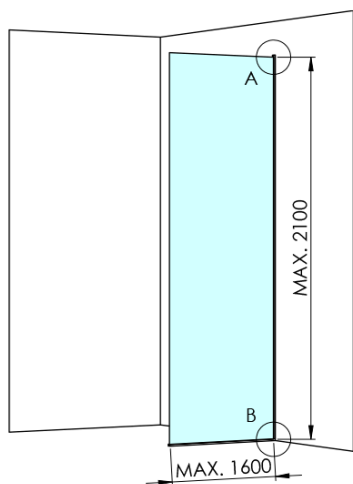

ARCHITEX BLACK MATT sprchová zástěna 1262mm, kouřové sklo

Objednací kód: AXB130SC

Základní informace

Značka: Polysan
Série: ARCHITEX

Rozměry

Šířka: 1262 mm
Výška: 2100 mm

Parametry

Barva profilu: Černá mat
Tvar: Jednotěnná pevná
Typ výplně: Kouřové sklo
Úprava skla: Antidrop
Tloušťka skla: 8 mm
Hmotnost / ks: 70.085 kg
Balení: 2 ks
Záruka: 2 roky

Technický list

MODEL	K	L	M
ES1070 / ES1170 / ES1270 / ES1370 / ES1570	662	667	672
ES1080 / ES1180 / ES1280 / ES1380 / ES1580	762	767	772
ES1090 / ES1190 / ES1290 / ES1390 / ES1590	862	867	872
ES1010 / ES1110 / ES1210 / ES1310 / ES1510	962	967	972
ES1011 / ES1111 / ES1211 / ES1311 / ES1511	1062	1067	1072
ES1012 / ES1112 / ES1212 / ES1312 / ES1512	1162	1167	1172
ES1013 / ES1113 / ES1213 / ES1313 / ES1513	1262	1267	1272
ES1014 / ES1114 / ES1214 / ES1314 / ES1514	1362	1367	1372