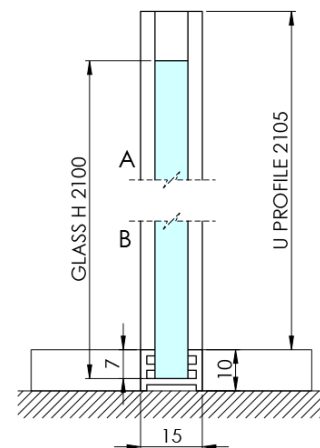

ARCHITEX BLACK MATT sprchová zástěna 962mm, kouřové sklo

Objednací kód: AXB100SC

Základní informace

Značka: Polysan
Série: ARCHITEX

Rozměry

Výška: 2100 mm
Hloubka: 962 mm

Parametry

Barva profilu: Černá mat
Tvar: Jednotěnná pevná
Typ výplně: Kouřové sklo
Úprava skla: Antidrop
Tloušťka skla: 8 mm
Hmotnost / ks: 44.085 kg
Balení: 2 ks
Záruka: 2 roky

Technický list

MODEL	K	L	M
ES1070 / ES1170 / ES1270 / ES1370 / ES1570	662	667	672
ES1080 / ES1180 / ES1280 / ES1380 / ES1580	762	767	772
ES1090 / ES1190 / ES1290 / ES1390 / ES1590	862	867	872
ES1010 / ES1110 / ES1210 / ES1310 / ES1510	962	967	972
ES1011 / ES1111 / ES1211 / ES1311 / ES1511	1062	1067	1072
ES1012 / ES1112 / ES1212 / ES1312 / ES1512	1162	1167	1172
ES1013 / ES1113 / ES1213 / ES1313 / ES1513	1262	1267	1272
ES1014 / ES1114 / ES1214 / ES1314 / ES1514	1362	1367	1372