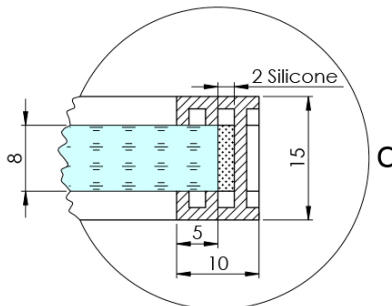

ARCHITEX BLACK MATT sprchová zástěna 962mm, kouřové sklo

Objednací kód: AXB100SC

Základní informace

Značka: Polysan
Série: ARCHITEX

Rozměry

Výška: 2100 mm
Hloubka: 962 mm

Parametry

Barva profilu: Černá mat
Tvar: Jednotěnná pevná
Typ výplně: Kouřové sklo
Úprava skla: Antidrop
Tloušťka skla: 8 mm
Hmotnost / ks: 44.085 kg
Balení: 2 ks
Záruka: 2 roky

Technický list

MODEL	K	L	M
ES1070 / ES1170 / ES1270 / ES1370 / ES1570	662	667	672
ES1080 / ES1180 / ES1280 / ES1380 / ES1580	762	767	772
ES1090 / ES1190 / ES1290 / ES1390 / ES1590	862	867	872
ES1010 / ES1110 / ES1210 / ES1310 / ES1510	962	967	972
ES1011 / ES1111 / ES1211 / ES1311 / ES1511	1062	1067	1072
ES1012 / ES1112 / ES1212 / ES1312 / ES1512	1162	1167	1172
ES1013 / ES1113 / ES1213 / ES1313 / ES1513	1262	1267	1272
ES1014 / ES1114 / ES1214 / ES1314 / ES1514	1362	1367	1372