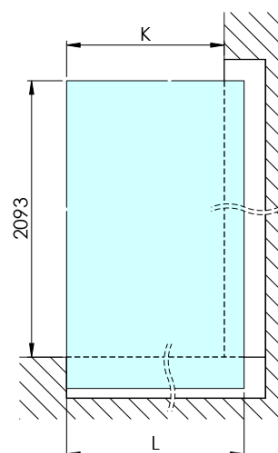

ARCHITEX BLACK MATT sprchová zástěna 962mm, kouřové sklo

Objednací kód: AXB100SC

Základní informace

Značka: Polysan
Série: ARCHITEX

Rozměry

Výška: 2100 mm
Hloubka: 962 mm

Parametry

Barva profilu: Černá mat
Tvar: Jednotěnná pevná
Typ výplně: Kouřové sklo
Úprava skla: Antidrop
Tloušťka skla: 8 mm
Hmotnost / ks: 44.085 kg
Balení: 2 ks
Záruka: 2 roky

Technický list

MODEL	K	L	M
ES1070 / ES1170 / ES1270 / ES1370 / ES1570	662	667	672
ES1080 / ES1180 / ES1280 / ES1380 / ES1580	762	767	772
ES1090 / ES1190 / ES1290 / ES1390 / ES1590	862	867	872
ES1010 / ES1110 / ES1210 / ES1310 / ES1510	962	967	972
ES1011 / ES1111 / ES1211 / ES1311 / ES1511	1062	1067	1072
ES1012 / ES1112 / ES1212 / ES1312 / ES1512	1162	1167	1172
ES1013 / ES1113 / ES1213 / ES1313 / ES1513	1262	1267	1272
ES1014 / ES1114 / ES1214 / ES1314 / ES1514	1362	1367	1372