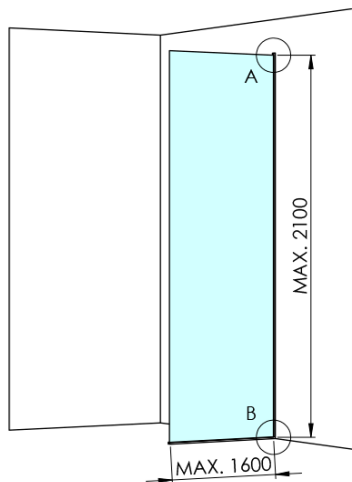

ARCHITEX BLACK MATT sprchová zástěna 962mm, kouřové sklo

Objednací kód: AXB100SC

Základní informace

Značka: Polysan
Série: ARCHITEX

Rozměry

Výška: 2100 mm
Hloubka: 962 mm

Parametry

Barva profilu: Černá mat
Tvar: Jednotěnná pevná
Typ výplně: Kouřové sklo
Úprava skla: Antidrop
Tloušťka skla: 8 mm
Hmotnost / ks: 44.085 kg
Balení: 2 ks
Záruka: 2 roky

Technický list

MODEL	K	L	M
ES1070 / ES1170 / ES1270 / ES1370 / ES1570	662	667	672
ES1080 / ES1180 / ES1280 / ES1380 / ES1580	762	767	772
ES1090 / ES1190 / ES1290 / ES1390 / ES1590	862	867	872
ES1010 / ES1110 / ES1210 / ES1310 / ES1510	962	967	972
ES1011 / ES1111 / ES1211 / ES1311 / ES1511	1062	1067	1072
ES1012 / ES1112 / ES1212 / ES1312 / ES1512	1162	1167	1172
ES1013 / ES1113 / ES1213 / ES1313 / ES1513	1262	1267	1272
ES1014 / ES1114 / ES1214 / ES1314 / ES1514	1362	1367	1372