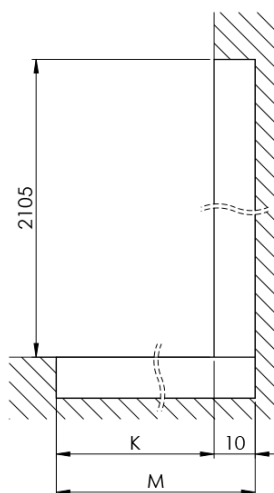

ARCHITEX BLACK MATT sprchová zástěna 962mm, kouřové sklo

Objednací kód: AXB100SC

Základní informace

Značka: Polysan
Série: ARCHITEX

Rozměry

Výška: 2100 mm
Hloubka: 962 mm

Parametry

Barva profilu: Černá mat
Tvar: Jednotěnná pevná
Typ výplně: Kouřové sklo
Úprava skla: Antidrop
Tloušťka skla: 8 mm
Hmotnost / ks: 44.085 kg
Balení: 2 ks
Záruka: 2 roky

Technický list

MODEL	K	L	M
ES1070 / ES1170 / ES1270 / ES1370 / ES1570	662	667	672
ES1080 / ES1180 / ES1280 / ES1380 / ES1580	762	767	772
ES1090 / ES1190 / ES1290 / ES1390 / ES1590	862	867	872
ES1010 / ES1110 / ES1210 / ES1310 / ES1510	962	967	972
ES1011 / ES1111 / ES1211 / ES1311 / ES1511	1062	1067	1072
ES1012 / ES1112 / ES1212 / ES1312 / ES1512	1162	1167	1172
ES1013 / ES1113 / ES1213 / ES1313 / ES1513	1262	1267	1272
ES1014 / ES1114 / ES1214 / ES1314 / ES1514	1362	1367	1372