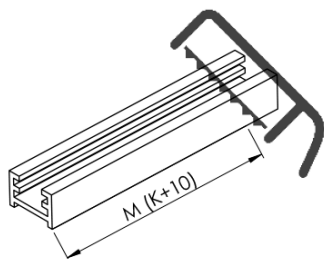

ARCHITEX BLACK MATT sprchová zástěna 962mm, kouřové sklo

Objednací kód: AXB100SC

Základní informace

Značka: Polysan
Série: ARCHITEX

Rozměry

Výška: 2100 mm
Hloubka: 962 mm

Parametry

Barva profilu: Černá mat
Tvar: Jednotěnná pevná
Typ výplně: Kouřové sklo
Úprava skla: Antidrop
Tloušťka skla: 8 mm
Hmotnost / ks: 44.085 kg
Balení: 2 ks
Záruka: 2 roky

Technický list

MODEL	K	L	M
ES1070 / ES1170 / ES1270 / ES1370 / ES1570	662	667	672
ES1080 / ES1180 / ES1280 / ES1380 / ES1580	762	767	772
ES1090 / ES1190 / ES1290 / ES1390 / ES1590	862	867	872
ES1010 / ES1110 / ES1210 / ES1310 / ES1510	962	967	972
ES1011 / ES1111 / ES1211 / ES1311 / ES1511	1062	1067	1072
ES1012 / ES1112 / ES1212 / ES1312 / ES1512	1162	1167	1172
ES1013 / ES1113 / ES1213 / ES1313 / ES1513	1262	1267	1272
ES1014 / ES1114 / ES1214 / ES1314 / ES1514	1362	1367	1372