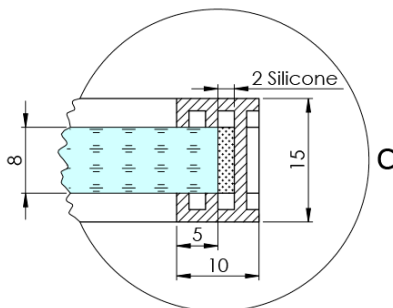

ARCHITEX BLACK MATT sprchová zástěna 962mm, kouřové sklo

Objednací kód: AXB100SC

Základní informace

Značka: Polysan
Série: ARCHITEX

Rozměry

Výška: 2100 mm
Hloubka: 962 mm

Parametry

Barva profilu: Černá mat
Tvar: Jednotěnná pevná
Typ výplně: Kouřové sklo
Úprava skla: Antidrop
Tloušťka skla: 8 mm
Hmotnost / ks: 44.085 kg
Balení: 2 ks
Záruka: 2 roky

Technický list

MODEL	K	L	M
ES1070 / ES1170 / ES1270 / ES1370 / ES1570	662	667	672
ES1080 / ES1180 / ES1280 / ES1380 / ES1580	762	767	772
ES1090 / ES1190 / ES1290 / ES1390 / ES1590	862	867	872
ES1010 / ES1110 / ES1210 / ES1310 / ES1510	962	967	972
ES1011 / ES1111 / ES1211 / ES1311 / ES1511	1062	1067	1072
ES1012 / ES1112 / ES1212 / ES1312 / ES1512	1162	1167	1172
ES1013 / ES1113 / ES1213 / ES1313 / ES1513	1262	1267	1272
ES1014 / ES1114 / ES1214 / ES1314 / ES1514	1362	1367	1372